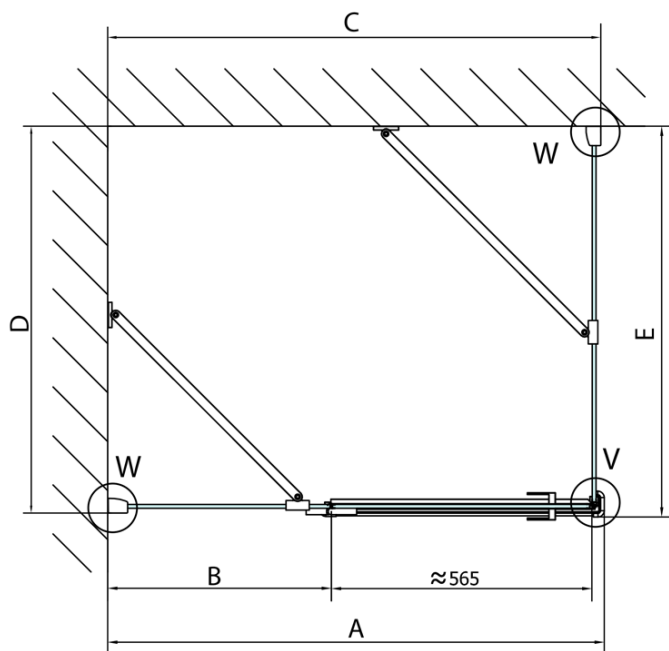

FORTIS obdĺžniková sprchová zástena 1300x800 mm, L varianta

Dveře	A (mm)	B (mm)	C (mm)
FL1080	785-801	≈ 200	779-795
FL1090	885-901	≈ 300	879-895
FL1010	985-1001	≈ 400	979-995
FL1011	1085-1101	≈ 500	1079-1095
FL1012	1185-1201	≈ 600	1179-1195
FL1113	1285-1301	≈ 700	1279-1295
FL1114	1385-1401	≈ 800	1379-1395
FL1115	1485-1501	≈ 900	1479-1495

Boční stěna	E	D
FL3580	785-801	779-795
FL3590	885-901	879-895
FL3510	985-1001	979-995