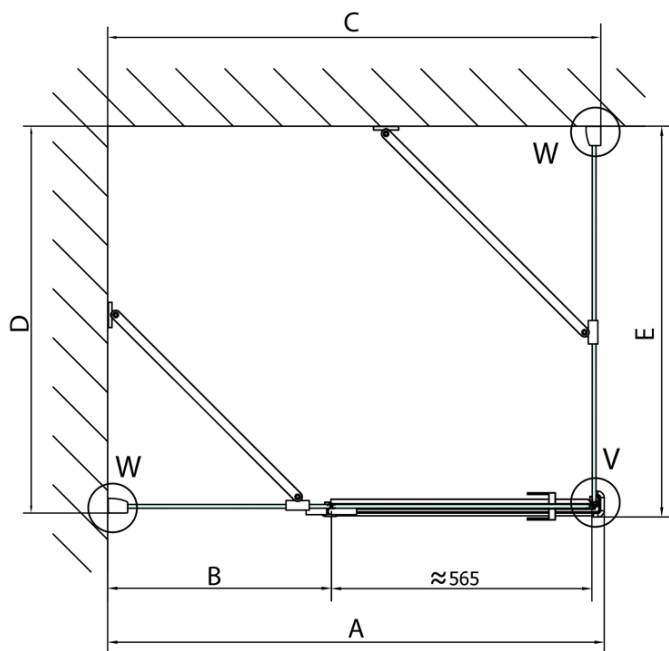

Hĺbka: 1000 mm

Vlastnosti

Farba profilu: Chróm - Leštený hliník

Tvar: Obdĺžnikové zásteny

Typ otvárania: Otváracie jednokrídlové

Smer otvárania: Pravé

Šírka vstupu: 565 mm

Typ výplne: Číre sklo

Dveře	A (mm)	B (mm)	C (mm)
FL1080	785-801	≈ 200	779-795
FL1090	885-901	≈ 300	879-895
FL1010	985-1001	≈ 400	979-995
FL1011	1085-1101	≈ 500	1079-1095
FL1012	1185-1201	≈ 600	1179-1195
FL1113	1285-1301	≈ 700	1279-1295
FL1114	1385-1401	≈ 800	1379-1395
FL1115	1485-1501	≈ 900	1479-1495

Boční stěna	E	D
FL3580	785-801	779-795
FL3590	885-901	879-895
FL3510	985-1001	979-995

FORTIS obdížniková sprchová zástena 1200x1000 mm, R varianta

Stavební připravenost pro montáž na dlažbu
kóty x, y = Rozměr k vnitřní straně skla

Construction readiness for floor mounting
dimensions x, y = Dimension to the inside of the glass

Dveře	X (mm)	B (mm)
FL1080	768	≈ 200
FL1090	868	≈ 300
FL1010	968	≈ 400
FL1011	1068	≈ 500
FL1012	1168	≈ 600
FL1113	1268	≈ 700
FL1114	1368	≈ 800
FL1115	1468	≈ 900