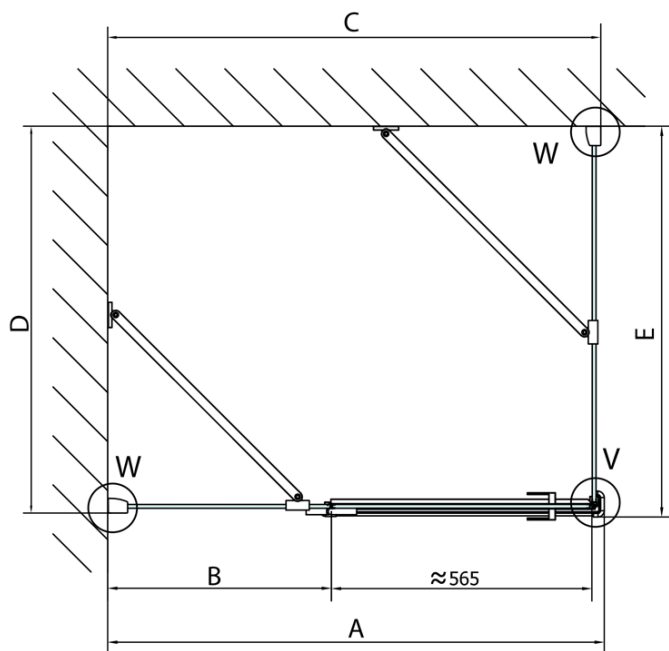

FORTIS obdĺžniková sprchová zástena 1200x1000 mm, R varianta

Objednací kód: FL1012RFL3510

Základné informácie

Značka: Polysan
Séria: FORTIS

Rozmery

Šírka: 1200 mm
Výška: 2000 mm
Hĺbka: 1000 mm

Vlastnosti

Farba profilu: Chróm - Leštený hliník
Tvar: Obdĺžnikové zásteny
Typ otvárania: Otváracie jednokrídlové
Smer otvárania: Pravé
Šírka vstupu: 565 mm
Typ výplne: Číre sklo
Úprava skla: Antidrop
Hrúbka skla: 8 mm
Vlastnosti: Bezrámové prevedenie
Hmotnosť / ks: 94.0 kg
Balenie: 2 ks
Záruka: 2 roky

Technick list

FORTIS obdĺžniková sprchová zástena 1200x1000 mm, R varianta

Dveře	A (mm)	B (mm)	C (mm)
FL1080	785-801	≈ 200	779-795
FL1090	885-901	≈ 300	879-895
FL1010	985-1001	≈ 400	979-995
FL1011	1085-1101	≈ 500	1079-1095
FL1012	1185-1201	≈ 600	1179-1195
FL1113	1285-1301	≈ 700	1279-1295
FL1114	1385-1401	≈ 800	1379-1395
FL1115	1485-1501	≈ 900	1479-1495

Boční stěna	E	D
FL3580	785-801	779-795
FL3590	885-901	879-895
FL3510	985-1001	979-995

FORTIS obdĺžnikov sprchov zstena 1200x1000 mm, R varianta

Stavebn ppravenost pro montž na dlařbu
kty x, y = Rozmr k vnitřn stran skla

Construction readiness for floor mounting
dimensions x, y = Dimension to the inside of the glass

Dveře	X (mm)	B (mm)
FL1080	768	≈ 200
FL1090	868	≈ 300
FL1010	968	≈ 400
FL1011	1068	≈ 500
FL1012	1168	≈ 600
FL1113	1268	≈ 700
FL1114	1368	≈ 800
FL1115	1468	≈ 900