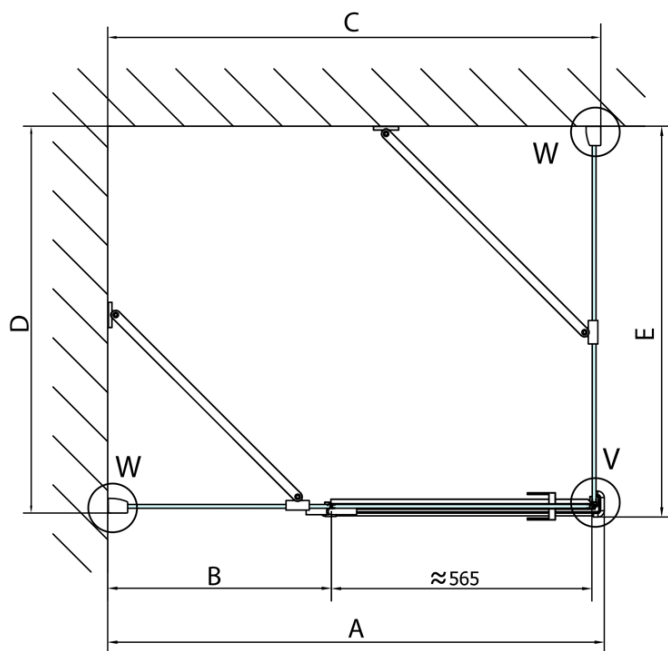

Hĺbka: 800 mm

Vlastnosti

Farba profilu: Chróm - Leštený hliník

Tvar: Obdĺžnikové zásteny

Typ otvárania: Otváracie jednokrídlové

Smer otvárania: Pravé

Šírka vstupu: 565 mm

Typ výplne: Číre sklo

Dveře	A (mm)	B (mm)	C (mm)
FL1080	785-801	≈ 200	779-795
FL1090	885-901	≈ 300	879-895
FL1010	985-1001	≈ 400	979-995
FL1011	1085-1101	≈ 500	1079-1095
FL1012	1185-1201	≈ 600	1179-1195
FL1113	1285-1301	≈ 700	1279-1295
FL1114	1385-1401	≈ 800	1379-1395
FL1115	1485-1501	≈ 900	1479-1495

Boční stěna	E	D
FL3580	785-801	779-795
FL3590	885-901	879-895
FL3510	985-1001	979-995

FORTIS obdížniková sprchová zástena 1200x800 mm, R varianta

Stavební připravenost pro montáž na dlažbu
kóty x, y = Rozměr k vnitřní straně skla

Construction readiness for floor mounting
dimensions x, y = Dimension to the inside of the glass

Dveře	X (mm)	B (mm)
FL1080	768	≈ 200
FL1090	868	≈ 300
FL1010	968	≈ 400
FL1011	1068	≈ 500
FL1012	1168	≈ 600
FL1113	1268	≈ 700
FL1114	1368	≈ 800
FL1115	1468	≈ 900