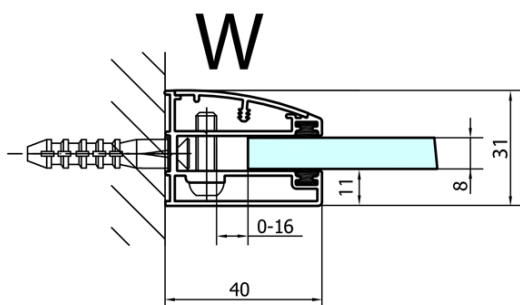

Hĺbka: 800 mm

Vlastnosti

Farba profilu: Chróm - Leštený hliník

Tvar: Obdĺžnikové zásteny

Typ otvárania: Otváracie jednokrídlové

Smer otvárania: Pravé

Šírka vstupu: 565 mm

Typ výplne: Číre sklo

Úprava skla: Antidrop

Hrúbka skla: 8 mm

Vlastnosti: Bezrámové prevedenie

Hmotnosť / ks: 86.0 kg

Balenie: 2 ks

Záruka: 2 roky

Technick list

FORTIS obdĺžniková sprchová zástena 1200x800 mm, R varianta

Dveře	A (mm)	B (mm)	C (mm)
FL1080	785-801	≈ 200	779-795
FL1090	885-901	≈ 300	879-895
FL1010	985-1001	≈ 400	979-995
FL1011	1085-1101	≈ 500	1079-1095
FL1012	1185-1201	≈ 600	1179-1195
FL1113	1285-1301	≈ 700	1279-1295
FL1114	1385-1401	≈ 800	1379-1395
FL1115	1485-1501	≈ 900	1479-1495

Boční stěna	E	D
FL3580	785-801	779-795
FL3590	885-901	879-895
FL3510	985-1001	979-995

FORTIS obdížniková sprchová zástena 1200x800 mm, R varianta

Stavební připravenost pro montáž na dlažbu
kóty x, y = Rozměr k vnitřní straně skla