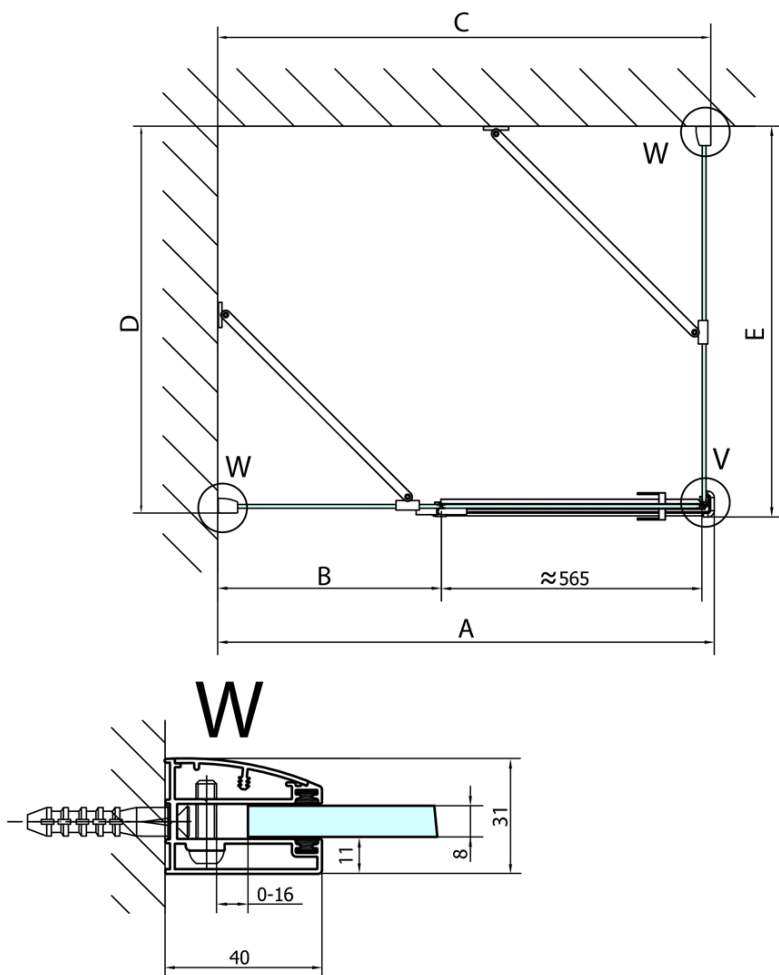

## Rozmery

Šírka: 1200 mm  
Výška: 2000 mm  
Hĺbka: 800 mm

## Vlastnosti

Farba profilu: Chróm - Leštený hliník  
Tvar: Obdĺžnikové zásteny  
Typ otvárania: Otváracie jednokrídlové  
Smer otvárania: Pravé  
Šírka vstupu: 565 mm  
Typ výplne: Číre sklo  
Úprava skla: Antidrop  
Hrúbka skla: 8 mm  
Vlastnosti: Bezrámové prevedenie  
Hmotnosť / ks: 86.0 kg  
Balenie: 2 ks  
Záruka: 2 roky

Technick list

**FORTIS obdĺžniková sprchová zástena 1200x800 mm, R varianta**

Dveře	A (mm)	B (mm)	C (mm)
FL1080	785-801	≈ 200	779-795
FL1090	885-901	≈ 300	879-895
FL1010	985-1001	≈ 400	979-995
FL1011	1085-1101	≈ 500	1079-1095
FL1012	1185-1201	≈ 600	1179-1195
FL1113	1285-1301	≈ 700	1279-1295
FL1114	1385-1401	≈ 800	1379-1395
FL1115	1485-1501	≈ 900	1479-1495

Construction readiness for floor mounting  
dimensions  $x, y$  = Dimension to the inside of the glass

Dveře	X (mm)	B (mm)
FL1080	768	$\approx 200$
FL1090	868	$\approx 300$
FL1010	968	$\approx 400$
FL1011	1068	$\approx 500$
FL1012	1168	$\approx 600$
FL1113	1268	$\approx 700$
FL1114	1368	$\approx 800$
FL1115	1468	$\approx 900$