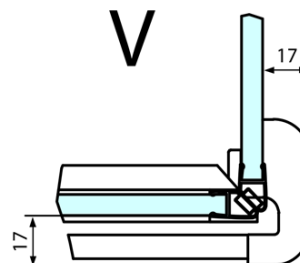

Technick list

FORTIS obdĺžnikov sprchov zstena 1200x800 mm, R varianta

Dveře	A (mm)	B (mm)	C (mm)
FL1080	785-801	≈ 200	779-795
FL1090	885-901	≈ 300	879-895
FL1010	985-1001	≈ 400	979-995
FL1011	1085-1101	≈ 500	1079-1095
FL1012	1185-1201	≈ 600	1179-1195
FL1113	1285-1301	≈ 700	1279-1295
FL1114	1385-1401	≈ 800	1379-1395
FL1115	1485-1501	≈ 900	1479-1495

Boční stěna	E	D
FL3580	785-801	779-795
FL3590	885-901	879-895
FL3510	985-1001	979-995

FORTIS obdížniková sprchová zástena 1200x800 mm, R varianta

Stavební připravenost pro montáž na dlažbu
kóty x, y = Rozměr k vnitřní straně skla

Construction readiness for floor mounting
dimensions x, y = Dimension to the inside of the glass

Dveře	X (mm)	B (mm)
FL1080	768	≈ 200
FL1090	868	≈ 300
FL1010	968	≈ 400
FL1011	1068	≈ 500
FL1012	1168	≈ 600
FL1113	1268	≈ 700
FL1114	1368	≈ 800
FL1115	1468	≈ 900