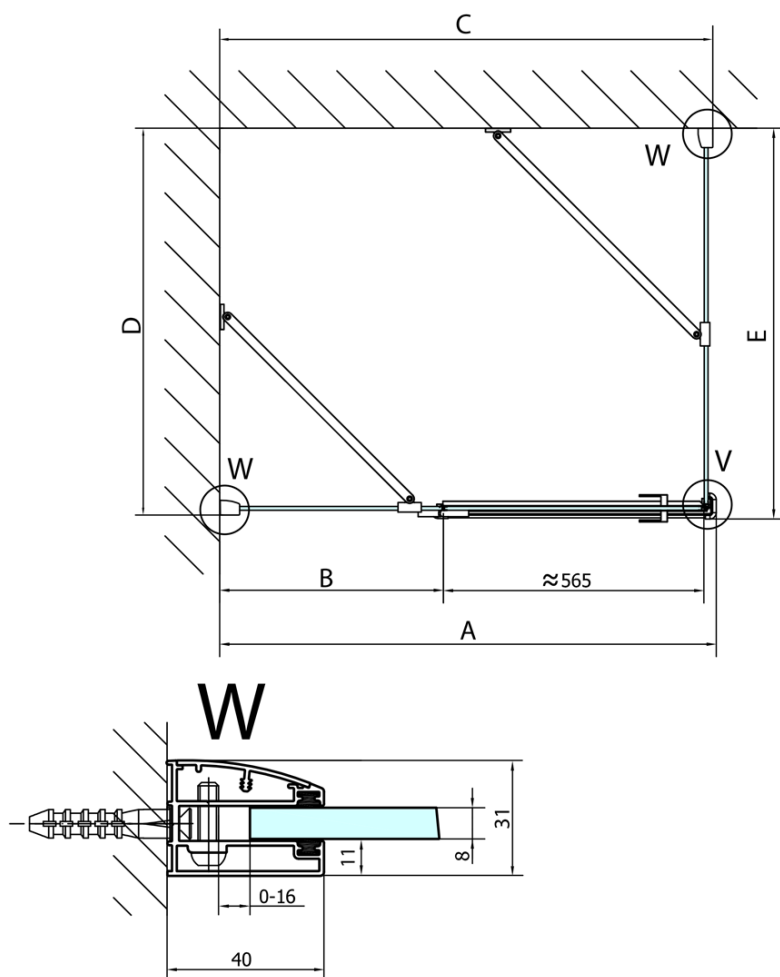

FORTIS obdĺžniková sprchová zástena 1200x800 mm, R varianta

Objednací kód: FL1012RFL3580

Základné informácie

Značka: Polysan
Séria: FORTIS

Rozmery

Šírka: 1200 mm
Výška: 2000 mm
Hĺbka: 800 mm

Vlastnosti

Farba profilu: Chróm - Leštený hliník
Tvar: Obdĺžnikové zásteny
Typ otvárania: Otváracie jednokrídlové
Smer otvárania: Pravé
Šírka vstupu: 565 mm
Typ výplne: Číre sklo
Úprava skla: Antidrop
Hrúbka skla: 8 mm
Vlastnosti: Bezrámové prevedenie
Hmotnosť / ks: 86.0 kg
Balenie: 2 ks
Záruka: 2 roky

Technick list

FORTIS obdĺžniková sprchová zástena 1200x800 mm, R varianta

Dveře	A (mm)	B (mm)	C (mm)
FL1080	785-801	≈ 200	779-795
FL1090	885-901	≈ 300	879-895
FL1010	985-1001	≈ 400	979-995
FL1011	1085-1101	≈ 500	1079-1095
FL1012	1185-1201	≈ 600	1179-1195
FL1113	1285-1301	≈ 700	1279-1295
FL1114	1385-1401	≈ 800	1379-1395
FL1115	1485-1501	≈ 900	1479-1495

Boční stěna	E	D
FL3580	785-801	779-795
FL3590	885-901	879-895
FL3510	985-1001	979-995

FORTIS obdížniková sprchová zástena 1200x800 mm, R varianta

Stavební připravenost pro montáž na dlažbu
kóty x, y = Rozměr k vnitřní straně skla

Construction readiness for floor mounting
dimensions x, y = Dimension to the inside of the glass

Dveře	X (mm)	B (mm)
FL1080	768	≈ 200
FL1090	868	≈ 300
FL1010	968	≈ 400
FL1011	1068	≈ 500
FL1012	1168	≈ 600
FL1113	1268	≈ 700
FL1114	1368	≈ 800
FL1115	1468	≈ 900