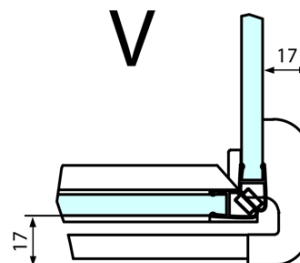

Technick list

FORTIS obdĺžniková sprchová zástena 1200x800 mm, R varianta

Dveře	A (mm)	B (mm)	C (mm)
FL1080	785-801	≈ 200	779-795
FL1090	885-901	≈ 300	879-895
FL1010	985-1001	≈ 400	979-995
FL1011	1085-1101	≈ 500	1079-1095
FL1012	1185-1201	≈ 600	1179-1195
FL1113	1285-1301	≈ 700	1279-1295
FL1114	1385-1401	≈ 800	1379-1395
FL1115	1485-1501	≈ 900	1479-1495

Boční stěna	E	D
FL3580	785-801	779-795
FL3590	885-901	879-895
FL3510	985-1001	979-995

FORTIS obdížniková sprchová zástena 1200x800 mm, R varianta

Stavební připravenost pro montáž na dlažbu
kóty x, y = Rozměr k vnitřní straně skla

Construction readiness for floor mounting
dimensions x, y = Dimension to the inside of the glass

Dveře	X (mm)	B (mm)
FL1080	768	≈ 200
FL1090	868	≈ 300
FL1010	968	≈ 400
FL1011	1068	≈ 500
FL1012	1168	≈ 600
FL1113	1268	≈ 700
FL1114	1368	≈ 800
FL1115	1468	≈ 900