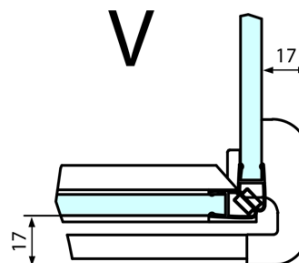

Technick list

FORTIS obdĺžniková sprchová zástena 1200x800 mm, R varianta

Dveře	A (mm)	B (mm)	C (mm)
FL1080	785-801	≈ 200	779-795
FL1090	885-901	≈ 300	879-895
FL1010	985-1001	≈ 400	979-995
FL1011	1085-1101	≈ 500	1079-1095
FL1012	1185-1201	≈ 600	1179-1195
FL1113	1285-1301	≈ 700	1279-1295
FL1114	1385-1401	≈ 800	1379-1395
FL1115	1485-1501	≈ 900	1479-1495

Boční stěna	E	D
FL3580	785-801	779-795
FL3590	885-901	879-895
FL3510	985-1001	979-995

FORTIS obdížniková sprchová zástena 1200x800 mm, R varianta

Stavební připravenost pro montáž na dlažbu
kóty x, y = Rozměr k vnitřní straně skla

Construction readiness for floor mounting
dimensions x, y = Dimension to the inside of the glass

Dveře	X (mm)	B (mm)
FL1080	768	≈ 200
FL1090	868	≈ 300
FL1010	968	≈ 400
FL1011	1068	≈ 500
FL1012	1168	≈ 600
FL1113	1268	≈ 700
FL1114	1368	≈ 800
FL1115	1468	≈ 900