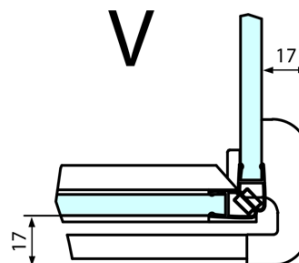

FORTIS obdĺžnikov sprchov zstena 1200x800 mm, R varianta

Dveře	A (mm)	B (mm)	C (mm)
FL1080	785-801	≈ 200	779-795
FL1090	885-901	≈ 300	879-895
FL1010	985-1001	≈ 400	979-995
FL1011	1085-1101	≈ 500	1079-1095
FL1012	1185-1201	≈ 600	1179-1195
FL1113	1285-1301	≈ 700	1279-1295
FL1114	1385-1401	≈ 800	1379-1395
FL1115	1485-1501	≈ 900	1479-1495

Boční stěna	E	D
FL3580	785-801	779-795
FL3590	885-901	879-895
FL3510	985-1001	979-995