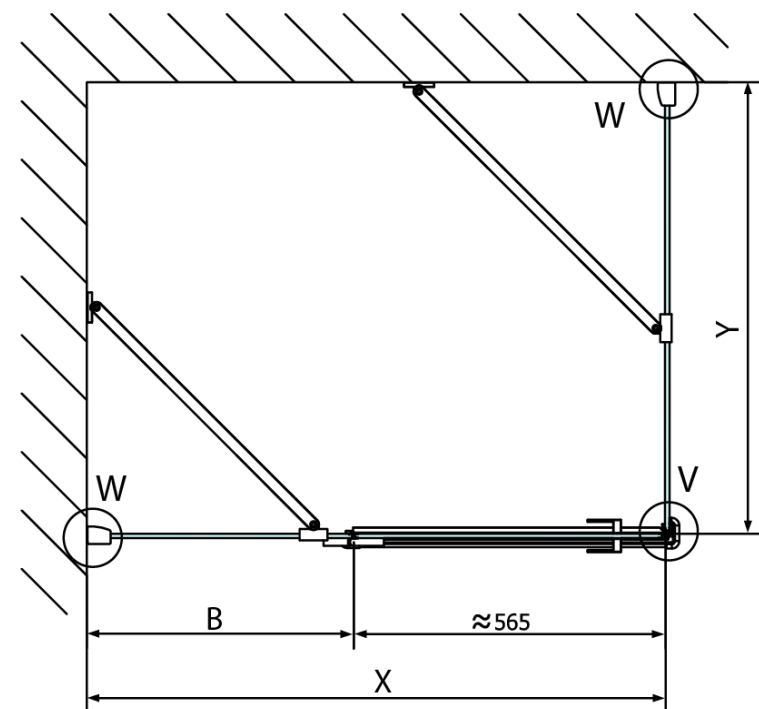

## Rozmery

Šírka: 1200 mm  
Výška: 2000 mm  
Hĺbka: 1000 mm

Technick list

**FORTIS obdĺžniková sprchová zástena 1200x1000 mm, L varianta**

Dveře	A (mm)	B (mm)	C (mm)
FL1080	785-801	≈ 200	779-795
FL1090	885-901	≈ 300	879-895
FL1010	985-1001	≈ 400	979-995
FL1011	1085-1101	≈ 500	1079-1095
FL1012	1185-1201	≈ 600	1179-1195
FL1113	1285-1301	≈ 700	1279-1295
FL1114	1385-1401	≈ 800	1379-1395
FL1115	1485-1501	≈ 900	1479-1495

Boční stěna	E	D
FL3580	785-801	779-795
FL3590	885-901	879-895
FL3510	985-1001	979-995

**FORTIS obdížniková sprchová zástena 1200x1000 mm, L varianta**

Stavební připravenost pro montáž na dlažbu  
kóty  $x, y$  = Rozměr k vnitřní straně skla

Construction readiness for floor mounting  
dimensions  $x, y$  = Dimension to the inside of the glass

Dveře	X (mm)	B (mm)
FL1080	768	≈ 200
FL1090	868	≈ 300
FL1010	968	≈ 400
FL1011	1068	≈ 500
FL1012	1168	≈ 600
FL1113	1268	≈ 700
FL1114	1368	≈ 800
FL1115	1468	≈ 900