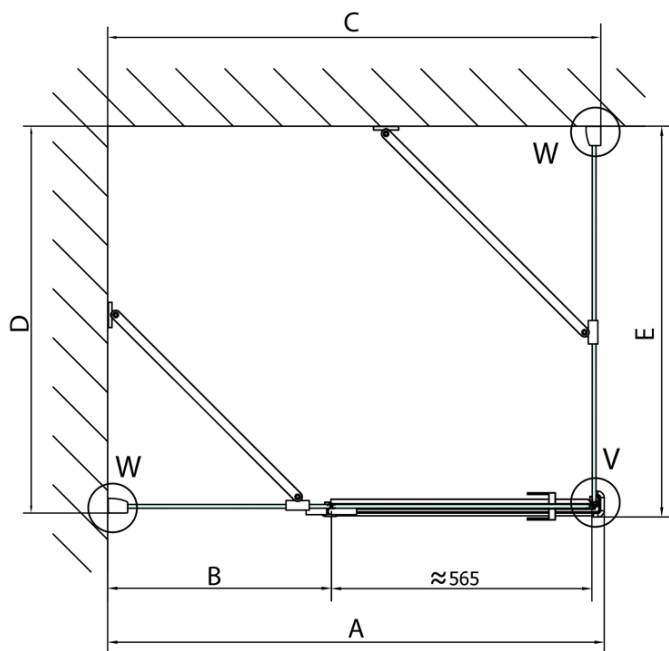

Hĺbka: 1000 mm

Vlastnosti

Farba profilu: Chróm - Leštený hliník

Tvar: Obdĺžnikové zásteny

Typ otvárania: Otváracie jednokrídlové

Smer otvárania: Lavé

Šírka vstupu: 565 mm

Typ výplne: Číre sklo

Dveře	A (mm)	B (mm)	C (mm)
FL1080	785-801	≈ 200	779-795
FL1090	885-901	≈ 300	879-895
FL1010	985-1001	≈ 400	979-995
FL1011	1085-1101	≈ 500	1079-1095
FL1012	1185-1201	≈ 600	1179-1195
FL1113	1285-1301	≈ 700	1279-1295
FL1114	1385-1401	≈ 800	1379-1395
FL1115	1485-1501	≈ 900	1479-1495

Boční stěna	E	D
FL3580	785-801	779-795
FL3590	885-901	879-895
FL3510	985-1001	979-995

FORTIS obdížniková sprchová zástena 1200x1000 mm, L varianta

Stavební připravenost pro montáž na dlažbu
kóty x, y = Rozměr k vnitřní straně skla

Construction readiness for floor mounting
dimensions x, y = Dimension to the inside of the glass

Dveře	X (mm)	B (mm)
FL1080	768	≈ 200
FL1090	868	≈ 300
FL1010	968	≈ 400
FL1011	1068	≈ 500
FL1012	1168	≈ 600
FL1113	1268	≈ 700
FL1114	1368	≈ 800
FL1115	1468	≈ 900