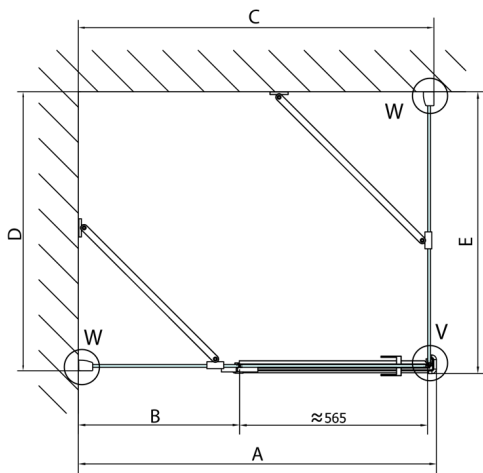

FORTIS obdĺžniková sprchová zástena 1200x1000 mm, L varianta

Objednací kód: FL1012LFL3510

Rozmery

Šírka: 1200 mm
 Výška: 2000 mm
 Hĺbka: 1000 mm

Vlastnosti

Záruka: 2 roky

Technický list

Dveře	A (mm)	B (mm)	C (mm)
FL1080	785-801	≈ 200	779-795
FL1090	885-901	≈ 300	879-895
FL1010	985-1001	≈ 400	979-995
FL1011	1085-1101	≈ 500	1079-1095
FL1012	1185-1201	≈ 600	1179-1195
FL1113	1285-1301	≈ 700	1279-1295
FL1114	1385-1401	≈ 800	1379-1395
FL1115	1485-1501	≈ 900	1479-1495

Boční stěna	E	D
FL3580	785-801	779-795
FL3590	885-901	879-895
FL3510	985-1001	979-995

Stavební připravenost pro montáž na dlažbu
 kóty x,y = Rozměr k vnitřní straně skla

Construction readiness for floor mounting
 dimensions x, y = Dimension to the inside of the glass

Dveře	X (mm)	B (mm)
FL1080	768	≈ 200
FL1090	868	≈ 300
FL1010	968	≈ 400
FL1011	1068	≈ 500
FL1012	1168	≈ 600
FL1113	1268	≈ 700
FL1114	1368	≈ 800
FL1115	1468	≈ 900

Boční stěna	Y
FL3580	768
FL3590	868
FL3510	968
FL3511	1068
FL3512	1168