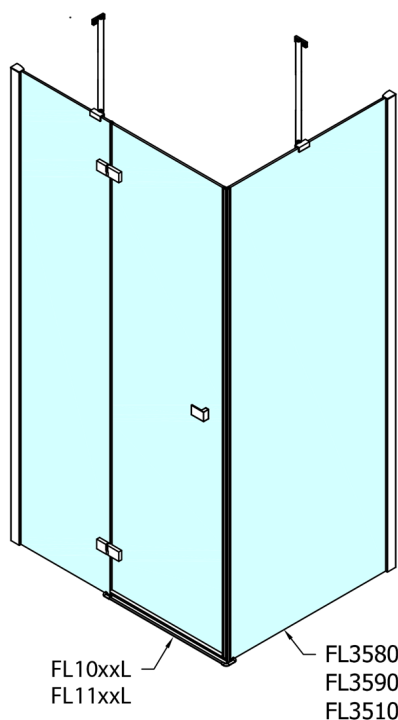

FORTIS obdĺžniková sprchová zástena 1200x1000 mm, L varianta

Objednací kód: FL1012LFL3510

Rozmery

Šírka: 1200 mm
 Výška: 2000 mm
 Hĺbka: 1000 mm

Vlastnosti

Záruka: 2 roky

Technický list

Dveře	A (mm)	B (mm)	C (mm)
FL1080	785-801	≈ 200	779-795
FL1090	885-901	≈ 300	879-895
FL1010	985-1001	≈ 400	979-995
FL1011	1085-1101	≈ 500	1079-1095
FL1012	1185-1201	≈ 600	1179-1195
FL1113	1285-1301	≈ 700	1279-1295
FL1114	1385-1401	≈ 800	1379-1395
FL1115	1485-1501	≈ 900	1479-1495

Boční stěna	E	D
FL3580	785-801	779-795
FL3590	885-901	879-895
FL3510	985-1001	979-995

Stavební připravenost pro montáž na dlažbu
 kóty x,y = Rozměr k vnitřní straně skla

Construction readiness for floor mounting
 dimensions x, y = Dimension to the inside of the glass

Dveře	X (mm)	B (mm)
FL1080	768	≈ 200
FL1090	868	≈ 300
FL1010	968	≈ 400
FL1011	1068	≈ 500
FL1012	1168	≈ 600
FL1113	1268	≈ 700
FL1114	1368	≈ 800
FL1115	1468	≈ 900

Boční stěna	Y
FL3580	768
FL3590	868
FL3510	968
FL3511	1068
FL3512	1168