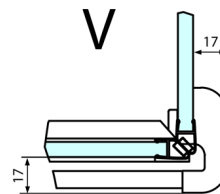

FORTIS obdĺžniková sprchová zástena 1200x1000 mm, L varianta

Objednací kód: FL1012LFL3510

Rozmery

Šírka: 1200 mm
 Výška: 2000 mm
 Hĺbka: 1000 mm

Vlastnosti

Záruka: 2 roky

Technický list

Dveře	A (mm)	B (mm)	C (mm)
FL1080	785-801	≈ 200	779-795
FL1090	885-901	≈ 300	879-895
FL1010	985-1001	≈ 400	979-995
FL1011	1085-1101	≈ 500	1079-1095
FL1012	1185-1201	≈ 600	1179-1195
FL1113	1285-1301	≈ 700	1279-1295
FL1114	1385-1401	≈ 800	1379-1395
FL1115	1485-1501	≈ 900	1479-1495

Boční stěna	E	D
FL3580	785-801	779-795
FL3590	885-901	879-895
FL3510	985-1001	979-995

Stavební připravenost pro montáž na dlažbu
 kóty x,y = Rozměr k vnitřní straně skla

Construction readiness for floor mounting
 dimensions x, y = Dimension to the inside of the glass

Dveře	X (mm)	B (mm)
FL1080	768	≈ 200
FL1090	868	≈ 300
FL1010	968	≈ 400
FL1011	1068	≈ 500
FL1012	1168	≈ 600
FL1113	1268	≈ 700
FL1114	1368	≈ 800
FL1115	1468	≈ 900

Boční stěna	Y
FL3580	768
FL3590	868
FL3510	968
FL3511	1068
FL3512	1168