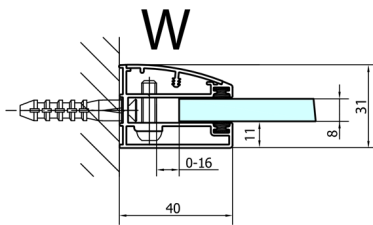

FORTIS obdĺžniková sprchová zástena 1200x1000 mm, L varianta

Objednací kód: FL1012LFL3510

Rozmery

Šírka: 1200 mm
 Výška: 2000 mm
 Hĺbka: 1000 mm

Vlastnosti

Záruka: 2 roky

Technický list

Dveře	A (mm)	B (mm)	C (mm)
FL1080	785-801	≈ 200	779-795
FL1090	885-901	≈ 300	879-895
FL1010	985-1001	≈ 400	979-995
FL1011	1085-1101	≈ 500	1079-1095
FL1012	1185-1201	≈ 600	1179-1195
FL1113	1285-1301	≈ 700	1279-1295
FL1114	1385-1401	≈ 800	1379-1395
FL1115	1485-1501	≈ 900	1479-1495

Boční stěna	E	D
FL3580	785-801	779-795
FL3590	885-901	879-895
FL3510	985-1001	979-995

Stavební připravenost pro montáž na dlažbu
 kóty x,y = Rozměr k vnitřní straně skla

Construction readiness for floor mounting
 dimensions x, y = Dimension to the inside of the glass

Dveře	X (mm)	B (mm)
FL1080	768	≈ 200
FL1090	868	≈ 300
FL1010	968	≈ 400
FL1011	1068	≈ 500
FL1012	1168	≈ 600
FL1113	1268	≈ 700
FL1114	1368	≈ 800
FL1115	1468	≈ 900

Boční stěna	Y
FL3580	768
FL3590	868
FL3510	968
FL3511	1068
FL3512	1168