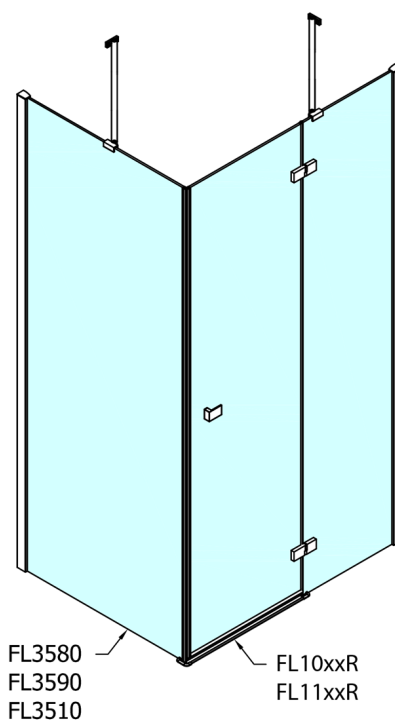

FORTIS obdĺžniková sprchová zástena 1200x1000 mm, L varianta

Objednací kód: FL1012LFL3510

Rozmery

Šírka: 1200 mm
 Výška: 2000 mm
 Hĺbka: 1000 mm

Vlastnosti

Záruka: 2 roky

Technický list

Dveře	A (mm)	B (mm)	C (mm)
FL1080	785-801	≈ 200	779-795
FL1090	885-901	≈ 300	879-895
FL1010	985-1001	≈ 400	979-995
FL1011	1085-1101	≈ 500	1079-1095
FL1012	1185-1201	≈ 600	1179-1195
FL1113	1285-1301	≈ 700	1279-1295
FL1114	1385-1401	≈ 800	1379-1395
FL1115	1485-1501	≈ 900	1479-1495

Boční stěna	E	D
FL3580	785-801	779-795
FL3590	885-901	879-895
FL3510	985-1001	979-995

Stavební připravenost pro montáž na dlažbu
 kóty x,y = Rozměr k vnitřní straně skla

Construction readiness for floor mounting
 dimensions x, y = Dimension to the inside of the glass

Dveře	X (mm)	B (mm)
FL1080	768	≈ 200
FL1090	868	≈ 300
FL1010	968	≈ 400
FL1011	1068	≈ 500
FL1012	1168	≈ 600
FL1113	1268	≈ 700
FL1114	1368	≈ 800
FL1115	1468	≈ 900

Boční stěna	Y
FL3580	768
FL3590	868
FL3510	968
FL3511	1068
FL3512	1168