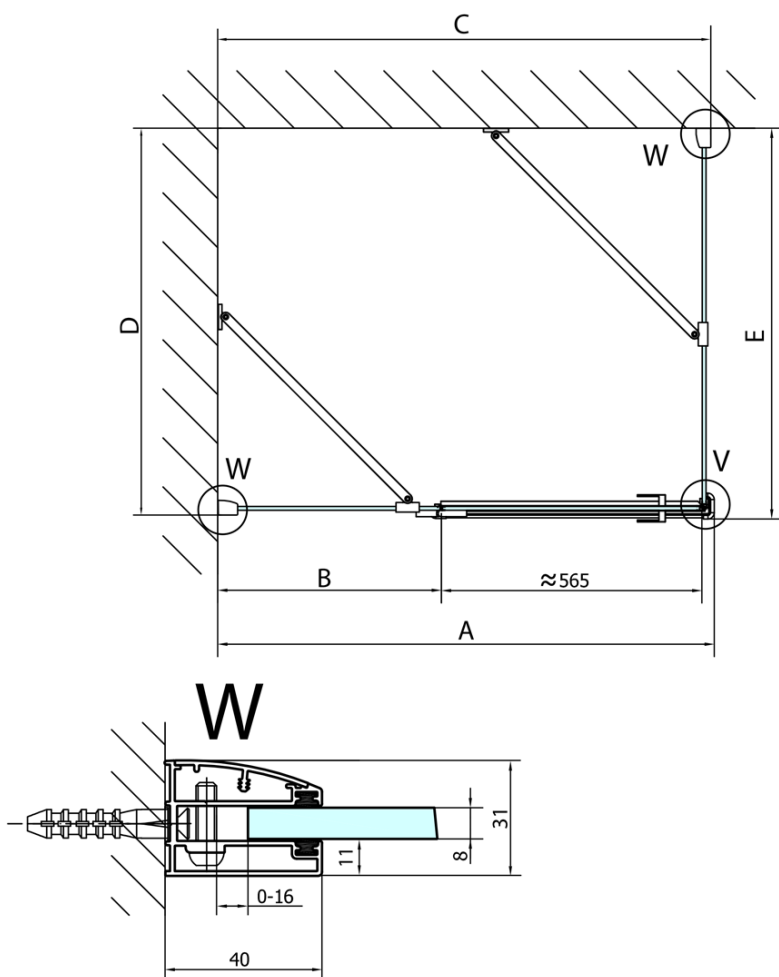

## Rozmery

Šírka: 1200 mm  
Výška: 2000 mm  
Hĺbka: 900 mm

## Vlastnosti

Farba profilu: Chróm - Leštený hliník  
Tvar: Obdĺžnikové zásteny  
Typ otvárania: Otváracie jednokrídlové  
Smer otvárania: Lavé  
Šírka vstupu: 565 mm  
Typ výplne: Číre sklo  
Úprava skla: Antidrop  
Hrúbka skla: 8 mm  
Vlastnosti: Bezrámové prevedenie  
Hmotnosť / ks: 90.0 kg  
Balenie: 2 ks  
Záruka: 2 roky

Technick list

**FORTIS obdĺžniková sprchová zástena 1200x900 mm, L varianta**

Dveře	A (mm)	B (mm)	C (mm)
FL1080	785-801	≈ 200	779-795
FL1090	885-901	≈ 300	879-895
FL1010	985-1001	≈ 400	979-995
FL1011	1085-1101	≈ 500	1079-1095
FL1012	1185-1201	≈ 600	1179-1195
FL1113	1285-1301	≈ 700	1279-1295
FL1114	1385-1401	≈ 800	1379-1395
FL1115	1485-1501	≈ 900	1479-1495

Construction readiness for floor mounting  
dimensions  $x, y$  = Dimension to the inside of the glass

Dveře	X (mm)	B (mm)
FL1080	768	$\approx 200$
FL1090	868	$\approx 300$
FL1010	968	$\approx 400$
FL1011	1068	$\approx 500$
FL1012	1168	$\approx 600$
FL1113	1268	$\approx 700$
FL1114	1368	$\approx 800$
FL1115	1468	$\approx 900$