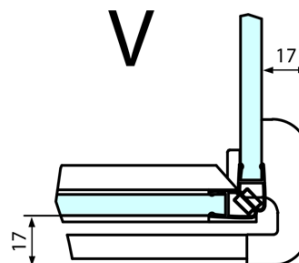

FORTIS obdĺžniková sprchová zástena 1200x900 mm, L varianta

Dveře	A (mm)	B (mm)	C (mm)
FL1080	785-801	≈ 200	779-795
FL1090	885-901	≈ 300	879-895
FL1010	985-1001	≈ 400	979-995
FL1011	1085-1101	≈ 500	1079-1095
FL1012	1185-1201	≈ 600	1179-1195
FL1113	1285-1301	≈ 700	1279-1295
FL1114	1385-1401	≈ 800	1379-1395
FL1115	1485-1501	≈ 900	1479-1495

Boční stěna	E	D
FL3580	785-801	779-795
FL3590	885-901	879-895
FL3510	985-1001	979-995