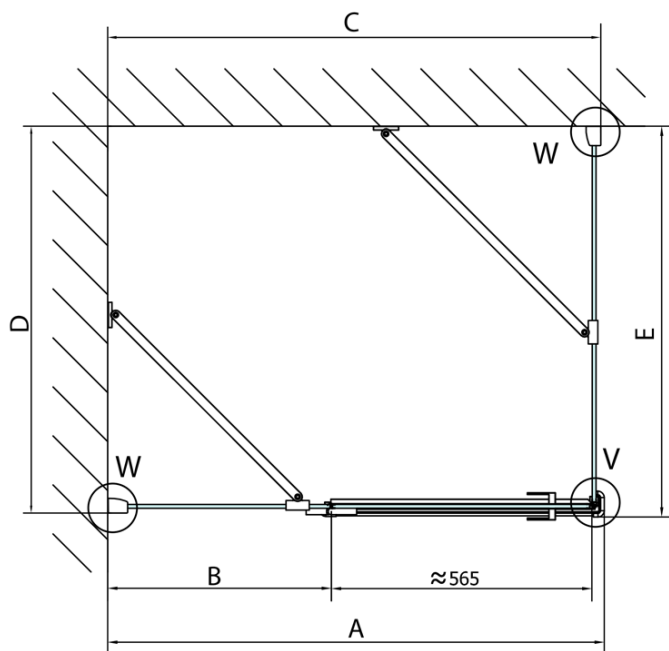

Hĺbka: 900 mm

Vlastnosti

Farba profilu: Chróm - Leštený hliník

Tvar: Obdĺžnikové zásteny

Typ otvárania: Otváracie jednokrídlové

Smer otvárania: Lavé

Šírka vstupu: 565 mm

Typ výplne: Číre sklo

Dveře	A (mm)	B (mm)	C (mm)
FL1080	785-801	≈ 200	779-795
FL1090	885-901	≈ 300	879-895
FL1010	985-1001	≈ 400	979-995
FL1011	1085-1101	≈ 500	1079-1095
FL1012	1185-1201	≈ 600	1179-1195
FL1113	1285-1301	≈ 700	1279-1295
FL1114	1385-1401	≈ 800	1379-1395
FL1115	1485-1501	≈ 900	1479-1495

Boční stěna	E	D
FL3580	785-801	779-795
FL3590	885-901	879-895
FL3510	985-1001	979-995

FORTIS obdížniková sprchová zástena 1200x900 mm, L varianta

Stavební připravenost pro montáž na dlažbu
kóty x, y = Rozměr k vnitřní straně skla

Construction readiness for floor mounting
dimensions x, y = Dimension to the inside of the glass

Dveře	X (mm)	B (mm)
FL1080	768	≈ 200
FL1090	868	≈ 300
FL1010	968	≈ 400
FL1011	1068	≈ 500
FL1012	1168	≈ 600
FL1113	1268	≈ 700
FL1114	1368	≈ 800
FL1115	1468	≈ 900