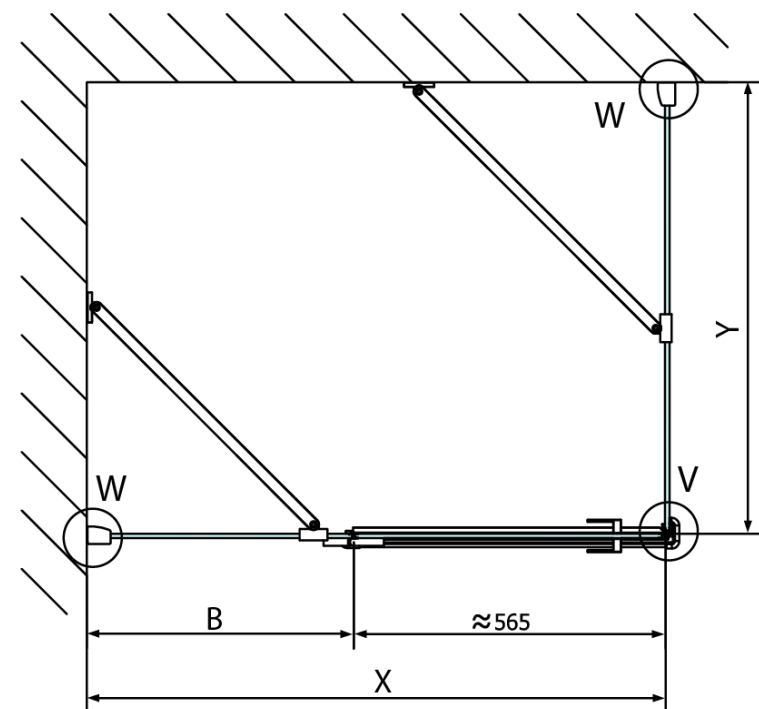

FORTIS obdĺžniková sprchová zástena 1200x800 mm, L varianta

Objednací kód: FL1012LFL3580

Základné informácie

Značka: Polysan
Séria: FORTIS

Rozmery

Šírka: 1200 mm
Výška: 2000 mm
Hĺbka: 800 mm

Vlastnosti

Farba profilu: Chróm - Leštený hliník
Tvar: Obdĺžnikové zásteny
Typ otvárania: Otváracie jednokrídlové
Smer otvárania: Lavé
Šírka vstupu: 565 mm
Typ výplne: Číre sklo
Úprava skla: Antidrop
Hrúbka skla: 8 mm
Vlastnosti: Bezrámové prevedenie
Hmotnosť / ks: 86.0 kg
Balenie: 2 ks
Záruka: 2 roky

Technick list

FORTIS obdĺžniková sprchová zástena 1200x800 mm, L varianta

Dveře	A (mm)	B (mm)	C (mm)
FL1080	785-801	≈ 200	779-795
FL1090	885-901	≈ 300	879-895
FL1010	985-1001	≈ 400	979-995
FL1011	1085-1101	≈ 500	1079-1095
FL1012	1185-1201	≈ 600	1179-1195
FL1113	1285-1301	≈ 700	1279-1295
FL1114	1385-1401	≈ 800	1379-1395
FL1115	1485-1501	≈ 900	1479-1495

Boční stěna	E	D
FL3580	785-801	779-795
FL3590	885-901	879-895
FL3510	985-1001	979-995

FORTIS obdížniková sprchová zástena 1200x800 mm, L varianta

Stavební připravenost pro montáž na dlažbu
kóty x, y = Rozměr k vnitřní straně skla

Construction readiness for floor mounting
dimensions x, y = Dimension to the inside of the glass

Dveře	X (mm)	B (mm)
FL1080	768	≈ 200
FL1090	868	≈ 300
FL1010	968	≈ 400
FL1011	1068	≈ 500
FL1012	1168	≈ 600
FL1113	1268	≈ 700
FL1114	1368	≈ 800
FL1115	1468	≈ 900