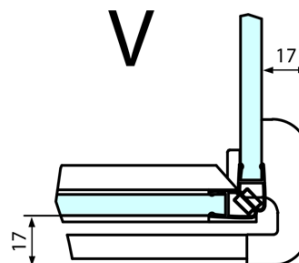

Technick list

FORTIS obdĺžniková sprchová zástena 1200x800 mm, L varianta

Dveře	A (mm)	B (mm)	C (mm)
FL1080	785-801	≈ 200	779-795
FL1090	885-901	≈ 300	879-895
FL1010	985-1001	≈ 400	979-995
FL1011	1085-1101	≈ 500	1079-1095
FL1012	1185-1201	≈ 600	1179-1195
FL1113	1285-1301	≈ 700	1279-1295
FL1114	1385-1401	≈ 800	1379-1395
FL1115	1485-1501	≈ 900	1479-1495

Boční stěna	E	D
FL3580	785-801	779-795
FL3590	885-901	879-895
FL3510	985-1001	979-995

FORTIS obdížniková sprchová zástena 1200x800 mm, L varianta

Stavební připravenost pro montáž na dlažbu
kóty x, y = Rozměr k vnitřní straně skla

Construction readiness for floor mounting
dimensions x, y = Dimension to the inside of the glass

Dveře	X (mm)	B (mm)
FL1080	768	≈ 200
FL1090	868	≈ 300
FL1010	968	≈ 400
FL1011	1068	≈ 500
FL1012	1168	≈ 600
FL1113	1268	≈ 700
FL1114	1368	≈ 800
FL1115	1468	≈ 900