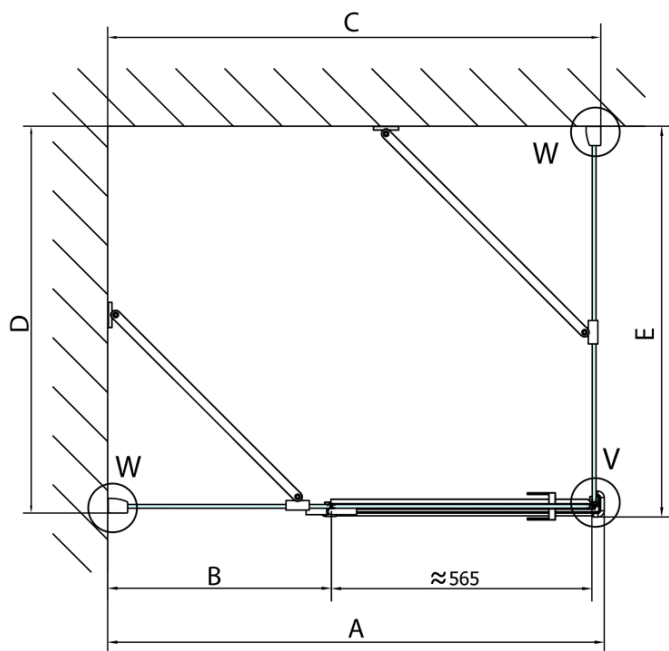

## Rozmery

Šírka: 1200 mm  
Výška: 2000 mm  
Hĺbka: 800 mm

Technick list

**FORTIS obdĺžniková sprchová zástena 1200x800 mm, L varianta**

Dveře	A (mm)	B (mm)	C (mm)
FL1080	785-801	≈ 200	779-795
FL1090	885-901	≈ 300	879-895
FL1010	985-1001	≈ 400	979-995
FL1011	1085-1101	≈ 500	1079-1095
FL1012	1185-1201	≈ 600	1179-1195
FL1113	1285-1301	≈ 700	1279-1295
FL1114	1385-1401	≈ 800	1379-1395
FL1115	1485-1501	≈ 900	1479-1495

Boční stěna	E	D
FL3580	785-801	779-795
FL3590	885-901	879-895
FL3510	985-1001	979-995

**FORTIS obdížniková sprchová zástena 1200x800 mm, L varianta**

Stavební připravenost pro montáž na dlažbu  
kóty  $x, y$  = Rozměr k vnitřní straně skla

Construction readiness for floor mounting  
dimensions  $x, y$  = Dimension to the inside of the glass

Dveře	X (mm)	B (mm)
FL1080	768	≈ 200
FL1090	868	≈ 300
FL1010	968	≈ 400
FL1011	1068	≈ 500
FL1012	1168	≈ 600
FL1113	1268	≈ 700
FL1114	1368	≈ 800
FL1115	1468	≈ 900