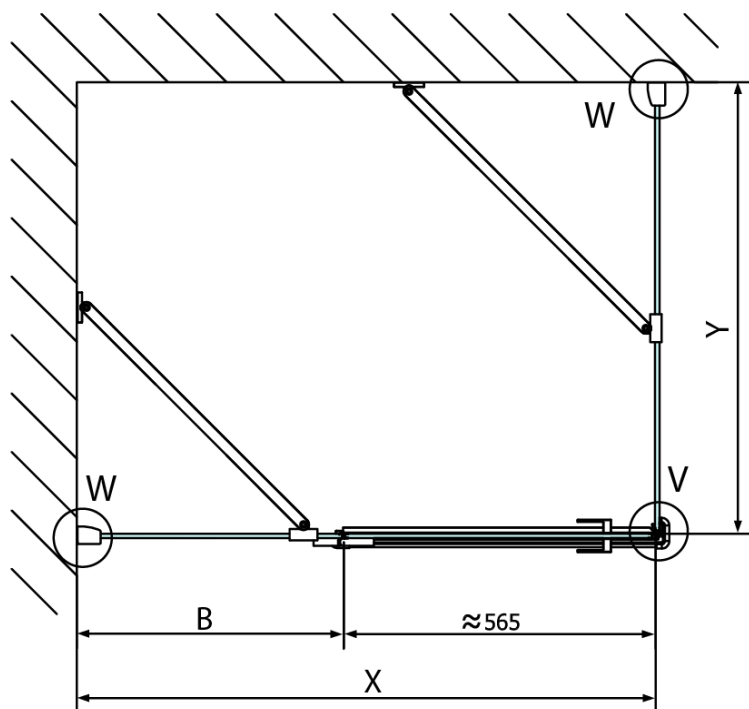

## Rozmery

Šírka: 1100 mm

Výška: 2000 mm

Hĺbka: 1000 mm

## Vlastnosti

Farba profilu: Chróm - Leštený hliník

Tvar: Obdĺžnikové zásteny

Typ otvárania: Otváracie jednokrídlové

Smer otvárania: Pravé

Šírka vstupu: 565 mm

Typ výplne: Číre sklo

Úprava skla: Antidrop

# FORTIS obdížniková sprchová zástena 1100x1000 mm, R varianta

Stavební připravenost pro montáž na dlažbu  
kóty  $x, y$  = Rozměr k vnitřní straně skla

Construction readiness for floor mounting  
dimensions  $x, y$  = Dimension to the inside of the glass

Dveře	X (mm)	B (mm)
FL1080	768	≈ 200
FL1090	868	≈ 300
FL1010	968	≈ 400
FL1011	1068	≈ 500
FL1012	1168	≈ 600
FL1113	1268	≈ 700
FL1114	1368	≈ 800
FL1115	1468	≈ 900

Boční stěna	Y
FL3580	768
FL3590	868
FL3510	968
FL3511	1068
FL3512	1168