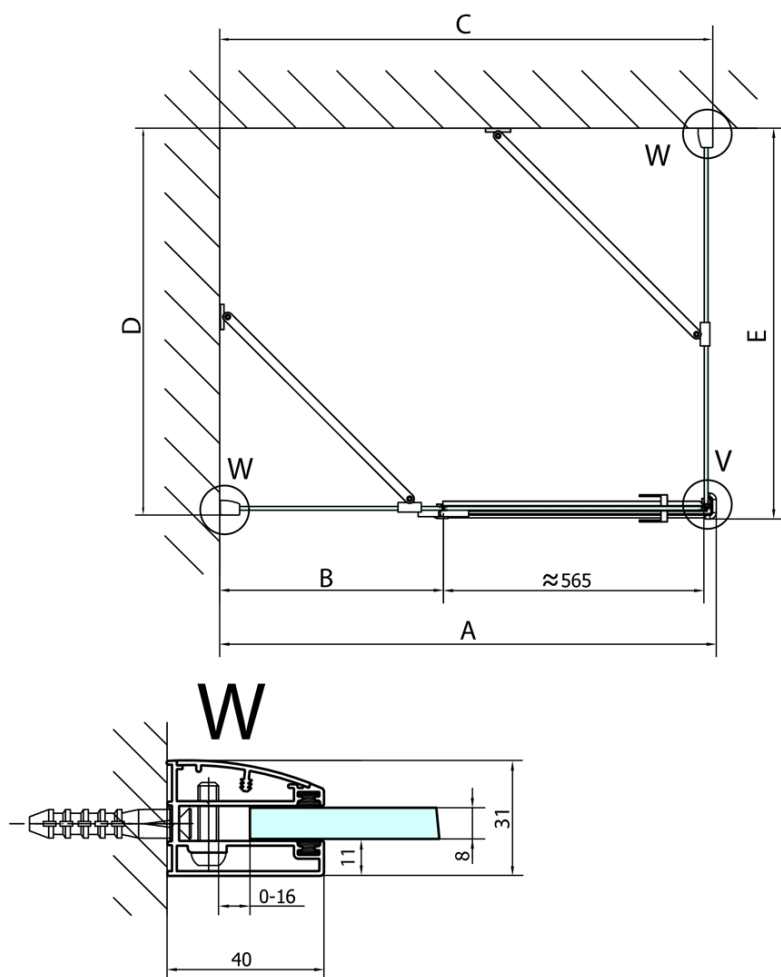

FORTIS obdĺžniková sprchová zástena 1100x1000 mm, R varianta

Dveře	A (mm)	B (mm)	C (mm)
FL1080	785-801	≈ 200	779-795
FL1090	885-901	≈ 300	879-895
FL1010	985-1001	≈ 400	979-995
FL1011	1085-1101	≈ 500	1079-1095
FL1012	1185-1201	≈ 600	1179-1195
FL1113	1285-1301	≈ 700	1279-1295
FL1114	1385-1401	≈ 800	1379-1395
FL1115	1485-1501	≈ 900	1479-1495

Boční stěna	E	D
FL3580	785-801	779-795
FL3590	885-901	879-895
FL3510	985-1001	979-995