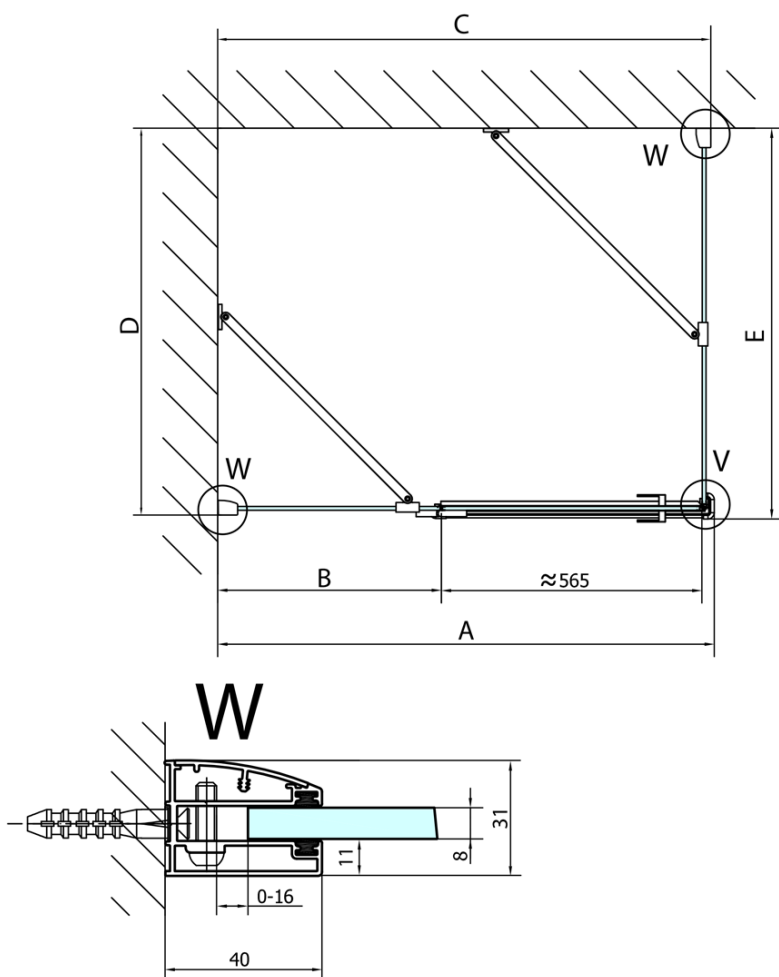

FORTIS obdĺžniková sprchová zástena 1100x1000 mm, R varianta

Objednací kód: FL1011RFL3510

Základné informácie

Značka: Polysan
Séria: FORTIS

Rozmery

Šírka: 1100 mm
Výška: 2000 mm
Hĺbka: 1000 mm

Vlastnosti

Farba profilu: Chróm - Leštený hliník
Tvar: Obdĺžnikové zásteny
Typ otvárania: Otváracie jednokrídlové
Smer otvárania: Pravé
Šírka vstupu: 565 mm
Typ výplne: Číre sklo
Úprava skla: Antidrop
Hrúbka skla: 8 mm
Vlastnosti: Bezrámové prevedenie
Hmotnosť / ks: 92.0 kg
Balenie: 2 ks
Záruka: 2 roky

Technický list

FORTIS obdĺžniková sprchová zástena 1100x1000 mm, R varianta

Dveře	A (mm)	B (mm)	C (mm)
FL1080	785-801	≈ 200	779-795
FL1090	885-901	≈ 300	879-895
FL1010	985-1001	≈ 400	979-995
FL1011	1085-1101	≈ 500	1079-1095
FL1012	1185-1201	≈ 600	1179-1195
FL1113	1285-1301	≈ 700	1279-1295
FL1114	1385-1401	≈ 800	1379-1395
FL1115	1485-1501	≈ 900	1479-1495

Boční stěna	E	D
FL3580	785-801	779-795
FL3590	885-901	879-895
FL3510	985-1001	979-995

FORTIS obdížniková sprchová zástena 1100x1000 mm, R varianta

Stavební připravenost pro montáž na dlažbu
kóty x, y = Rozměr k vnitřní straně skla

Construction readiness for floor mounting
dimensions x, y = Dimension to the inside of the glass

Dveře	X (mm)	B (mm)
FL1080	768	≈ 200
FL1090	868	≈ 300
FL1010	968	≈ 400
FL1011	1068	≈ 500
FL1012	1168	≈ 600
FL1113	1268	≈ 700
FL1114	1368	≈ 800
FL1115	1468	≈ 900