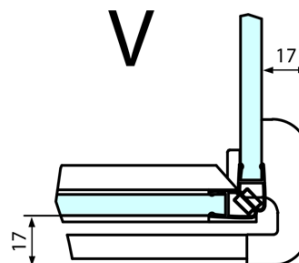

Technický list

FORTIS obdĺžniková sprchová zástena 1100x1000 mm, R varianta

Dveře	A (mm)	B (mm)	C (mm)
FL1080	785-801	≈ 200	779-795
FL1090	885-901	≈ 300	879-895
FL1010	985-1001	≈ 400	979-995
FL1011	1085-1101	≈ 500	1079-1095
FL1012	1185-1201	≈ 600	1179-1195
FL1113	1285-1301	≈ 700	1279-1295
FL1114	1385-1401	≈ 800	1379-1395
FL1115	1485-1501	≈ 900	1479-1495

Boční stěna	E	D
FL3580	785-801	779-795
FL3590	885-901	879-895
FL3510	985-1001	979-995

FORTIS obdížniková sprchová zástena 1100x1000 mm, R varianta

Stavební připravenost pro montáž na dlažbu
kóty x, y = Rozměr k vnitřní straně skla

Construction readiness for floor mounting
dimensions x, y = Dimension to the inside of the glass

Dveře	X (mm)	B (mm)
FL1080	768	≈ 200
FL1090	868	≈ 300
FL1010	968	≈ 400
FL1011	1068	≈ 500
FL1012	1168	≈ 600
FL1113	1268	≈ 700
FL1114	1368	≈ 800
FL1115	1468	≈ 900