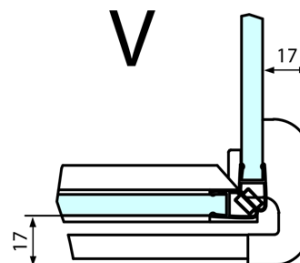

## Rozmery

Šírka: 1100 mm

Výška: 2000 mm

Hĺbka: 1000 mm

## Vlastnosti

Farba profilu: Chróm - Leštený hliník

Tvar: Obdĺžnikové zásteny

Typ otvárania: Otváracie jednokrídlové

Smer otvárania: Pravé

Šírka vstupu: 565 mm

Typ výplne: Číre sklo

Úprava skla: Antidrop

Hrúbka skla: 8 mm

Vlastnosti: Bezrámové prevedenie

Hmotnosť / ks: 92.0 kg

Balenie: 2 ks

Záruka: 2 roky

Technický list

**FORTIS obdĺžniková sprchová zástena 1100x1000 mm, R varianta**

Dveře	A (mm)	B (mm)	C (mm)
FL1080	785-801	≈ 200	779-795
FL1090	885-901	≈ 300	879-895
FL1010	985-1001	≈ 400	979-995
FL1011	1085-1101	≈ 500	1079-1095
FL1012	1185-1201	≈ 600	1179-1195
FL1113	1285-1301	≈ 700	1279-1295
FL1114	1385-1401	≈ 800	1379-1395
FL1115	1485-1501	≈ 900	1479-1495

# FORTIS obdížniková sprchová zástena 1100x1000 mm, R varianta

Stavební připravenost pro montáž na dlažbu  
kóty  $x, y$  = Rozměr k vnitřní straně skla

Construction readiness for floor mounting  
dimensions  $x, y$  = Dimension to the inside of the glass