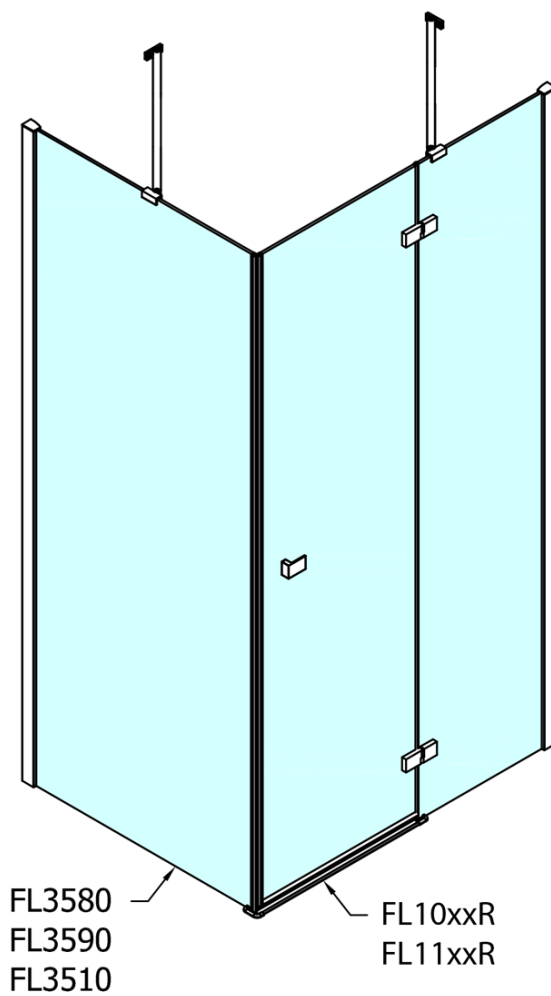

## Rozmery

Šírka: 1100 mm

Výška: 2000 mm

Hĺbka: 1000 mm

## Vlastnosti

Farba profilu: Chróm - Leštený hliník

Tvar: Obdĺžnikové zásteny

Typ otvárania: Otváracie jednokrídlové

Smer otvárania: Pravé

Šírka vstupu: 565 mm

Typ výplne: Číre sklo

Úprava skla: Antidrop

Hrúbka skla: 8 mm

Vlastnosti: Bezrámové prevedenie

Hmotnosť / ks: 92.0 kg

Balenie: 2 ks

Záruka: 2 roky

Technický list

**FORTIS obdĺžniková sprchová zástena 1100x1000 mm, R varianta**

Dveře	A (mm)	B (mm)	C (mm)
FL1080	785-801	≈ 200	779-795
FL1090	885-901	≈ 300	879-895
FL1010	985-1001	≈ 400	979-995
FL1011	1085-1101	≈ 500	1079-1095
FL1012	1185-1201	≈ 600	1179-1195
FL1113	1285-1301	≈ 700	1279-1295
FL1114	1385-1401	≈ 800	1379-1395
FL1115	1485-1501	≈ 900	1479-1495

Dveře	X (mm)	B (mm)
FL1080	768	≈ 200
FL1090	868	≈ 300
FL1010	968	≈ 400
FL1011	1068	≈ 500
FL1012	1168	≈ 600
FL1113	1268	≈ 700
FL1114	1368	≈ 800
FL1115	1468	≈ 900

Boční stěna	Y
FL3580	768
FL3590	868
FL3510	968
FL3511	1068
FL3512	1168