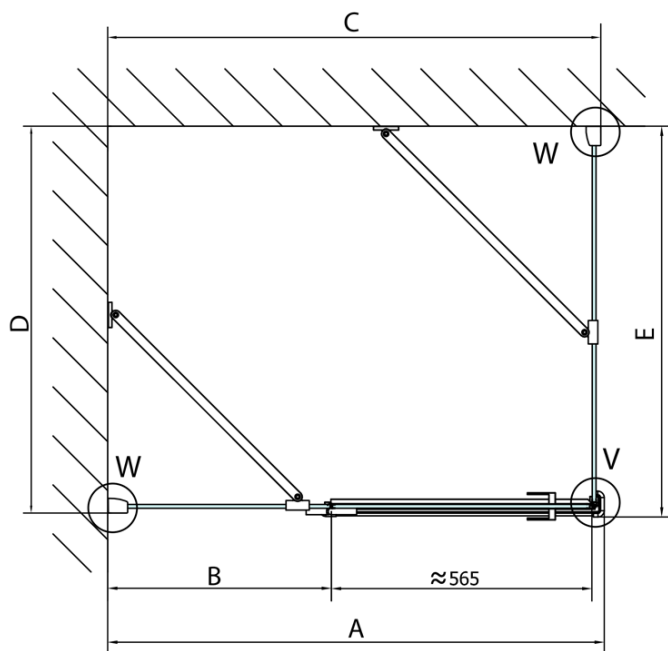

Hĺbka: 1000 mm

Vlastnosti

Farba profilu: Chróm - Leštený hliník

Tvar: Obdĺžnikové zásteny

Typ otvárania: Otváracie jednokrídlové

Smer otvárania: Pravé

Šírka vstupu: 565 mm

Typ výplne: Číre sklo

Dveře	A (mm)	B (mm)	C (mm)
FL1080	785-801	≈ 200	779-795
FL1090	885-901	≈ 300	879-895
FL1010	985-1001	≈ 400	979-995
FL1011	1085-1101	≈ 500	1079-1095
FL1012	1185-1201	≈ 600	1179-1195
FL1113	1285-1301	≈ 700	1279-1295
FL1114	1385-1401	≈ 800	1379-1395
FL1115	1485-1501	≈ 900	1479-1495

Boční stěna	E	D
FL3580	785-801	779-795
FL3590	885-901	879-895
FL3510	985-1001	979-995

FORTIS obdížniková sprchová zástena 1100x1000 mm, R varianta

Stavební připravenost pro montáž na dlažbu
kóty x, y = Rozměr k vnitřní straně skla

Construction readiness for floor mounting
dimensions x, y = Dimension to the inside of the glass

Dveře	X (mm)	B (mm)
FL1080	768	≈ 200
FL1090	868	≈ 300
FL1010	968	≈ 400
FL1011	1068	≈ 500
FL1012	1168	≈ 600
FL1113	1268	≈ 700
FL1114	1368	≈ 800
FL1115	1468	≈ 900