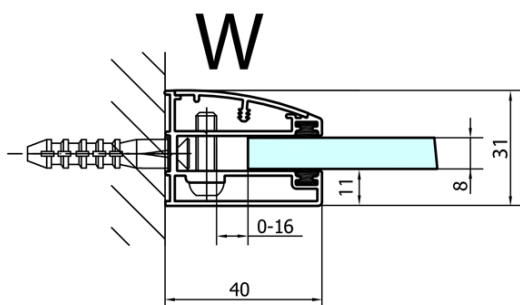

FORTIS obdĺžniková sprchová zástena 1100x1000 mm, R varianta

Dveře	A (mm)	B (mm)	C (mm)
FL1080	785-801	≈ 200	779-795
FL1090	885-901	≈ 300	879-895
FL1010	985-1001	≈ 400	979-995
FL1011	1085-1101	≈ 500	1079-1095
FL1012	1185-1201	≈ 600	1179-1195
FL1113	1285-1301	≈ 700	1279-1295
FL1114	1385-1401	≈ 800	1379-1395
FL1115	1485-1501	≈ 900	1479-1495

Boční stěna	E	D
FL3580	785-801	779-795
FL3590	885-901	879-895
FL3510	985-1001	979-995