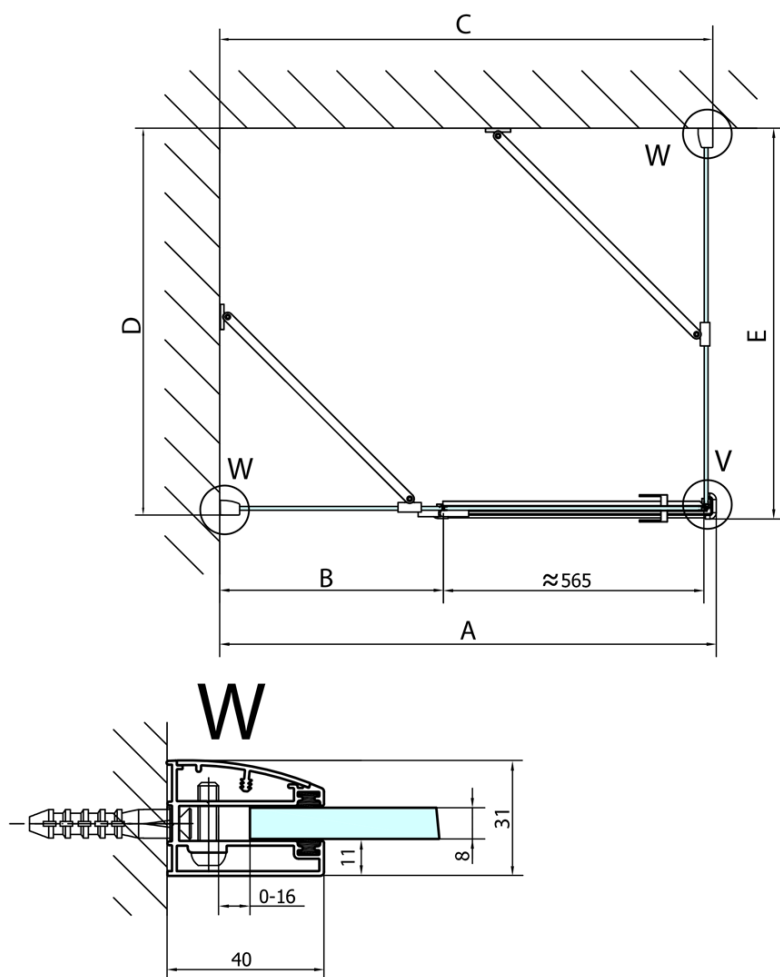

Hĺbka: 1000 mm

Vlastnosti

Farba profilu: Chróm - Leštený hliník

Tvar: Obdĺžnikové zásteny

Typ otvárania: Otváracie jednokrídlové

Smer otvárania: Pravé

Šírka vstupu: 565 mm

Typ výplne: Číre sklo

Dveře	A (mm)	B (mm)	C (mm)
FL1080	785-801	≈ 200	779-795
FL1090	885-901	≈ 300	879-895
FL1010	985-1001	≈ 400	979-995
FL1011	1085-1101	≈ 500	1079-1095
FL1012	1185-1201	≈ 600	1179-1195
FL1113	1285-1301	≈ 700	1279-1295
FL1114	1385-1401	≈ 800	1379-1395
FL1115	1485-1501	≈ 900	1479-1495

Boční stěna	E	D
FL3580	785-801	779-795
FL3590	885-901	879-895
FL3510	985-1001	979-995

FORTIS obdížniková sprchová zástena 1100x1000 mm, R varianta

Stavební připravenost pro montáž na dlažbu
kóty x, y = Rozměr k vnitřní straně skla

Construction readiness for floor mounting
dimensions x, y = Dimension to the inside of the glass

Dveře	X (mm)	B (mm)
FL1080	768	≈ 200
FL1090	868	≈ 300
FL1010	968	≈ 400
FL1011	1068	≈ 500
FL1012	1168	≈ 600
FL1113	1268	≈ 700
FL1114	1368	≈ 800
FL1115	1468	≈ 900