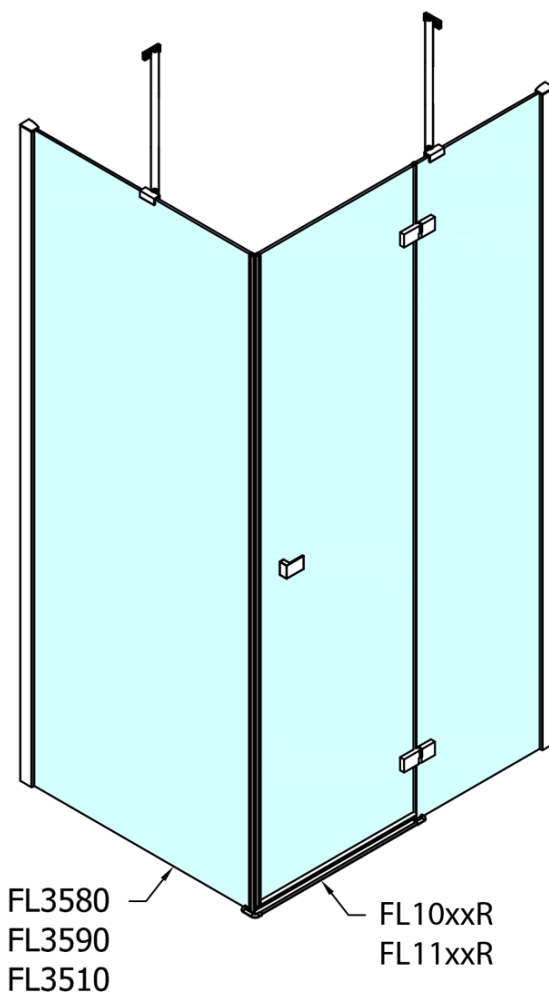

Hĺbka: 800 mm

Vlastnosti

Farba profilu: Chróm - Leštený hliník

Tvar: Obdĺžnikové zásteny

Typ otvárania: Otváracie jednokrídlové

Smer otvárania: Pravé

Šírka vstupu: 565 mm

Typ výplne: Číre sklo

Úprava skla: Antidrop

Hrúbka skla: 8 mm

Vlastnosti: Bezrámové prevedenie

Hmotnosť / ks: 84.0 kg

Balenie: 2 ks

Záruka: 2 roky

Technick list

**FORTIS obdĺžniková sprchová zástena 1100x800 mm,
R varianta**

Dveře	A (mm)	B (mm)	C (mm)
FL1080	785-801	≈ 200	779-795
FL1090	885-901	≈ 300	879-895
FL1010	985-1001	≈ 400	979-995
FL1011	1085-1101	≈ 500	1079-1095
FL1012	1185-1201	≈ 600	1179-1195
FL1113	1285-1301	≈ 700	1279-1295
FL1114	1385-1401	≈ 800	1379-1395
FL1115	1485-1501	≈ 900	1479-1495

Boční stěna	E	D
FL3580	785-801	779-795
FL3590	885-901	879-895
FL3510	985-1001	979-995

**FORTIS obdížniková sprchová zástena 1100x800 mm,
R varianta**

Stavební připravenost pro montáž na dlažbu
kóty x, y = Rozměr k vnitřní straně skla