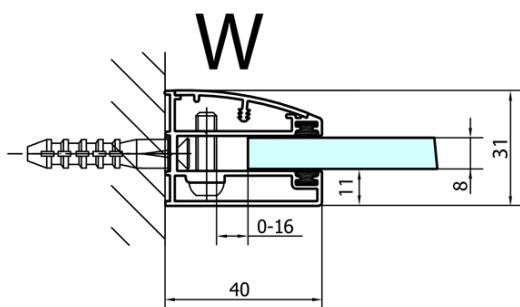

Hĺbka: 800 mm

Vlastnosti

Farba profilu: Chróm - Leštený hliník

Tvar: Obdĺžnikové zásteny

Typ otvárania: Otváracie jednokrídlové

Smer otvárania: Pravé

Šírka vstupu: 565 mm

Typ výplne: Číre sklo

Úprava skla: Antidrop

Hrúbka skla: 8 mm

Vlastnosti: Bezrámové prevedenie

Hmotnosť / ks: 84.0 kg

Balenie: 2 ks

Záruka: 2 roky

Technick list

**FORTIS obdĺžniková sprchová zástena 1100x800 mm,
R varianta**

Dveře	A (mm)	B (mm)	C (mm)
FL1080	785-801	≈ 200	779-795
FL1090	885-901	≈ 300	879-895
FL1010	985-1001	≈ 400	979-995
FL1011	1085-1101	≈ 500	1079-1095
FL1012	1185-1201	≈ 600	1179-1195
FL1113	1285-1301	≈ 700	1279-1295
FL1114	1385-1401	≈ 800	1379-1395
FL1115	1485-1501	≈ 900	1479-1495

Boční stěna	E	D
FL3580	785-801	779-795
FL3590	885-901	879-895
FL3510	985-1001	979-995

**FORTIS obdížniková sprchová zástena 1100x800 mm,
R varianta**

Stavební připravenost pro montáž na dlažbu
kóty x, y = Rozměr k vnitřní straně skla