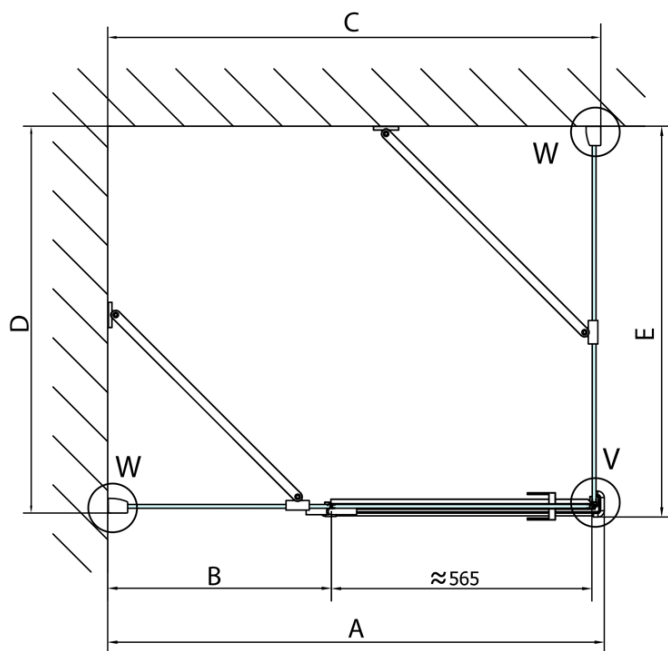

Hĺbka: 800 mm

Vlastnosti

Farba profilu: Chróm - Leštený hliník

Tvar: Obdĺžnikové zásteny

Typ otvárania: Otváracie jednokrídlové

Smer otvárania: Pravé

Šírka vstupu: 565 mm

Typ výplne: Číre sklo

Dveře	A (mm)	B (mm)	C (mm)
FL1080	785-801	≈ 200	779-795
FL1090	885-901	≈ 300	879-895
FL1010	985-1001	≈ 400	979-995
FL1011	1085-1101	≈ 500	1079-1095
FL1012	1185-1201	≈ 600	1179-1195
FL1113	1285-1301	≈ 700	1279-1295
FL1114	1385-1401	≈ 800	1379-1395
FL1115	1485-1501	≈ 900	1479-1495

Boční stěna	E	D
FL3580	785-801	779-795
FL3590	885-901	879-895
FL3510	985-1001	979-995

**FORTIS obdížniková sprchová zástena 1100x800 mm,
R varianta**

Stavební připravenost pro montáž na dlažbu
kóty x, y = Rozměr k vnitřní straně skla

Construction readiness for floor mounting
dimensions x, y = Dimension to the inside of the glass

Dveře	X (mm)	B (mm)
FL1080	768	≈ 200
FL1090	868	≈ 300
FL1010	968	≈ 400
FL1011	1068	≈ 500
FL1012	1168	≈ 600
FL1113	1268	≈ 700
FL1114	1368	≈ 800
FL1115	1468	≈ 900