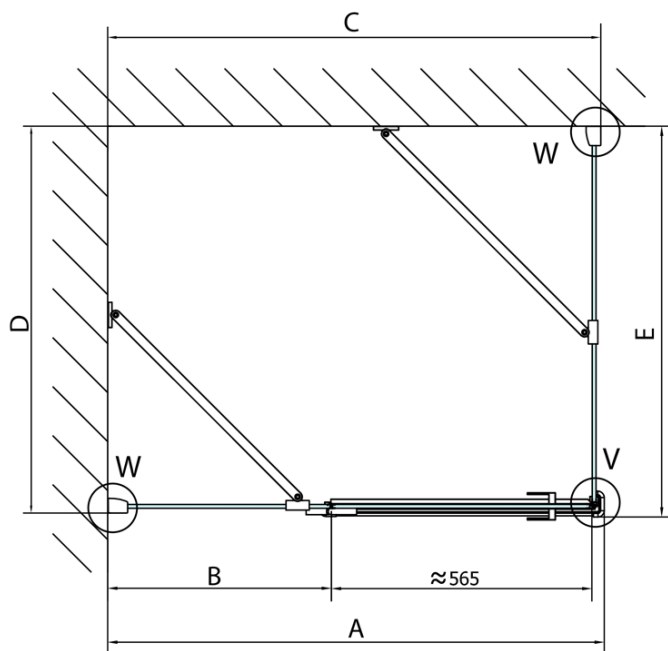

**FORTIS obdĺžniková sprchová zástena 1100x800 mm,
R varianta**

Dveře	A (mm)	B (mm)	C (mm)
FL1080	785-801	≈ 200	779-795
FL1090	885-901	≈ 300	879-895
FL1010	985-1001	≈ 400	979-995
FL1011	1085-1101	≈ 500	1079-1095
FL1012	1185-1201	≈ 600	1179-1195
FL1113	1285-1301	≈ 700	1279-1295
FL1114	1385-1401	≈ 800	1379-1395
FL1115	1485-1501	≈ 900	1479-1495

Boční stěna	E	D
FL3580	785-801	779-795
FL3590	885-901	879-895
FL3510	985-1001	979-995