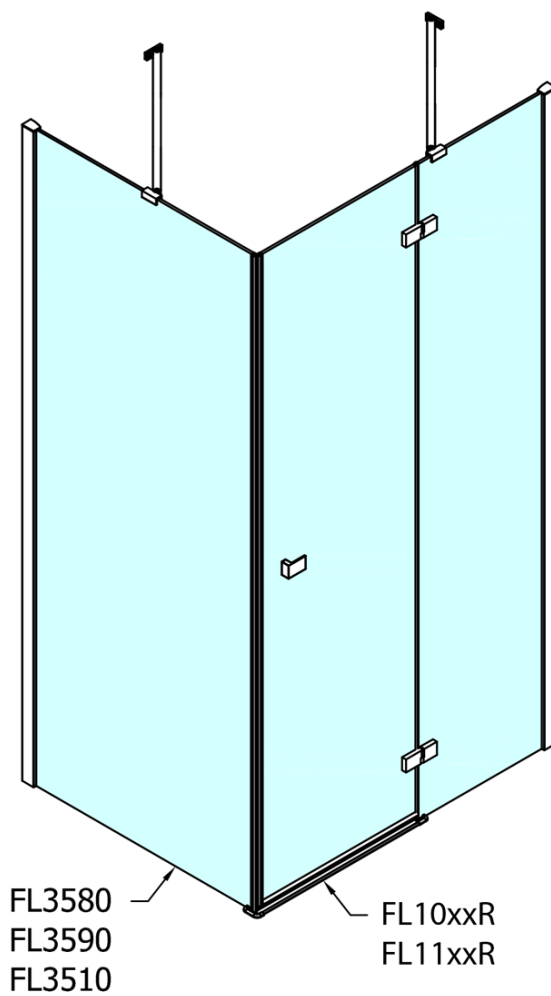

FORTIS obdĺžniková sprchová zástena 1100x800 mm, R varianta

Objednací kód: FL1011RFL3580

Základné informácie

Značka: Polysan

Séria: FORTIS

Rozmery

Šírka: 1100 mm

Výška: 2000 mm

Hĺbka: 800 mm

Vlastnosti

Farba profilu: Chróm - Leštený hliník

Tvar: Obdĺžnikové zásteny

Typ otvárania: Otváracie jednokrídlové

Smer otvárania: Pravé

Šírka vstupu: 565 mm

Typ výplne: Číre sklo

Úprava skla: Antidrop

Hrúbka skla: 8 mm

Vlastnosti: Bezrámové prevedenie

Hmotnosť / ks: 84.0 kg

Balenie: 2 ks

Záruka: 2 roky

Technick list

**FORTIS obdĺžniková sprchová zástena 1100x800 mm,
R varianta**

| Dveře | A (mm) | B (mm) | C (mm) |
|--------|-----------|--------|-----------|
| FL1080 | 785-801 | ≈ 200 | 779-795 |
| FL1090 | 885-901 | ≈ 300 | 879-895 |
| FL1010 | 985-1001 | ≈ 400 | 979-995 |
| FL1011 | 1085-1101 | ≈ 500 | 1079-1095 |
| FL1012 | 1185-1201 | ≈ 600 | 1179-1195 |
| FL1113 | 1285-1301 | ≈ 700 | 1279-1295 |
| FL1114 | 1385-1401 | ≈ 800 | 1379-1395 |
| FL1115 | 1485-1501 | ≈ 900 | 1479-1495 |