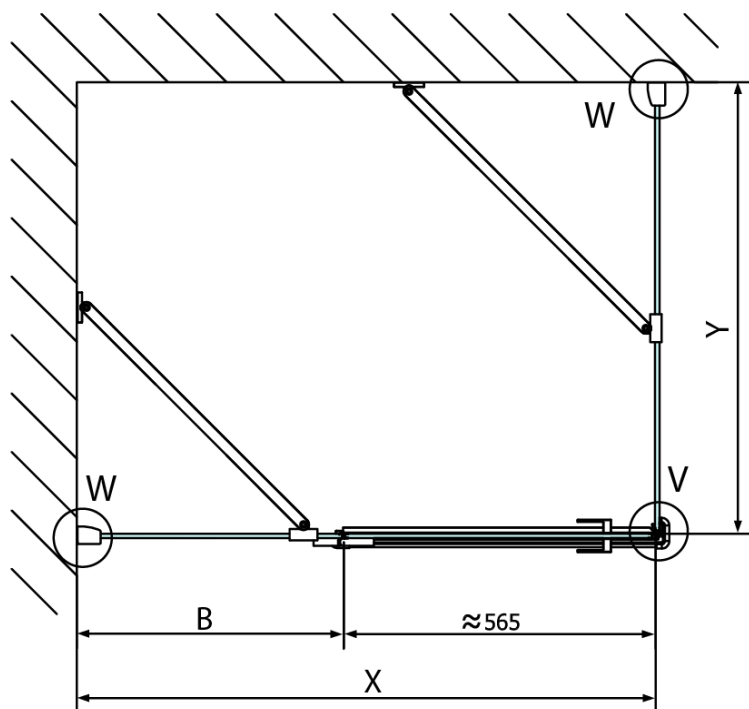

Hĺbka: 800 mm

Vlastnosti

Farba profilu: Chróm - Leštený hliník

Tvar: Obdĺžnikové zásteny

Typ otvárania: Otváracie jednokrídlové

Smer otvárania: Pravé

Šírka vstupu: 565 mm

Typ výplne: Číre sklo

| Dveře | A (mm) | B (mm) | C (mm) |
|--------|-----------|--------|-----------|
| FL1080 | 785-801 | ≈ 200 | 779-795 |
| FL1090 | 885-901 | ≈ 300 | 879-895 |
| FL1010 | 985-1001 | ≈ 400 | 979-995 |
| FL1011 | 1085-1101 | ≈ 500 | 1079-1095 |
| FL1012 | 1185-1201 | ≈ 600 | 1179-1195 |
| FL1113 | 1285-1301 | ≈ 700 | 1279-1295 |
| FL1114 | 1385-1401 | ≈ 800 | 1379-1395 |
| FL1115 | 1485-1501 | ≈ 900 | 1479-1495 |

Stavební připravenost pro montáž na dlažbu
kóty x, y = Rozměr k vnitřní straně skla

Construction readiness for floor mounting
dimensions x, y = Dimension to the inside of the glass

| Dveře | X (mm) | B (mm) |
|--------|--------|---------------|
| FL1080 | 768 | ≈ 200 |
| FL1090 | 868 | ≈ 300 |
| FL1010 | 968 | ≈ 400 |
| FL1011 | 1068 | ≈ 500 |
| FL1012 | 1168 | ≈ 600 |
| FL1113 | 1268 | ≈ 700 |
| FL1114 | 1368 | ≈ 800 |
| FL1115 | 1468 | ≈ 900 |