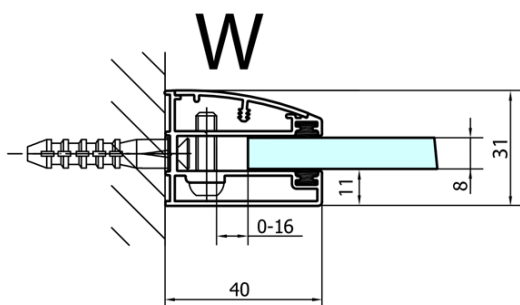

**FORTIS obdĺžniková sprchová zástena 1100x800 mm,
R varianta**

Dveře	A (mm)	B (mm)	C (mm)
FL1080	785-801	≈ 200	779-795
FL1090	885-901	≈ 300	879-895
FL1010	985-1001	≈ 400	979-995
FL1011	1085-1101	≈ 500	1079-1095
FL1012	1185-1201	≈ 600	1179-1195
FL1113	1285-1301	≈ 700	1279-1295
FL1114	1385-1401	≈ 800	1379-1395
FL1115	1485-1501	≈ 900	1479-1495

Boční stěna	E	D
FL3580	785-801	779-795
FL3590	885-901	879-895
FL3510	985-1001	979-995