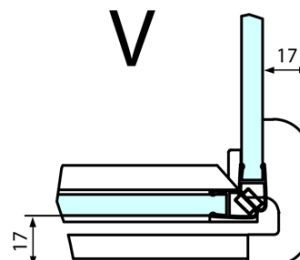

FORTIS obdĺžniková sprchová zástena 1100x1000 mm, L varianta

Dveře	A (mm)	B (mm)	C (mm)
FL1080	785-801	≈ 200	779-795
FL1090	885-901	≈ 300	879-895
FL1010	985-1001	≈ 400	979-995
FL1011	1085-1101	≈ 500	1079-1095
FL1012	1185-1201	≈ 600	1179-1195
FL1113	1285-1301	≈ 700	1279-1295
FL1114	1385-1401	≈ 800	1379-1395
FL1115	1485-1501	≈ 900	1479-1495

Boční stěna	E	D
FL3580	785-801	779-795
FL3590	885-901	879-895
FL3510	985-1001	979-995