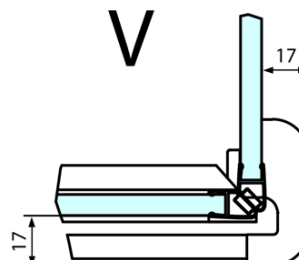

Technick list

**FORTIS obdĺžniková sprchová zástena 1100x900 mm,
L varianta**

Dveře	A (mm)	B (mm)	C (mm)
FL1080	785-801	≈ 200	779-795
FL1090	885-901	≈ 300	879-895
FL1010	985-1001	≈ 400	979-995
FL1011	1085-1101	≈ 500	1079-1095
FL1012	1185-1201	≈ 600	1179-1195
FL1113	1285-1301	≈ 700	1279-1295
FL1114	1385-1401	≈ 800	1379-1395
FL1115	1485-1501	≈ 900	1479-1495

Boční stěna	E	D
FL3580	785-801	779-795
FL3590	885-901	879-895
FL3510	985-1001	979-995

**FORTIS obdížniková sprchová zástena 1100x900 mm,
L varianta**

Stavební připravenost pro montáž na dlažbu
kóty x, y = Rozměr k vnitřní straně skla

Construction readiness for floor mounting
dimensions x, y = Dimension to the inside of the glass

Dveře	X (mm)	B (mm)
FL1080	768	≈ 200
FL1090	868	≈ 300
FL1010	968	≈ 400
FL1011	1068	≈ 500
FL1012	1168	≈ 600
FL1113	1268	≈ 700
FL1114	1368	≈ 800
FL1115	1468	≈ 900