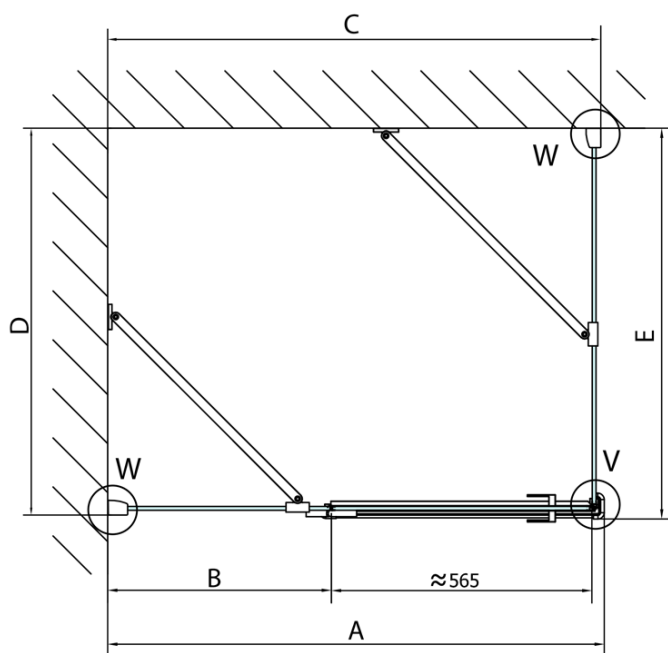

Hĺbka: 800 mm

Vlastnosti

Farba profilu: Chróm - Leštený hliník

Tvar: Obdĺžnikové zásteny

Typ otvárania: Otváracie jednokrídlové

Smer otvárania: Lavé

Šírka vstupu: 565 mm

Typ výplne: Číre sklo

Úprava skla: Antidrop

Hrúbka skla: 8 mm

Vlastnosti: Bezrámové prevedenie

Hmotnosť / ks: 84.0 kg

Balenie: 2 ks

Záruka: 2 roky

Technick list

**FORTIS obdĺžniková sprchová zástena 1100x800 mm,
L varianta**

| Dveře | A (mm) | B (mm) | C (mm) |
|--------|-----------|--------|-----------|
| FL1080 | 785-801 | ≈ 200 | 779-795 |
| FL1090 | 885-901 | ≈ 300 | 879-895 |
| FL1010 | 985-1001 | ≈ 400 | 979-995 |
| FL1011 | 1085-1101 | ≈ 500 | 1079-1095 |
| FL1012 | 1185-1201 | ≈ 600 | 1179-1195 |
| FL1113 | 1285-1301 | ≈ 700 | 1279-1295 |
| FL1114 | 1385-1401 | ≈ 800 | 1379-1395 |
| FL1115 | 1485-1501 | ≈ 900 | 1479-1495 |

Stavební připravenost pro montáž na dlažbu
kóty x, y = Rozměr k vnitřní straně skla

Construction readiness for floor mounting
dimensions x, y = Dimension to the inside of the glass

| Dveře | X (mm) | B (mm) |
|--------|--------|--------|
| FL1080 | 768 | ≈ 200 |
| FL1090 | 868 | ≈ 300 |
| FL1010 | 968 | ≈ 400 |
| FL1011 | 1068 | ≈ 500 |
| FL1012 | 1168 | ≈ 600 |
| FL1113 | 1268 | ≈ 700 |
| FL1114 | 1368 | ≈ 800 |
| FL1115 | 1468 | ≈ 900 |