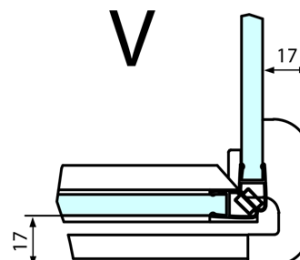

**FORTIS obdĺžniková sprchová zástena 1100x800 mm,
L varianta**

Dveře	A (mm)	B (mm)	C (mm)
FL1080	785-801	≈ 200	779-795
FL1090	885-901	≈ 300	879-895
FL1010	985-1001	≈ 400	979-995
FL1011	1085-1101	≈ 500	1079-1095
FL1012	1185-1201	≈ 600	1179-1195
FL1113	1285-1301	≈ 700	1279-1295
FL1114	1385-1401	≈ 800	1379-1395
FL1115	1485-1501	≈ 900	1479-1495

Boční stěna	E	D
FL3580	785-801	779-795
FL3590	885-901	879-895
FL3510	985-1001	979-995