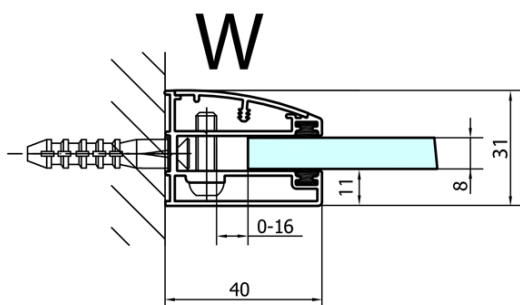

**FORTIS obdĺžniková sprchová zástena 1100x800 mm,
L varianta**

Dveře	A (mm)	B (mm)	C (mm)
FL1080	785-801	≈ 200	779-795
FL1090	885-901	≈ 300	879-895
FL1010	985-1001	≈ 400	979-995
FL1011	1085-1101	≈ 500	1079-1095
FL1012	1185-1201	≈ 600	1179-1195
FL1113	1285-1301	≈ 700	1279-1295
FL1114	1385-1401	≈ 800	1379-1395
FL1115	1485-1501	≈ 900	1479-1495

Boční stěna	E	D
FL3580	785-801	779-795
FL3590	885-901	879-895
FL3510	985-1001	979-995