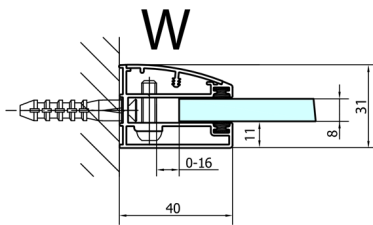

FORTIS obdĺžniková sprchová zástena 1100x800 mm, L varianta

Objednací kód: FL1011LFL3580

Rozmery

Šírka: 1100 mm
 Výška: 2000 mm
 Hĺbka: 800 mm

Vlastnosti

Záruka: 2 roky

Technický list

Dveře	A (mm)	B (mm)	C (mm)
FL1080	785-801	≈ 200	779-795
FL1090	885-901	≈ 300	879-895
FL1010	985-1001	≈ 400	979-995
FL1011	1085-1101	≈ 500	1079-1095
FL1012	1185-1201	≈ 600	1179-1195
FL1113	1285-1301	≈ 700	1279-1295
FL1114	1385-1401	≈ 800	1379-1395
FL1115	1485-1501	≈ 900	1479-1495

Boční stěna	E	D
FL3580	785-801	779-795
FL3590	885-901	879-895
FL3510	985-1001	979-995

Stavební připravenost pro montáž na dlažbu
 kóty x,y = Rozměr k vnitřní straně skla

Construction readiness for floor mounting
 dimensions x, y = Dimension to the inside of the glass

Dveře	X (mm)	B (mm)
FL1080	768	≈ 200
FL1090	868	≈ 300
FL1010	968	≈ 400
FL1011	1068	≈ 500
FL1012	1168	≈ 600
FL1113	1268	≈ 700
FL1114	1368	≈ 800
FL1115	1468	≈ 900

Boční stěna	Y
FL3580	768
FL3590	868
FL3510	968
FL3511	1068
FL3512	1168