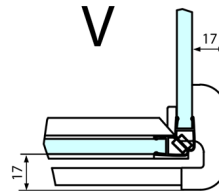

FORTIS obdĺžniková sprchová zástena 1100x800 mm, L varianta

Objednací kód: FL1011LFL3580

Rozmery

Šírka: 1100 mm
 Výška: 2000 mm
 Hĺbka: 800 mm

Vlastnosti

Záruka: 2 roky

Technický list

Dveře	A (mm)	B (mm)	C (mm)
FL1080	785-801	≈ 200	779-795
FL1090	885-901	≈ 300	879-895
FL1010	985-1001	≈ 400	979-995
FL1011	1085-1101	≈ 500	1079-1095
FL1012	1185-1201	≈ 600	1179-1195
FL1113	1285-1301	≈ 700	1279-1295
FL1114	1385-1401	≈ 800	1379-1395
FL1115	1485-1501	≈ 900	1479-1495

Boční stěna	E	D
FL3580	785-801	779-795
FL3590	885-901	879-895
FL3510	985-1001	979-995

Stavební připravenost pro montáž na dlažbu
 kóty x,y = Rozměr k vnitřní straně skla

Construction readiness for floor mounting
 dimensions x, y = Dimension to the inside of the glass

Dveře	X (mm)	B (mm)
FL1080	768	≈ 200
FL1090	868	≈ 300
FL1010	968	≈ 400
FL1011	1068	≈ 500
FL1012	1168	≈ 600
FL1113	1268	≈ 700
FL1114	1368	≈ 800
FL1115	1468	≈ 900

Boční stěna	Y
FL3580	768
FL3590	868
FL3510	968
FL3511	1068
FL3512	1168