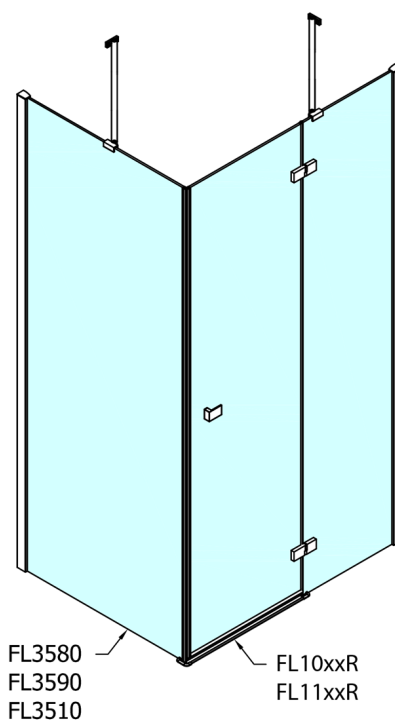

FORTIS obdĺžniková sprchová zástena 1100x800 mm, L varianta

Objednací kód: FL1011LFL3580

Rozmery

Šírka: 1100 mm
 Výška: 2000 mm
 Hĺbka: 800 mm

Vlastnosti

Záruka: 2 roky

Technický list

Dveře	A (mm)	B (mm)	C (mm)
FL1080	785-801	≈ 200	779-795
FL1090	885-901	≈ 300	879-895
FL1010	985-1001	≈ 400	979-995
FL1011	1085-1101	≈ 500	1079-1095
FL1012	1185-1201	≈ 600	1179-1195
FL1113	1285-1301	≈ 700	1279-1295
FL1114	1385-1401	≈ 800	1379-1395
FL1115	1485-1501	≈ 900	1479-1495

Boční stěna	E	D
FL3580	785-801	779-795
FL3590	885-901	879-895
FL3510	985-1001	979-995

Stavební připravenost pro montáž na dlažbu
 kóty x,y = Rozměr k vnitřní straně skla

Construction readiness for floor mounting
 dimensions x, y = Dimension to the inside of the glass

Dveře	X (mm)	B (mm)
FL1080	768	≈ 200
FL1090	868	≈ 300
FL1010	968	≈ 400
FL1011	1068	≈ 500
FL1012	1168	≈ 600
FL1113	1268	≈ 700
FL1114	1368	≈ 800
FL1115	1468	≈ 900

Boční stěna	Y
FL3580	768
FL3590	868
FL3510	968
FL3511	1068
FL3512	1168