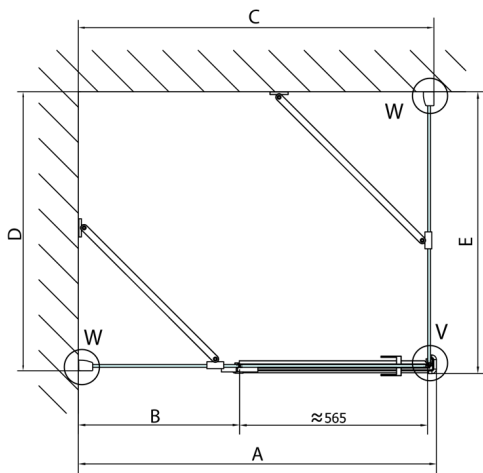

FORTIS obdĺžniková sprchová zástena 1100x800 mm, L varianta

Objednací kód: FL1011LFL3580

Rozmery

Šírka: 1100 mm
 Výška: 2000 mm
 Hĺbka: 800 mm

Vlastnosti

Záruka: 2 roky

Technický list

Dveře	A (mm)	B (mm)	C (mm)
FL1080	785-801	≈ 200	779-795
FL1090	885-901	≈ 300	879-895
FL1010	985-1001	≈ 400	979-995
FL1011	1085-1101	≈ 500	1079-1095
FL1012	1185-1201	≈ 600	1179-1195
FL1113	1285-1301	≈ 700	1279-1295
FL1114	1385-1401	≈ 800	1379-1395
FL1115	1485-1501	≈ 900	1479-1495

Boční stěna	E	D
FL3580	785-801	779-795
FL3590	885-901	879-895
FL3510	985-1001	979-995

Stavební připravenost pro montáž na dlažbu
 kóty x,y = Rozměr k vnitřní straně skla

Construction readiness for floor mounting
 dimensions x, y = Dimension to the inside of the glass

Dveře	X (mm)	B (mm)
FL1080	768	≈ 200
FL1090	868	≈ 300
FL1010	968	≈ 400
FL1011	1068	≈ 500
FL1012	1168	≈ 600
FL1113	1268	≈ 700
FL1114	1368	≈ 800
FL1115	1468	≈ 900

Boční stěna	Y
FL3580	768
FL3590	868
FL3510	968
FL3511	1068
FL3512	1168