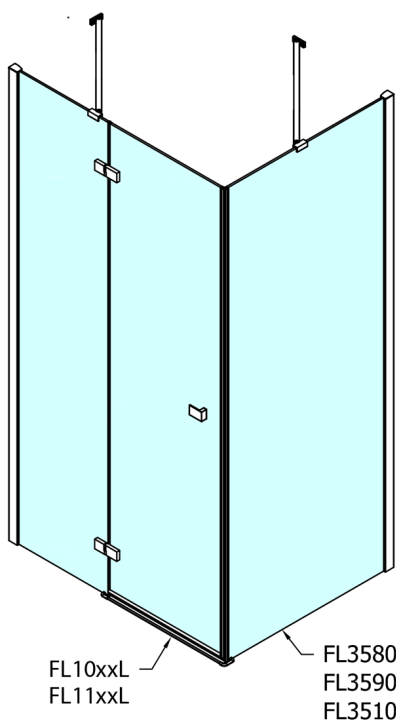

FORTIS obdĺžniková sprchová zástena 1100x800 mm, L varianta

Objednací kód: FL1011LFL3580

Rozmery

Šírka: 1100 mm
 Výška: 2000 mm
 Hĺbka: 800 mm

Vlastnosti

Záruka: 2 roky

Technický list

Dveře	A (mm)	B (mm)	C (mm)
FL1080	785-801	≈ 200	779-795
FL1090	885-901	≈ 300	879-895
FL1010	985-1001	≈ 400	979-995
FL1011	1085-1101	≈ 500	1079-1095
FL1012	1185-1201	≈ 600	1179-1195
FL1113	1285-1301	≈ 700	1279-1295
FL1114	1385-1401	≈ 800	1379-1395
FL1115	1485-1501	≈ 900	1479-1495

Boční stěna	E	D
FL3580	785-801	779-795
FL3590	885-901	879-895
FL3510	985-1001	979-995

Stavební připravenost pro montáž na dlažbu
 kóty x,y = Rozměr k vnitřní straně skla

Construction readiness for floor mounting
 dimensions x, y = Dimension to the inside of the glass

Dveře	X (mm)	B (mm)
FL1080	768	≈ 200
FL1090	868	≈ 300
FL1010	968	≈ 400
FL1011	1068	≈ 500
FL1012	1168	≈ 600
FL1113	1268	≈ 700
FL1114	1368	≈ 800
FL1115	1468	≈ 900

Boční stěna	Y
FL3580	768
FL3590	868
FL3510	968
FL3511	1068
FL3512	1168