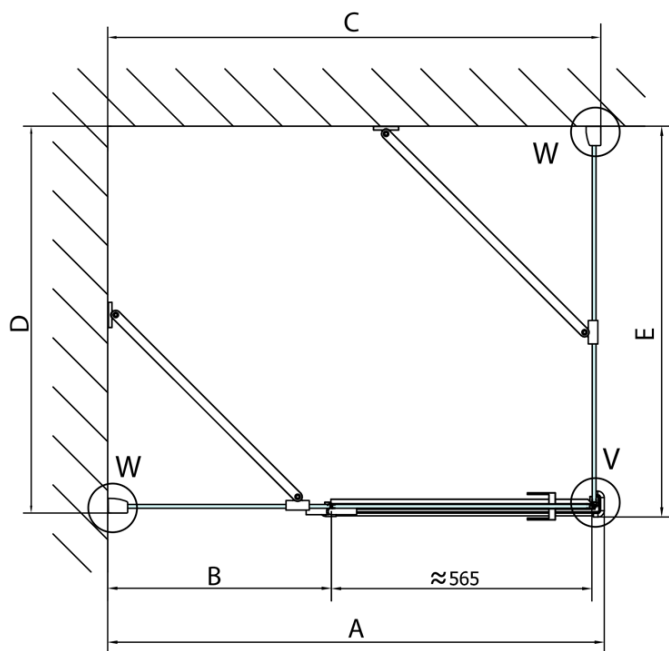

## Rozmery

Šírka: 1000 mm

Výška: 2000 mm

Hĺbka: 900 mm

## Vlastnosti

Farba profilu: Chróm - Leštený hliník

Tvar: Obdĺžnikové zásteny

Typ otvárania: Otváracie jednokrídlové

Smer otvárania: Pravé

Šírka vstupu: 565 mm

Typ výplne: Číre sklo

Úprava skla: Antidrop

Boční stěna	E	D
FL3580	785-801	779-795
FL3590	885-901	879-895
FL3510	985-1001	979-995

**FORTIS obdížniková sprchová zástena 1000x900 mm, R varianta**

Stavební připravenost pro montáž na dlažbu  
kóty  $x, y$  = Rozměr k vnitřní straně skla

Construction readiness for floor mounting  
dimensions  $x, y$  = Dimension to the inside of the glass

Dveře	X (mm)	B (mm)
FL1080	768	≈ 200
FL1090	868	≈ 300
FL1010	968	≈ 400
FL1011	1068	≈ 500
FL1012	1168	≈ 600
FL1113	1268	≈ 700
FL1114	1368	≈ 800
FL1115	1468	≈ 900