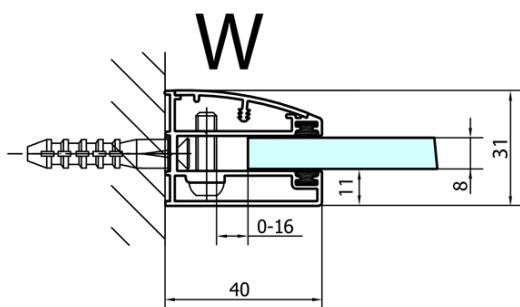

## Rozmery

Šírka: 1000 mm

Výška: 2000 mm

Hĺbka: 900 mm

## Vlastnosti

Farba profilu: Chróm - Leštený hliník

Tvar: Obdĺžnikové zásteny

Typ otvárania: Otváracie jednokrídlové

Smer otvárania: Pravé

Šírka vstupu: 565 mm

Typ výplne: Číre sklo

Úprava skla: Antidrop

Hrúbka skla: 8 mm

Vlastnosti: Bezrámové prevedenie

Hmotnosť / ks: 86.0 kg

Balenie: 2 ks

Záruka: 2 roky

Technický list

**FORTIS obdĺžniková sprchová zástena 1000x900 mm, R varianta**

Dveře	A (mm)	B (mm)	C (mm)
FL1080	785-801	≈ 200	779-795
FL1090	885-901	≈ 300	879-895
FL1010	985-1001	≈ 400	979-995
FL1011	1085-1101	≈ 500	1079-1095
FL1012	1185-1201	≈ 600	1179-1195
FL1113	1285-1301	≈ 700	1279-1295
FL1114	1385-1401	≈ 800	1379-1395
FL1115	1485-1501	≈ 900	1479-1495

Boční stěna	E	D
FL3580	785-801	779-795
FL3590	885-901	879-895
FL3510	985-1001	979-995

**FORTIS obdížniková sprchová zástena 1000x900 mm, R varianta**

Stavební připravenost pro montáž na dlažbu  
kóty  $x, y$  = Rozměr k vnitřní straně skla