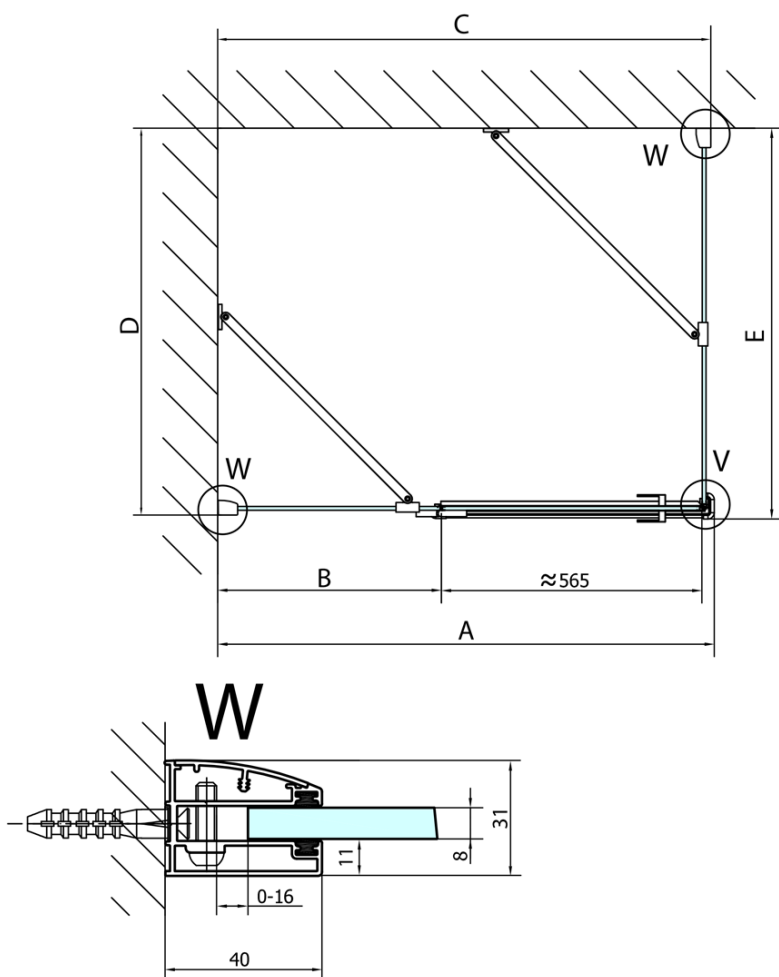

FORTIS obdĺžniková sprchová zástena 1000x900 mm, R varianta

Objednací kód: FL1010RFL3590

Základné informácie

Značka: Polysan

Séria: FORTIS

Rozmery

Šírka: 1000 mm

Výška: 2000 mm

Hĺbka: 900 mm

Vlastnosti

Farba profilu: Chróm - Leštený hliník

Tvar: Obdĺžnikové zásteny

Typ otvárania: Otváracie jednokrídlové

Smer otvárania: Pravé

Šírka vstupu: 565 mm

Typ výplne: Číre sklo

| Dveře | A (mm) | B (mm) | C (mm) |
|--------|-----------|--------|-----------|
| FL1080 | 785-801 | ≈ 200 | 779-795 |
| FL1090 | 885-901 | ≈ 300 | 879-895 |
| FL1010 | 985-1001 | ≈ 400 | 979-995 |
| FL1011 | 1085-1101 | ≈ 500 | 1079-1095 |
| FL1012 | 1185-1201 | ≈ 600 | 1179-1195 |
| FL1113 | 1285-1301 | ≈ 700 | 1279-1295 |
| FL1114 | 1385-1401 | ≈ 800 | 1379-1395 |
| FL1115 | 1485-1501 | ≈ 900 | 1479-1495 |

Stavební připravenost pro montáž na dlažbu
kóty x, y = Rozměr k vnitřní straně skla

Construction readiness for floor mounting
dimensions x, y = Dimension to the inside of the glass

| Dveře | X (mm) | B (mm) |
|--------|--------|---------------|
| FL1080 | 768 | ≈ 200 |
| FL1090 | 868 | ≈ 300 |
| FL1010 | 968 | ≈ 400 |
| FL1011 | 1068 | ≈ 500 |
| FL1012 | 1168 | ≈ 600 |
| FL1113 | 1268 | ≈ 700 |
| FL1114 | 1368 | ≈ 800 |
| FL1115 | 1468 | ≈ 900 |