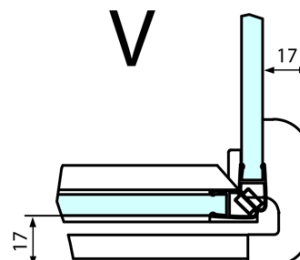

FORTIS obdĺžniková sprchová zástena 1000x800 mm, R varianta

Dveře	A (mm)	B (mm)	C (mm)
FL1080	785-801	≈ 200	779-795
FL1090	885-901	≈ 300	879-895
FL1010	985-1001	≈ 400	979-995
FL1011	1085-1101	≈ 500	1079-1095
FL1012	1185-1201	≈ 600	1179-1195
FL1113	1285-1301	≈ 700	1279-1295
FL1114	1385-1401	≈ 800	1379-1395
FL1115	1485-1501	≈ 900	1479-1495

Boční stěna	E	D
FL3580	785-801	779-795
FL3590	885-901	879-895
FL3510	985-1001	979-995