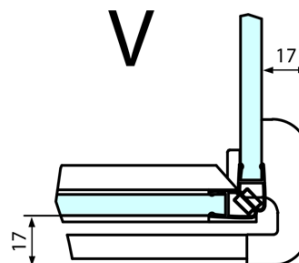

FORTIS obdĺžniková sprchová zástena 1000x800 mm, R varianta

Dveře	A (mm)	B (mm)	C (mm)
FL1080	785-801	≈ 200	779-795
FL1090	885-901	≈ 300	879-895
FL1010	985-1001	≈ 400	979-995
FL1011	1085-1101	≈ 500	1079-1095
FL1012	1185-1201	≈ 600	1179-1195
FL1113	1285-1301	≈ 700	1279-1295
FL1114	1385-1401	≈ 800	1379-1395
FL1115	1485-1501	≈ 900	1479-1495

Boční stěna	E	D
FL3580	785-801	779-795
FL3590	885-901	879-895
FL3510	985-1001	979-995