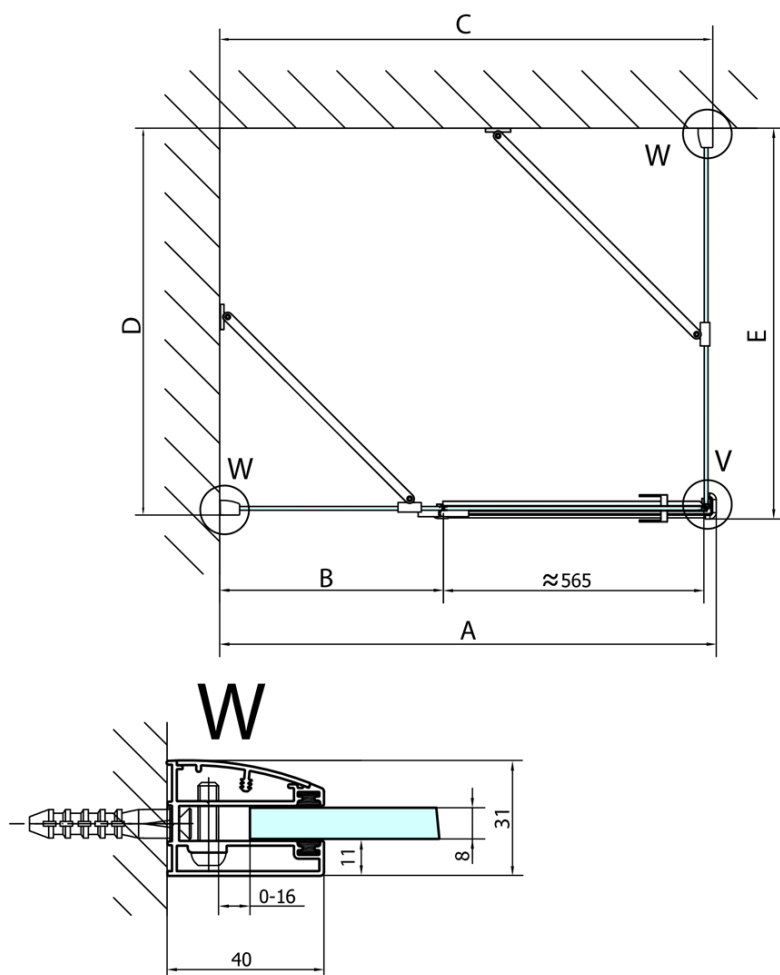

## Rozmery

Šírka: 1000 mm

Výška: 2000 mm

Hĺbka: 900 mm

## Vlastnosti

Farba profilu: Chróm - Leštený hliník

Tvar: Obdĺžnikové zásteny

Typ otvárania: Otváracie jednokrídlové

Smer otvárania: Lavé

Šírka vstupu: 565 mm

Typ výplne: Číre sklo

Úprava skla: Antidrop

Hrúbka skla: 8 mm

Vlastnosti: Bezrámové prevedenie

Hmotnosť / ks: 86.0 kg

Balenie: 2 ks

Záruka: 2 roky

Technick list

**FORTIS obdĺžniková sprchová zástena 1000x900 mm, L varianta**

Dveře	A (mm)	B (mm)	C (mm)
FL1080	785-801	≈ 200	779-795
FL1090	885-901	≈ 300	879-895
FL1010	985-1001	≈ 400	979-995
FL1011	1085-1101	≈ 500	1079-1095
FL1012	1185-1201	≈ 600	1179-1195
FL1113	1285-1301	≈ 700	1279-1295
FL1114	1385-1401	≈ 800	1379-1395
FL1115	1485-1501	≈ 900	1479-1495

Construction readiness for floor mounting  
dimensions  $x, y$  = Dimension to the inside of the glass

Dveře	X (mm)	B (mm)
FL1080	768	≈ 200
FL1090	868	≈ 300
FL1010	968	≈ 400
FL1011	1068	≈ 500
FL1012	1168	≈ 600
FL1113	1268	≈ 700
FL1114	1368	≈ 800
FL1115	1468	≈ 900