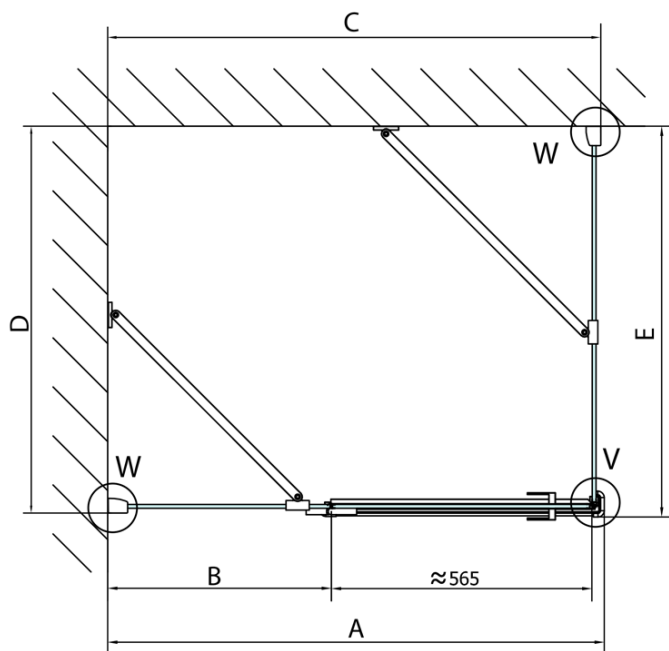

Hĺbka: 800 mm

Vlastnosti

Farba profilu: Chróm - Leštený hliník

Tvar: Obdĺžnikové zásteny

Typ otvárania: Otváracie jednokrídlové

Smer otvárania: Lavé

Šírka vstupu: 565 mm

Typ výplne: Číre sklo

Dveře	A (mm)	B (mm)	C (mm)
FL1080	785-801	≈ 200	779-795
FL1090	885-901	≈ 300	879-895
FL1010	985-1001	≈ 400	979-995
FL1011	1085-1101	≈ 500	1079-1095
FL1012	1185-1201	≈ 600	1179-1195
FL1113	1285-1301	≈ 700	1279-1295
FL1114	1385-1401	≈ 800	1379-1395
FL1115	1485-1501	≈ 900	1479-1495

Boční stěna	E	D
FL3580	785-801	779-795
FL3590	885-901	879-895
FL3510	985-1001	979-995

FORTIS obdížniková sprchová zástena 1000x800 mm, L varianta

Stavební připravenost pro montáž na dlažbu
kóty x, y = Rozměr k vnitřní straně skla

Construction readiness for floor mounting
dimensions x, y = Dimension to the inside of the glass

Dveře	X (mm)	B (mm)
FL1080	768	≈ 200
FL1090	868	≈ 300
FL1010	968	≈ 400
FL1011	1068	≈ 500
FL1012	1168	≈ 600
FL1113	1268	≈ 700
FL1114	1368	≈ 800
FL1115	1468	≈ 900