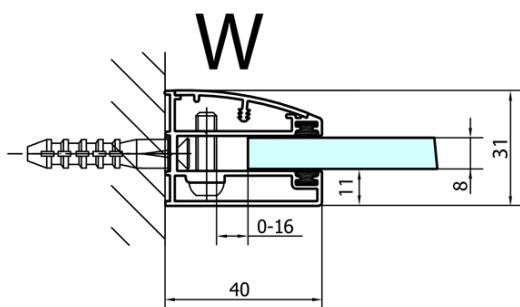

Hĺbka: 800 mm

Vlastnosti

Farba profilu: Chróm - Leštený hliník

Tvar: Obdĺžnikové zásteny

Typ otvárania: Otváracie jednokrídlové

Smer otvárania: Lavé

Šírka vstupu: 565 mm

Typ výplne: Číre sklo

Úprava skla: Antidrop

Hrúbka skla: 8 mm

Vlastnosti: Bezrámové prevedenie

Hmotnosť / ks: 82.0 kg

Balenie: 2 ks

Záruka: 2 roky

Technick list

FORTIS obdĺžniková sprchová zástena 1000x800 mm, L varianta

Dveře	A (mm)	B (mm)	C (mm)
FL1080	785-801	≈ 200	779-795
FL1090	885-901	≈ 300	879-895
FL1010	985-1001	≈ 400	979-995
FL1011	1085-1101	≈ 500	1079-1095
FL1012	1185-1201	≈ 600	1179-1195
FL1113	1285-1301	≈ 700	1279-1295
FL1114	1385-1401	≈ 800	1379-1395
FL1115	1485-1501	≈ 900	1479-1495

Boční stěna	E	D
FL3580	785-801	779-795
FL3590	885-901	879-895
FL3510	985-1001	979-995

FORTIS obdížniková sprchová zástena 1000x800 mm, L varianta

Stavební připravenost pro montáž na dlažbu
kóty x, y = Rozměr k vnitřní straně skla