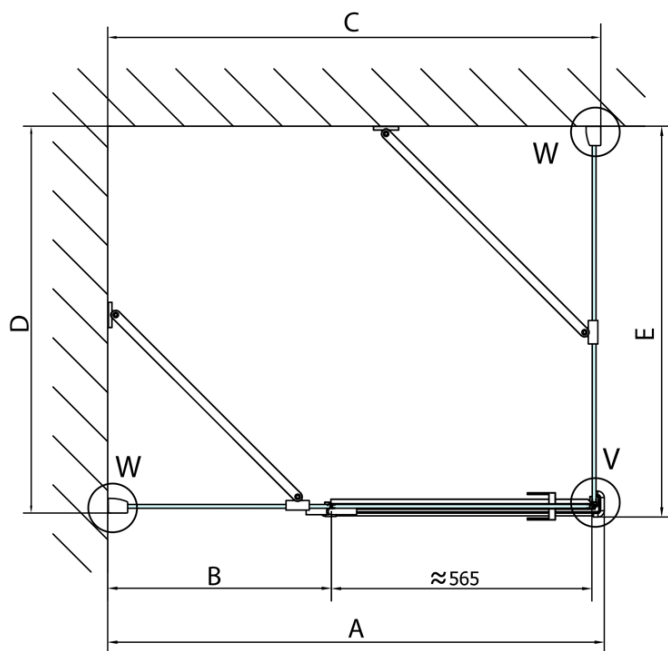

Hĺbka: 800 mm

Vlastnosti

Farba profilu: Chróm - Leštený hliník

Tvar: Obdĺžnikové zásteny

Typ otvárania: Otváracie jednokrídlové

Smer otvárania: Lavé

Šírka vstupu: 565 mm

Typ výplne: Číre sklo

Dveře	A (mm)	B (mm)	C (mm)
FL1080	785-801	≈ 200	779-795
FL1090	885-901	≈ 300	879-895
FL1010	985-1001	≈ 400	979-995
FL1011	1085-1101	≈ 500	1079-1095
FL1012	1185-1201	≈ 600	1179-1195
FL1113	1285-1301	≈ 700	1279-1295
FL1114	1385-1401	≈ 800	1379-1395
FL1115	1485-1501	≈ 900	1479-1495

Boční stěna	E	D
FL3580	785-801	779-795
FL3590	885-901	879-895
FL3510	985-1001	979-995

FORTIS obdížniková sprchová zástena 1000x800 mm, L varianta

Stavební připravenost pro montáž na dlažbu
kóty x, y = Rozměr k vnitřní straně skla

Construction readiness for floor mounting
dimensions x, y = Dimension to the inside of the glass

Dveře	X (mm)	B (mm)
FL1080	768	≈ 200
FL1090	868	≈ 300
FL1010	968	≈ 400
FL1011	1068	≈ 500
FL1012	1168	≈ 600
FL1113	1268	≈ 700
FL1114	1368	≈ 800
FL1115	1468	≈ 900