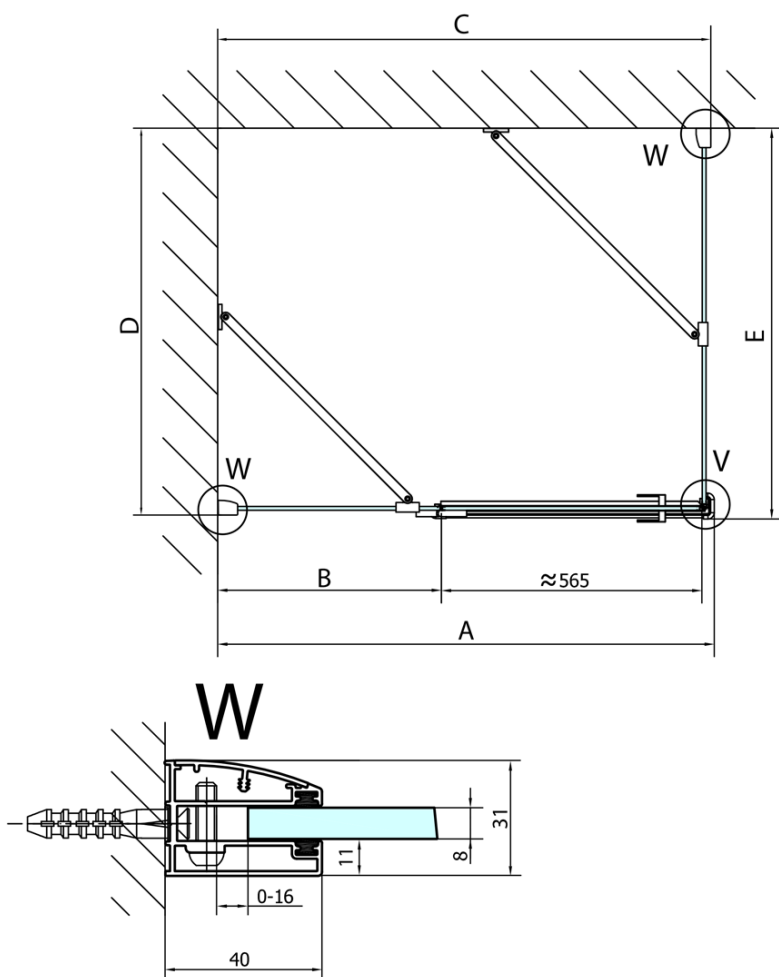

Hĺbka: 800 mm

Vlastnosti

Farba profilu: Chróm - Leštený hliník

Tvar: Obdĺžnikové zásteny

Typ otvárania: Otváracie jednokrídlové

Smer otvárania: Lavé

Šírka vstupu: 565 mm

Typ výplne: Číre sklo

Dveře	A (mm)	B (mm)	C (mm)
FL1080	785-801	≈ 200	779-795
FL1090	885-901	≈ 300	879-895
FL1010	985-1001	≈ 400	979-995
FL1011	1085-1101	≈ 500	1079-1095
FL1012	1185-1201	≈ 600	1179-1195
FL1113	1285-1301	≈ 700	1279-1295
FL1114	1385-1401	≈ 800	1379-1395
FL1115	1485-1501	≈ 900	1479-1495

Boční stěna	E	D
FL3580	785-801	779-795
FL3590	885-901	879-895
FL3510	985-1001	979-995

FORTIS obdížniková sprchová zástena 1000x800 mm, L varianta

Stavební připravenost pro montáž na dlažbu
kóty x, y = Rozměr k vnitřní straně skla

Construction readiness for floor mounting
dimensions x, y = Dimension to the inside of the glass

Dveře	X (mm)	B (mm)
FL1080	768	≈ 200
FL1090	868	≈ 300
FL1010	968	≈ 400
FL1011	1068	≈ 500
FL1012	1168	≈ 600
FL1113	1268	≈ 700
FL1114	1368	≈ 800
FL1115	1468	≈ 900