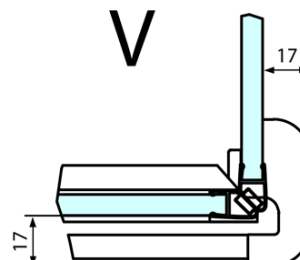

FORTIS obdĺžniková sprchová zástena 1000x800 mm, L varianta

Dveře	A (mm)	B (mm)	C (mm)
FL1080	785-801	≈ 200	779-795
FL1090	885-901	≈ 300	879-895
FL1010	985-1001	≈ 400	979-995
FL1011	1085-1101	≈ 500	1079-1095
FL1012	1185-1201	≈ 600	1179-1195
FL1113	1285-1301	≈ 700	1279-1295
FL1114	1385-1401	≈ 800	1379-1395
FL1115	1485-1501	≈ 900	1479-1495

Boční stěna	E	D
FL3580	785-801	779-795
FL3590	885-901	879-895
FL3510	985-1001	979-995