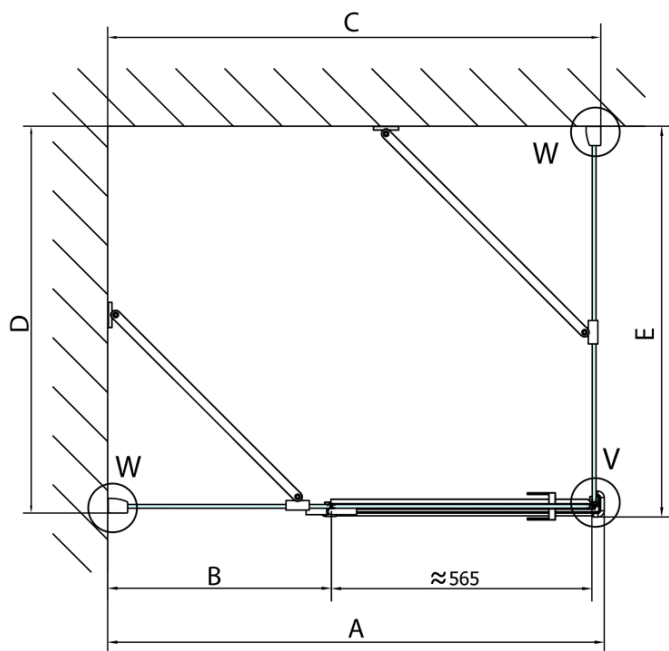

## Rozmery

Šírka: 900 mm

Výška: 2000 mm

Hĺbka: 1000 mm

## Vlastnosti

Farba profilu: Chróm - Leštený hliník

Tvar: Obdĺžnikové zásteny

Typ otvárania: Otváracie jednokrídlové

Smer otvárania: Pravé

Šírka vstupu: 565 mm

Typ výplne: Číre sklo

Úprava skla: Antidrop

Boční stěna	E	D
FL3580	785-801	779-795
FL3590	885-901	879-895
FL3510	985-1001	979-995

**FORTIS obdížniková sprchová zástena 900x1000 mm, R varianta**

Stavební připravenost pro montáž na dlažbu  
kóty  $x, y$  = Rozměr k vnitřní straně skla

Construction readiness for floor mounting  
dimensions  $x, y$  = Dimension to the inside of the glass

Dveře	X (mm)	B (mm)
FL1080	768	≈ 200
FL1090	868	≈ 300
FL1010	968	≈ 400
FL1011	1068	≈ 500
FL1012	1168	≈ 600
FL1113	1268	≈ 700
FL1114	1368	≈ 800
FL1115	1468	≈ 900