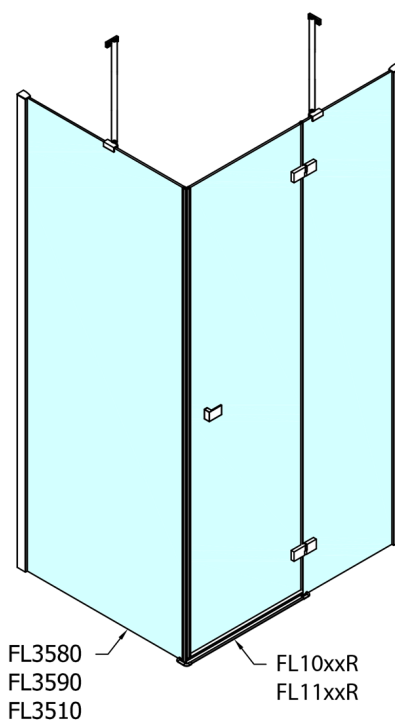

FORTIS obdĺžniková sprchová zástena 900x1000 mm, R varianta

Objednací kód: FL1090RFL3510

Rozmery

Šírka: 900 mm
 Výška: 2000 mm
 Hĺbka: 1000 mm

Vlastnosti

Záruka: 2 roky

Technický list

Dveře	A (mm)	B (mm)	C (mm)
FL1080	785-801	≈ 200	779-795
FL1090	885-901	≈ 300	879-895
FL1010	985-1001	≈ 400	979-995
FL1011	1085-1101	≈ 500	1079-1095
FL1012	1185-1201	≈ 600	1179-1195
FL1113	1285-1301	≈ 700	1279-1295
FL1114	1385-1401	≈ 800	1379-1395
FL1115	1485-1501	≈ 900	1479-1495

Boční stěna	E	D
FL3580	785-801	779-795
FL3590	885-901	879-895
FL3510	985-1001	979-995

Stavební připravenost pro montáž na dlažbu
 kóty x,y = Rozměr k vnitřní straně skla

Construction readiness for floor mounting
 dimensions x, y = Dimension to the inside of the glass

Dveře	X (mm)	B (mm)
FL1080	768	≈ 200
FL1090	868	≈ 300
FL1010	968	≈ 400
FL1011	1068	≈ 500
FL1012	1168	≈ 600
FL1113	1268	≈ 700
FL1114	1368	≈ 800
FL1115	1468	≈ 900

Boční stěna	Y
FL3580	768
FL3590	868
FL3510	968
FL3511	1068
FL3512	1168