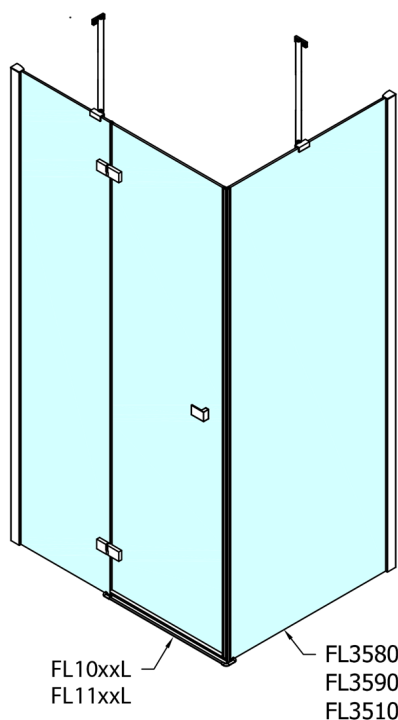

FORTIS obdĺžniková sprchová zástena 900x1000 mm, R varianta

Objednací kód: FL1090RFL3510

Rozmery

Šírka: 900 mm
 Výška: 2000 mm
 Hĺbka: 1000 mm

Vlastnosti

Záruka: 2 roky

Technický list

Dveře	A (mm)	B (mm)	C (mm)
FL1080	785-801	≈ 200	779-795
FL1090	885-901	≈ 300	879-895
FL1010	985-1001	≈ 400	979-995
FL1011	1085-1101	≈ 500	1079-1095
FL1012	1185-1201	≈ 600	1179-1195
FL1113	1285-1301	≈ 700	1279-1295
FL1114	1385-1401	≈ 800	1379-1395
FL1115	1485-1501	≈ 900	1479-1495

Boční stěna	E	D
FL3580	785-801	779-795
FL3590	885-901	879-895
FL3510	985-1001	979-995

Stavební připravenost pro montáž na dlažbu
 kóty x,y = Rozměr k vnitřní straně skla

Construction readiness for floor mounting
 dimensions x, y = Dimension to the inside of the glass

Dveře	X (mm)	B (mm)
FL1080	768	≈ 200
FL1090	868	≈ 300
FL1010	968	≈ 400
FL1011	1068	≈ 500
FL1012	1168	≈ 600
FL1113	1268	≈ 700
FL1114	1368	≈ 800
FL1115	1468	≈ 900

Boční stěna	Y
FL3580	768
FL3590	868
FL3510	968
FL3511	1068
FL3512	1168