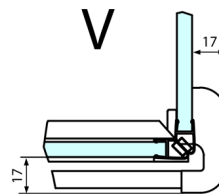

FORTIS obdĺžniková sprchová zástena 900x1000 mm, R varianta

Objednací kód: FL1090RFL3510

Rozmery

Šírka: 900 mm
 Výška: 2000 mm
 Hĺbka: 1000 mm

Vlastnosti

Záruka: 2 roky

Technický list

Dveře	A (mm)	B (mm)	C (mm)
FL1080	785-801	≈ 200	779-795
FL1090	885-901	≈ 300	879-895
FL1010	985-1001	≈ 400	979-995
FL1011	1085-1101	≈ 500	1079-1095
FL1012	1185-1201	≈ 600	1179-1195
FL1113	1285-1301	≈ 700	1279-1295
FL1114	1385-1401	≈ 800	1379-1395
FL1115	1485-1501	≈ 900	1479-1495

Boční stěna	E	D
FL3580	785-801	779-795
FL3590	885-901	879-895
FL3510	985-1001	979-995

Stavební připravenost pro montáž na dlažbu
 kóty x,y = Rozměr k vnitřní straně skla

Construction readiness for floor mounting
 dimensions x, y = Dimension to the inside of the glass

Dveře	X (mm)	B (mm)
FL1080	768	≈ 200
FL1090	868	≈ 300
FL1010	968	≈ 400
FL1011	1068	≈ 500
FL1012	1168	≈ 600
FL1113	1268	≈ 700
FL1114	1368	≈ 800
FL1115	1468	≈ 900

Boční stěna	Y
FL3580	768
FL3590	868
FL3510	968
FL3511	1068
FL3512	1168