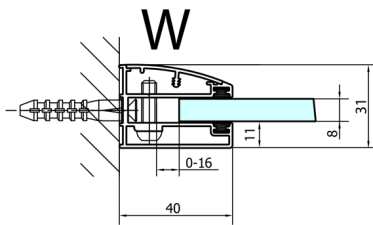

### Rozmery

Šírka: 900 mm  
 Výška: 2000 mm  
 Hĺbka: 800 mm

## Technický list

Dveře	A (mm)	B (mm)	C (mm)
FL1080	785-801	≈ 200	779-795
FL1090	885-901	≈ 300	879-895
FL1010	985-1001	≈ 400	979-995
FL1011	1085-1101	≈ 500	1079-1095
FL1012	1185-1201	≈ 600	1179-1195
FL1113	1285-1301	≈ 700	1279-1295
FL1114	1385-1401	≈ 800	1379-1395
FL1115	1485-1501	≈ 900	1479-1495

Boční stěna	E	D
FL3580	785-801	779-795
FL3590	885-901	879-895
FL3510	985-1001	979-995

Stavební připravenost pro montáž na dlažbu  
 kóty x,y = Rozměr k vnitřní straně skla

Construction readiness for floor mounting  
 dimensions x, y = Dimension to the inside of the glass