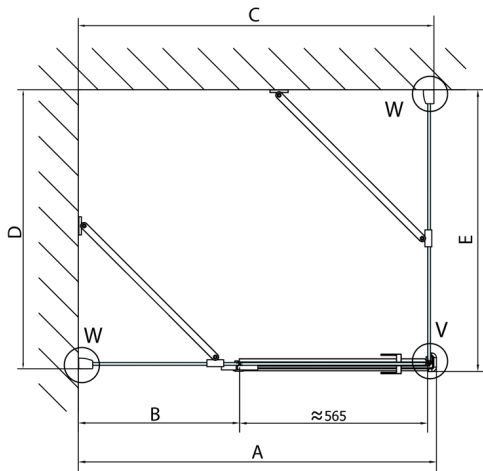

### Rozmery

Šírka: 900 mm  
 Výška: 2000 mm  
 Hĺbka: 800 mm

## Technický list

Dveře	A (mm)	B (mm)	C (mm)
FL1080	785-801	≈ 200	779-795
FL1090	885-901	≈ 300	879-895
FL1010	985-1001	≈ 400	979-995
FL1011	1085-1101	≈ 500	1079-1095
FL1012	1185-1201	≈ 600	1179-1195
FL1113	1285-1301	≈ 700	1279-1295
FL1114	1385-1401	≈ 800	1379-1395
FL1115	1485-1501	≈ 900	1479-1495

Boční stěna	E	D
FL3580	785-801	779-795
FL3590	885-901	879-895
FL3510	985-1001	979-995

Stavební připravenost pro montáž na dlažbu  
 kóty x,y = Rozměr k vnitřní straně skla

Construction readiness for floor mounting  
 dimensions x, y = Dimension to the inside of the glass

Dveře	X (mm)	B (mm)
FL1080	768	≈ 200
FL1090	868	≈ 300
FL1010	968	≈ 400
FL1011	1068	≈ 500
FL1012	1168	≈ 600
FL1113	1268	≈ 700
FL1114	1368	≈ 800
FL1115	1468	≈ 900

Boční stěna	Y
FL3580	768
FL3590	868
FL3510	968
FL3511	1068
FL3512	1168