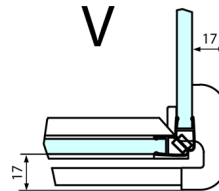

Dveře	A (mm)	B (mm)	C (mm)
FL1080	785-801	≈ 200	779-795
FL1090	885-901	≈ 300	879-895
FL1010	985-1001	≈ 400	979-995
FL1011	1085-1101	≈ 500	1079-1095
FL1012	1185-1201	≈ 600	1179-1195
FL1113	1285-1301	≈ 700	1279-1295
FL1114	1385-1401	≈ 800	1379-1395
FL1115	1485-1501	≈ 900	1479-1495

Boční stěna	E	D
FL3580	785-801	779-795
FL3590	885-901	879-895
FL3510	985-1001	979-995