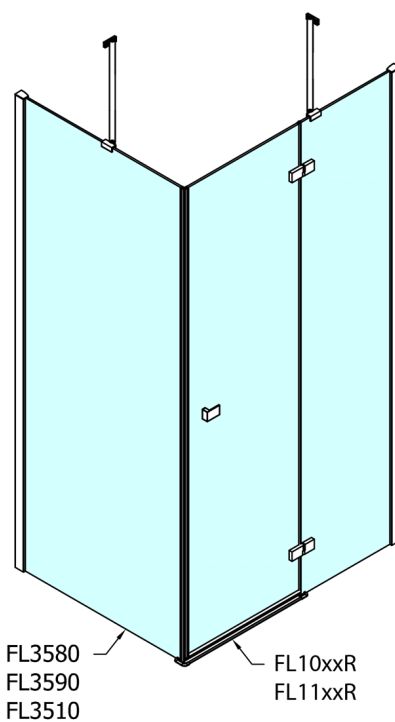

## FORTIS obdĺžniková sprchová zástena 900x800 mm, R varianta

Objednací kód: FL1090RFL3580

### Rozmery

Šírka: 900 mm  
 Výška: 2000 mm  
 Hĺbka: 800 mm

## Technický list

Dveře	A (mm)	B (mm)	C (mm)
FL1080	785-801	≈ 200	779-795
FL1090	885-901	≈ 300	879-895
FL1010	985-1001	≈ 400	979-995
FL1011	1085-1101	≈ 500	1079-1095
FL1012	1185-1201	≈ 600	1179-1195
FL1113	1285-1301	≈ 700	1279-1295
FL1114	1385-1401	≈ 800	1379-1395
FL1115	1485-1501	≈ 900	1479-1495

Dveře	X (mm)	B (mm)
FL1080	768	≈ 200
FL1090	868	≈ 300
FL1010	968	≈ 400
FL1011	1068	≈ 500
FL1012	1168	≈ 600
FL1113	1268	≈ 700
FL1114	1368	≈ 800
FL1115	1468	≈ 900

Boční stěna	Y
FL3580	768
FL3590	868
FL3510	968
FL3511	1068
FL3512	1168