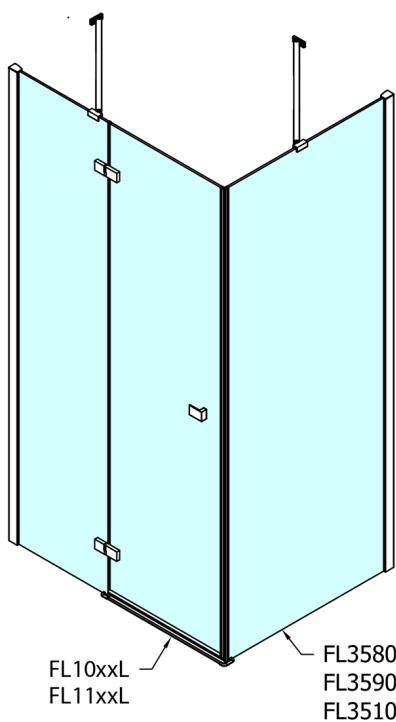

## FORTIS obdĺžniková sprchová zástena 900x800 mm, R varianta

Objednací kód: FL1090RFL3580

### Rozmery

Šírka: 900 mm  
 Výška: 2000 mm  
 Hĺbka: 800 mm

## Technický list

Dveře	A (mm)	B (mm)	C (mm)
FL1080	785-801	≈ 200	779-795
FL1090	885-901	≈ 300	879-895
FL1010	985-1001	≈ 400	979-995
FL1011	1085-1101	≈ 500	1079-1095
FL1012	1185-1201	≈ 600	1179-1195
FL1113	1285-1301	≈ 700	1279-1295
FL1114	1385-1401	≈ 800	1379-1395
FL1115	1485-1501	≈ 900	1479-1495

Dveře	X (mm)	B (mm)
FL1080	768	≈ 200
FL1090	868	≈ 300
FL1010	968	≈ 400
FL1011	1068	≈ 500
FL1012	1168	≈ 600
FL1113	1268	≈ 700
FL1114	1368	≈ 800
FL1115	1468	≈ 900

Boční stěna	Y
FL3580	768
FL3590	868
FL3510	968
FL3511	1068
FL3512	1168