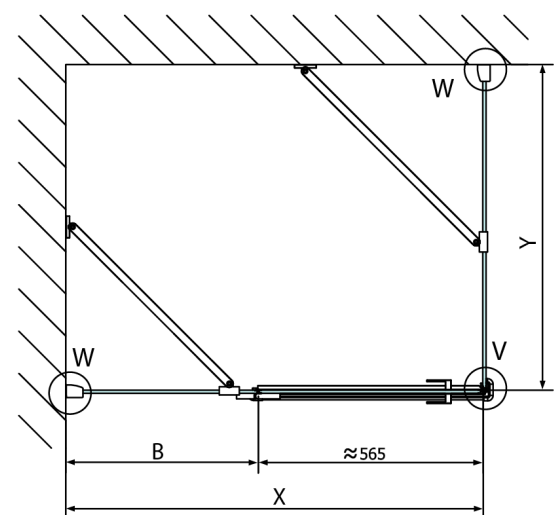

## Rozmery

Šírka: 900 mm  
Výška: 2000 mm  
Hĺbka: 1000 mm

# FORTIS obdĺžniková sprchová zástena 900x1000 mm, L varianta

Dveře	A (mm)	B (mm)	C (mm)
FL1080	785-801	≈ 200	779-795
FL1090	885-901	≈ 300	879-895
FL1010	985-1001	≈ 400	979-995
FL1011	1085-1101	≈ 500	1079-1095
FL1012	1185-1201	≈ 600	1179-1195
FL1113	1285-1301	≈ 700	1279-1295
FL1114	1385-1401	≈ 800	1379-1395
FL1115	1485-1501	≈ 900	1479-1495

# FORTIS obdĺžniková sprchová zástena 900x1000 mm, L varianta

Stavební připravenost pro montáž na dlažbu  
 kóty x,y = Rozměr k vnitřní straně skla

Construction readiness for floor mounting  
 dimensions x, y = Dimension to the inside of the glass

Dveře	X (mm)	B (mm)
FL1080	768	≈ 200
FL1090	868	≈ 300
FL1010	968	≈ 400
FL1011	1068	≈ 500
FL1012	1168	≈ 600
FL1113	1268	≈ 700
FL1114	1368	≈ 800
FL1115	1468	≈ 900

Boční stěna	Y
FL3580	768
FL3590	868
FL3510	968
FL3511	1068
FL3512	1168