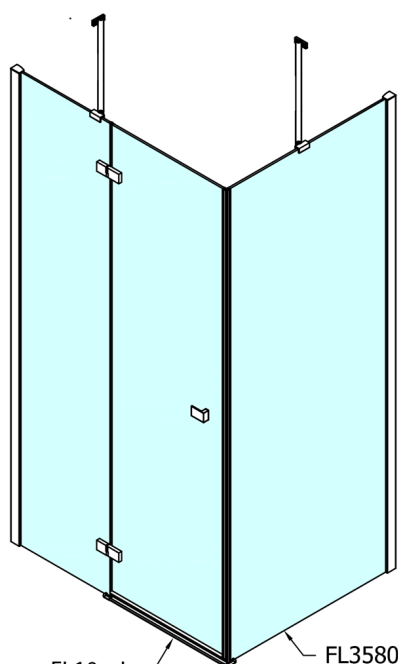

Technický list

FL10xxL
FL11xxL

FL3580
FL3590
FL3510