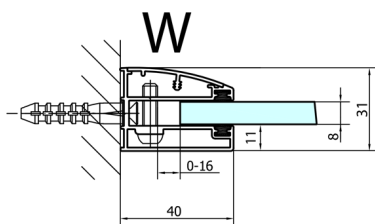

## Rozmery

Šírka: 900 mm  
Výška: 2000 mm  
Hĺbka: 1000 mm

## Technický list

FL10xxL  
FL11xxL

FL3580  
FL3590  
FL3510

FL3580  
FL3590  
FL3510

FL10xxR  
FL11xxR

# FORTIS obdĺžniková sprchová zástena 900x1000 mm, L varianta

Dveře	A (mm)	B (mm)	C (mm)
FL1080	785-801	≈ 200	779-795
FL1090	885-901	≈ 300	879-895
FL1010	985-1001	≈ 400	979-995
FL1011	1085-1101	≈ 500	1079-1095
FL1012	1185-1201	≈ 600	1179-1195
FL1113	1285-1301	≈ 700	1279-1295
FL1114	1385-1401	≈ 800	1379-1395
FL1115	1485-1501	≈ 900	1479-1495

# FORTIS obdĺžniková sprchová zástena 900x1000 mm, L varianta

Stavební připravenost pro montáž na dlažbu  
 kóty x,y = Rozměr k vnitřní straně skla

Construction readiness for floor mounting  
 dimensions x, y = Dimension to the inside of the glass