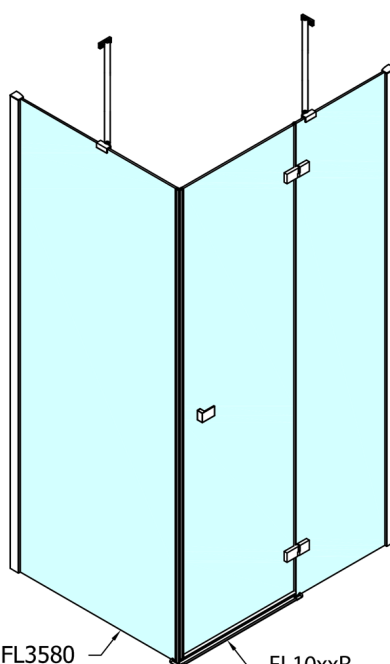

## Rozmery

Šírka: 900 mm  
Výška: 2000 mm  
Hĺbka: 1000 mm

## Technický list

FL10xxL  
FL11xxL

FL3580  
FL3590  
FL3510

FL3580  
FL3590  
FL3510

FL10xxR  
FL11xxR

# FORTIS obdĺžniková sprchová zástena 900x1000 mm, L varianta

Dveře	A (mm)	B (mm)	C (mm)
FL1080	785-801	≈ 200	779-795
FL1090	885-901	≈ 300	879-895
FL1010	985-1001	≈ 400	979-995
FL1011	1085-1101	≈ 500	1079-1095
FL1012	1185-1201	≈ 600	1179-1195
FL1113	1285-1301	≈ 700	1279-1295
FL1114	1385-1401	≈ 800	1379-1395
FL1115	1485-1501	≈ 900	1479-1495

Dveře	X (mm)	B (mm)
FL1080	768	≈ 200
FL1090	868	≈ 300
FL1010	968	≈ 400
FL1011	1068	≈ 500
FL1012	1168	≈ 600
FL1113	1268	≈ 700
FL1114	1368	≈ 800
FL1115	1468	≈ 900

Boční stěna	Y
FL3580	768
FL3590	868
FL3510	968
FL3511	1068
FL3512	1168