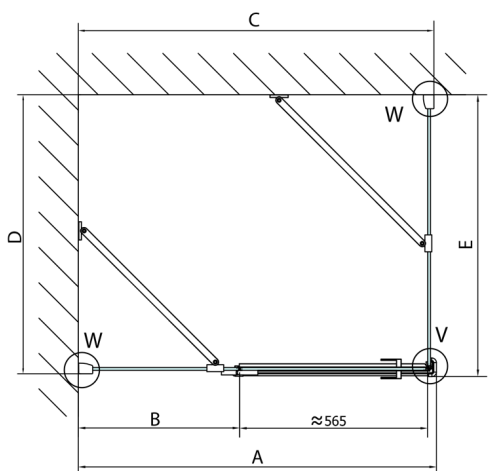

## Rozmery

Šírka: 900 mm  
Výška: 2000 mm  
Hĺbka: 1000 mm

# FORTIS obdĺžniková sprchová zástena 900x1000 mm, L varianta

Dveře	A (mm)	B (mm)	C (mm)
FL1080	785-801	≈ 200	779-795
FL1090	885-901	≈ 300	879-895
FL1010	985-1001	≈ 400	979-995
FL1011	1085-1101	≈ 500	1079-1095
FL1012	1185-1201	≈ 600	1179-1195
FL1113	1285-1301	≈ 700	1279-1295
FL1114	1385-1401	≈ 800	1379-1395
FL1115	1485-1501	≈ 900	1479-1495

# FORTIS obdĺžniková sprchová zástena 900x1000 mm, L varianta

Stavební připravenost pro montáž na dlažbu  
 kóty x,y = Rozměr k vnitřní straně skla

Construction readiness for floor mounting  
 dimensions x, y = Dimension to the inside of the glass

Dveře	X (mm)	B (mm)
FL1080	768	≈ 200
FL1090	868	≈ 300
FL1010	968	≈ 400
FL1011	1068	≈ 500
FL1012	1168	≈ 600
FL1113	1268	≈ 700
FL1114	1368	≈ 800
FL1115	1468	≈ 900

Boční stěna	Y
FL3580	768
FL3590	868
FL3510	968
FL3511	1068
FL3512	1168