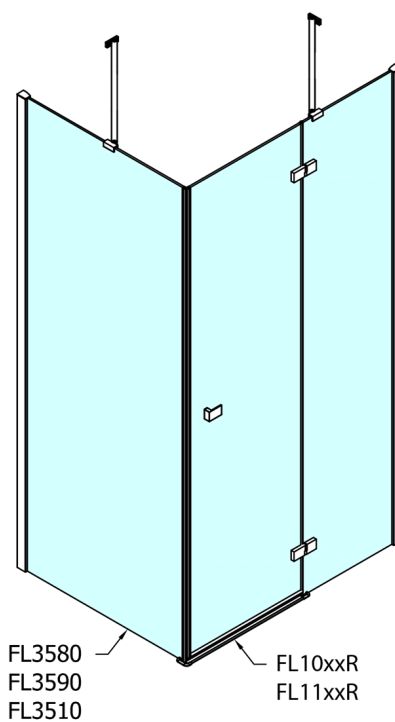

FORTIS obdĺžniková sprchová zástena 900x800 mm, L varianta

Objednací kód: FL1090LFL3580

Rozmery

Šírka: 900 mm
 Výška: 2000 mm
 Hĺbka: 800 mm

Vlastnosti

Záruka: 2 roky

Technický list

Dveře	A (mm)	B (mm)	C (mm)
FL1080	785-801	≈ 200	779-795
FL1090	885-901	≈ 300	879-895
FL1010	985-1001	≈ 400	979-995
FL1011	1085-1101	≈ 500	1079-1095
FL1012	1185-1201	≈ 600	1179-1195
FL1113	1285-1301	≈ 700	1279-1295
FL1114	1385-1401	≈ 800	1379-1395
FL1115	1485-1501	≈ 900	1479-1495

Boční stěna	E	D
FL3580	785-801	779-795
FL3590	885-901	879-895
FL3510	985-1001	979-995

Stavební připravenost pro montáž na dlažbu
 kóty x,y = Rozměr k vnitřní straně skla

Construction readiness for floor mounting
 dimensions x, y = Dimension to the inside of the glass

Dveře	X (mm)	B (mm)
FL1080	768	≈ 200
FL1090	868	≈ 300
FL1010	968	≈ 400
FL1011	1068	≈ 500
FL1012	1168	≈ 600
FL1113	1268	≈ 700
FL1114	1368	≈ 800
FL1115	1468	≈ 900

Boční stěna	Y
FL3580	768
FL3590	868
FL3510	968
FL3511	1068
FL3512	1168