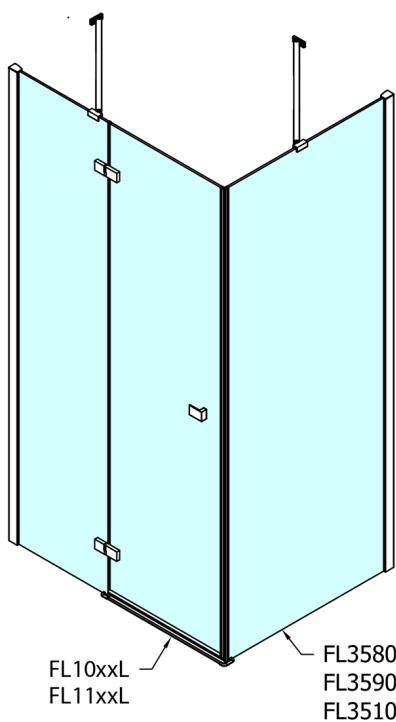

FORTIS obdĺžniková sprchová zástena 900x800 mm, L varianta

Objednací kód: FL1090LFL3580

Rozmery

Šírka: 900 mm
 Výška: 2000 mm
 Hĺbka: 800 mm

Vlastnosti

Záruka: 2 roky

Technický list

Dveře	A (mm)	B (mm)	C (mm)
FL1080	785-801	≈ 200	779-795
FL1090	885-901	≈ 300	879-895
FL1010	985-1001	≈ 400	979-995
FL1011	1085-1101	≈ 500	1079-1095
FL1012	1185-1201	≈ 600	1179-1195
FL1113	1285-1301	≈ 700	1279-1295
FL1114	1385-1401	≈ 800	1379-1395
FL1115	1485-1501	≈ 900	1479-1495

Boční stěna	E	D
FL3580	785-801	779-795
FL3590	885-901	879-895
FL3510	985-1001	979-995

Stavební připravenost pro montáž na dlažbu
 kóty x,y = Rozměr k vnitřní straně skla

Construction readiness for floor mounting
 dimensions x, y = Dimension to the inside of the glass

Dveře	X (mm)	B (mm)
FL1080	768	≈ 200
FL1090	868	≈ 300
FL1010	968	≈ 400
FL1011	1068	≈ 500
FL1012	1168	≈ 600
FL1113	1268	≈ 700
FL1114	1368	≈ 800
FL1115	1468	≈ 900

Boční stěna	Y
FL3580	768
FL3590	868
FL3510	968
FL3511	1068
FL3512	1168