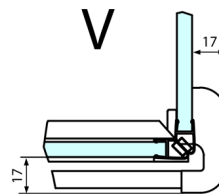

FORTIS obdĺžniková sprchová zástena 900x800 mm, L varianta

Objednací kód: FL1090LFL3580

Rozmery

Šírka: 900 mm
 Výška: 2000 mm
 Hĺbka: 800 mm

Vlastnosti

Záruka: 2 roky

Technický list

Dveře	A (mm)	B (mm)	C (mm)
FL1080	785-801	≈ 200	779-795
FL1090	885-901	≈ 300	879-895
FL1010	985-1001	≈ 400	979-995
FL1011	1085-1101	≈ 500	1079-1095
FL1012	1185-1201	≈ 600	1179-1195
FL1113	1285-1301	≈ 700	1279-1295
FL1114	1385-1401	≈ 800	1379-1395
FL1115	1485-1501	≈ 900	1479-1495

Boční stěna	E	D
FL3580	785-801	779-795
FL3590	885-901	879-895
FL3510	985-1001	979-995

Stavební připravenost pro montáž na dlažbu
 kóty x,y = Rozměr k vnitřní straně skla

Construction readiness for floor mounting
 dimensions x, y = Dimension to the inside of the glass

Dveře	X (mm)	B (mm)
FL1080	768	≈ 200
FL1090	868	≈ 300
FL1010	968	≈ 400
FL1011	1068	≈ 500
FL1012	1168	≈ 600
FL1113	1268	≈ 700
FL1114	1368	≈ 800
FL1115	1468	≈ 900

Boční stěna	Y
FL3580	768
FL3590	868
FL3510	968
FL3511	1068
FL3512	1168