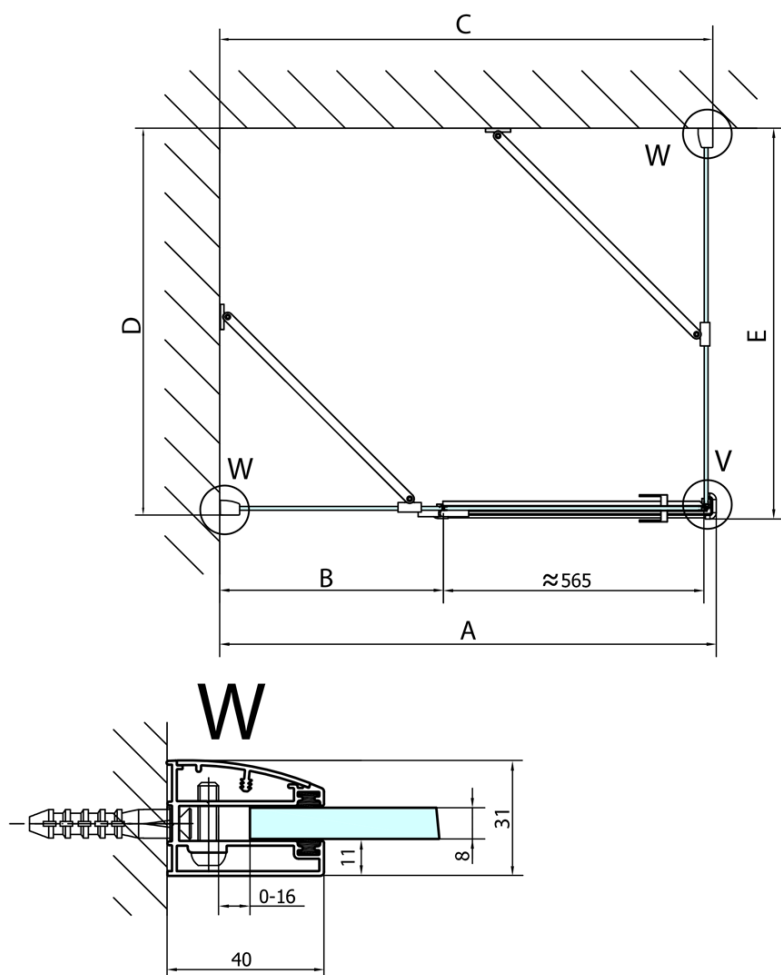

FORTIS obdĺžniková sprchová zástena 800x1000 mm, R varianta

Objednací kód: FL1080RFL3510

Základné informácie

Značka: Polysan

Séria: FORTIS

Rozmery

Šírka: 800 mm

Výška: 2000 mm

Hĺbka: 1000 mm

Vlastnosti

Farba profilu: Chróm - Leštený hliník

Tvar: Obdĺžnikové zásteny

Typ otvárania: Otváracie jednokrídlové

Smer otvárania: Pravé

Šírka vstupu: 565 mm

Typ výplne: Číre sklo

Dveře	A (mm)	B (mm)	C (mm)
FL1080	785-801	≈ 200	779-795
FL1090	885-901	≈ 300	879-895
FL1010	985-1001	≈ 400	979-995
FL1011	1085-1101	≈ 500	1079-1095
FL1012	1185-1201	≈ 600	1179-1195
FL1113	1285-1301	≈ 700	1279-1295
FL1114	1385-1401	≈ 800	1379-1395
FL1115	1485-1501	≈ 900	1479-1495

Construction readiness for floor mounting
dimensions x, y = Dimension to the inside of the glass

Dveře	X (mm)	B (mm)
FL1080	768	≈ 200
FL1090	868	≈ 300
FL1010	968	≈ 400
FL1011	1068	≈ 500
FL1012	1168	≈ 600
FL1113	1268	≈ 700
FL1114	1368	≈ 800
FL1115	1468	≈ 900