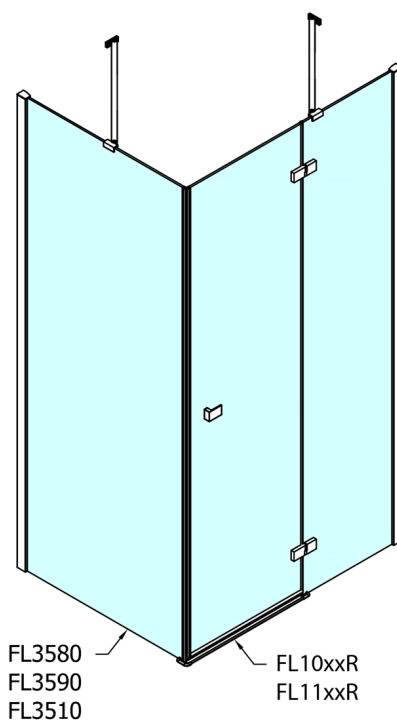

## FORTIS obdĺžniková sprchová zástena 800x900 mm, R varianta

Objednací kód: FL1080RFL3590

### Rozmery

Šírka: 800 mm  
 Výška: 2000 mm  
 Hĺbka: 900 mm

## Technický list

Dveře	A (mm)	B (mm)	C (mm)
FL1080	785-801	≈ 200	779-795
FL1090	885-901	≈ 300	879-895
FL1010	985-1001	≈ 400	979-995
FL1011	1085-1101	≈ 500	1079-1095
FL1012	1185-1201	≈ 600	1179-1195
FL1113	1285-1301	≈ 700	1279-1295
FL1114	1385-1401	≈ 800	1379-1395
FL1115	1485-1501	≈ 900	1479-1495

Dveře	X (mm)	B (mm)
FL1080	768	≈ 200
FL1090	868	≈ 300
FL1010	968	≈ 400
FL1011	1068	≈ 500
FL1012	1168	≈ 600
FL1113	1268	≈ 700
FL1114	1368	≈ 800
FL1115	1468	≈ 900

Boční stěna	Y
FL3580	768
FL3590	868
FL3510	968
FL3511	1068
FL3512	1168