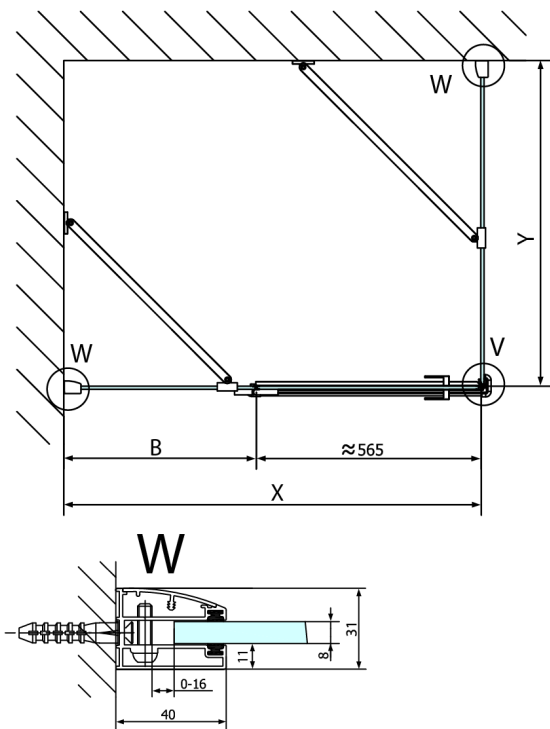

### Rozmery

Šírka: 800 mm  
 Výška: 2000 mm  
 Hĺbka: 900 mm

## Technický list

Dveře	A (mm)	B (mm)	C (mm)
FL1080	785-801	≈ 200	779-795
FL1090	885-901	≈ 300	879-895
FL1010	985-1001	≈ 400	979-995
FL1011	1085-1101	≈ 500	1079-1095
FL1012	1185-1201	≈ 600	1179-1195
FL1113	1285-1301	≈ 700	1279-1295
FL1114	1385-1401	≈ 800	1379-1395
FL1115	1485-1501	≈ 900	1479-1495

Boční stěna	E	D
FL3580	785-801	779-795
FL3590	885-901	879-895
FL3510	985-1001	979-995

Stavební připravenost pro montáž na dlažbu  
 kóty x,y = Rozměr k vnitřní straně skla

Construction readiness for floor mounting  
 dimensions x, y = Dimension to the inside of the glass

Dveře	X (mm)	B (mm)
FL1080	768	≈ 200
FL1090	868	≈ 300
FL1010	968	≈ 400
FL1011	1068	≈ 500
FL1012	1168	≈ 600
FL1113	1268	≈ 700
FL1114	1368	≈ 800
FL1115	1468	≈ 900

Boční stěna	Y
FL3580	768
FL3590	868
FL3510	968
FL3511	1068
FL3512	1168