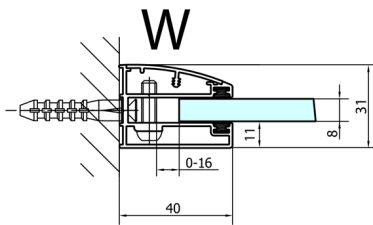

### Rozmery

Šírka: 800 mm  
 Výška: 2000 mm  
 Hĺbka: 900 mm

## Technický list

Dveře	A (mm)	B (mm)	C (mm)
FL1080	785-801	≈ 200	779-795
FL1090	885-901	≈ 300	879-895
FL1010	985-1001	≈ 400	979-995
FL1011	1085-1101	≈ 500	1079-1095
FL1012	1185-1201	≈ 600	1179-1195
FL1113	1285-1301	≈ 700	1279-1295
FL1114	1385-1401	≈ 800	1379-1395
FL1115	1485-1501	≈ 900	1479-1495

Boční stěna	E	D
FL3580	785-801	779-795
FL3590	885-901	879-895
FL3510	985-1001	979-995

Stavební připravenost pro montáž na dlažbu  
 kóty x,y = Rozměr k vnitřní straně skla

Construction readiness for floor mounting  
 dimensions x, y = Dimension to the inside of the glass