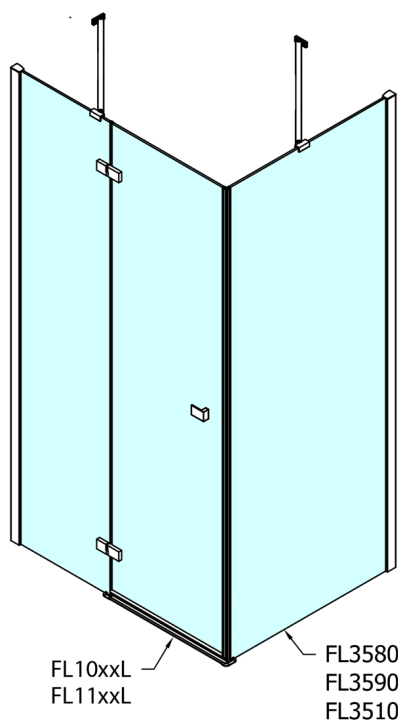

## FORTIS obdĺžniková sprchová zástena 800x900 mm, R varianta

Objednací kód: FL1080RFL3590

### Rozmery

Šírka: 800 mm  
 Výška: 2000 mm  
 Hĺbka: 900 mm

## Technický list

Dveře	A (mm)	B (mm)	C (mm)
FL1080	785-801	≈ 200	779-795
FL1090	885-901	≈ 300	879-895
FL1010	985-1001	≈ 400	979-995
FL1011	1085-1101	≈ 500	1079-1095
FL1012	1185-1201	≈ 600	1179-1195
FL1113	1285-1301	≈ 700	1279-1295
FL1114	1385-1401	≈ 800	1379-1395
FL1115	1485-1501	≈ 900	1479-1495

Dveře	X (mm)	B (mm)
FL1080	768	≈ 200
FL1090	868	≈ 300
FL1010	968	≈ 400
FL1011	1068	≈ 500
FL1012	1168	≈ 600
FL1113	1268	≈ 700
FL1114	1368	≈ 800
FL1115	1468	≈ 900

Boční stěna	Y
FL3580	768
FL3590	868
FL3510	968
FL3511	1068
FL3512	1168