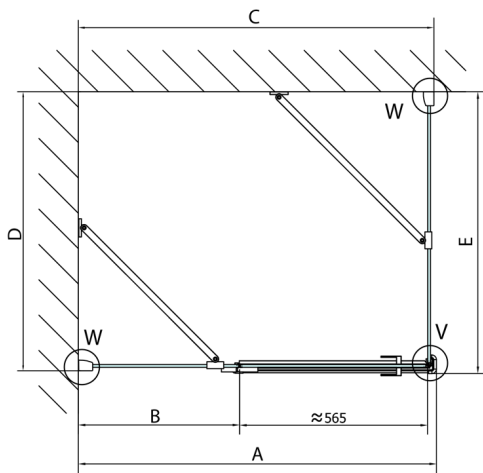

### Rozmery

Šírka: 800 mm  
 Výška: 2000 mm  
 Hĺbka: 900 mm

## Technický list

Dveře	A (mm)	B (mm)	C (mm)
FL1080	785-801	≈ 200	779-795
FL1090	885-901	≈ 300	879-895
FL1010	985-1001	≈ 400	979-995
FL1011	1085-1101	≈ 500	1079-1095
FL1012	1185-1201	≈ 600	1179-1195
FL1113	1285-1301	≈ 700	1279-1295
FL1114	1385-1401	≈ 800	1379-1395
FL1115	1485-1501	≈ 900	1479-1495

Boční stěna	E	D
FL3580	785-801	779-795
FL3590	885-901	879-895
FL3510	985-1001	979-995

Stavební připravenost pro montáž na dlažbu  
 kóty x,y = Rozměr k vnitřní straně skla

Construction readiness for floor mounting  
 dimensions x, y = Dimension to the inside of the glass

Dveře	X (mm)	B (mm)
FL1080	768	≈ 200
FL1090	868	≈ 300
FL1010	968	≈ 400
FL1011	1068	≈ 500
FL1012	1168	≈ 600
FL1113	1268	≈ 700
FL1114	1368	≈ 800
FL1115	1468	≈ 900

Boční stěna	Y
FL3580	768
FL3590	868
FL3510	968
FL3511	1068
FL3512	1168