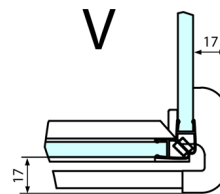

Dveře	A (mm)	B (mm)	C (mm)
FL1080	785-801	≈ 200	779-795
FL1090	885-901	≈ 300	879-895
FL1010	985-1001	≈ 400	979-995
FL1011	1085-1101	≈ 500	1079-1095
FL1012	1185-1201	≈ 600	1179-1195
FL1113	1285-1301	≈ 700	1279-1295
FL1114	1385-1401	≈ 800	1379-1395
FL1115	1485-1501	≈ 900	1479-1495

Boční stěna	E	D
FL3580	785-801	779-795
FL3590	885-901	879-895
FL3510	985-1001	979-995