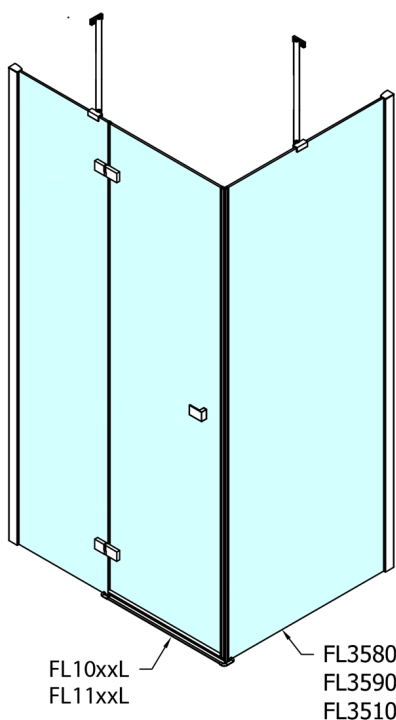

FORTIS obdĺžniková sprchová zástena 800x1000 mm, L varianta

Objednací kód: FL1080LFL3510

Rozmery

Šírka: 800 mm
 Výška: 2000 mm
 Hĺbka: 1000 mm

Vlastnosti

Záruka: 2 roky

Technický list

Dveře	A (mm)	B (mm)	C (mm)
FL1080	785-801	≈ 200	779-795
FL1090	885-901	≈ 300	879-895
FL1010	985-1001	≈ 400	979-995
FL1011	1085-1101	≈ 500	1079-1095
FL1012	1185-1201	≈ 600	1179-1195
FL1113	1285-1301	≈ 700	1279-1295
FL1114	1385-1401	≈ 800	1379-1395
FL1115	1485-1501	≈ 900	1479-1495

Boční stěna	E	D
FL3580	785-801	779-795
FL3590	885-901	879-895
FL3510	985-1001	979-995

Stavební připravenost pro montáž na dlažbu
 kóty x,y = Rozměr k vnitřní straně skla

Construction readiness for floor mounting
 dimensions x, y = Dimension to the inside of the glass

Dveře	X (mm)	B (mm)
FL1080	768	≈ 200
FL1090	868	≈ 300
FL1010	968	≈ 400
FL1011	1068	≈ 500
FL1012	1168	≈ 600
FL1113	1268	≈ 700
FL1114	1368	≈ 800
FL1115	1468	≈ 900

Boční stěna	Y
FL3580	768
FL3590	868
FL3510	968
FL3511	1068
FL3512	1168