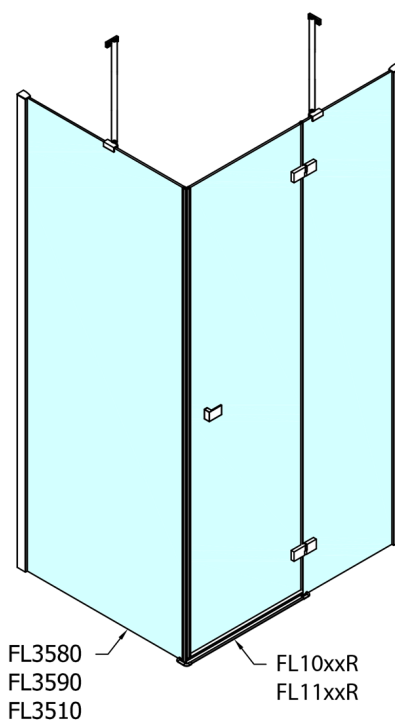

FORTIS obdĺžniková sprchová zástena 800x1000 mm, L varianta

Objednací kód: FL1080LFL3510

Rozmery

Šírka: 800 mm
 Výška: 2000 mm
 Hĺbka: 1000 mm

Vlastnosti

Záruka: 2 roky

Technický list

Dveře	A (mm)	B (mm)	C (mm)
FL1080	785-801	≈ 200	779-795
FL1090	885-901	≈ 300	879-895
FL1010	985-1001	≈ 400	979-995
FL1011	1085-1101	≈ 500	1079-1095
FL1012	1185-1201	≈ 600	1179-1195
FL1113	1285-1301	≈ 700	1279-1295
FL1114	1385-1401	≈ 800	1379-1395
FL1115	1485-1501	≈ 900	1479-1495

Boční stěna	E	D
FL3580	785-801	779-795
FL3590	885-901	879-895
FL3510	985-1001	979-995

Stavební připravenost pro montáž na dlažbu
 kóty x,y = Rozměr k vnitřní straně skla

Construction readiness for floor mounting
 dimensions x, y = Dimension to the inside of the glass

Dveře	X (mm)	B (mm)
FL1080	768	≈ 200
FL1090	868	≈ 300
FL1010	968	≈ 400
FL1011	1068	≈ 500
FL1012	1168	≈ 600
FL1113	1268	≈ 700
FL1114	1368	≈ 800
FL1115	1468	≈ 900

Boční stěna	Y
FL3580	768
FL3590	868
FL3510	968
FL3511	1068
FL3512	1168