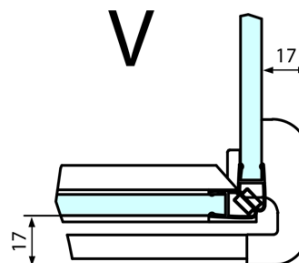

**FORTIS obdĺžniková sprchová zástena 800x900 mm,
L varianta**

Dveře	A (mm)	B (mm)	C (mm)
FL1080	785-801	≈ 200	779-795
FL1090	885-901	≈ 300	879-895
FL1010	985-1001	≈ 400	979-995
FL1011	1085-1101	≈ 500	1079-1095
FL1012	1185-1201	≈ 600	1179-1195
FL1113	1285-1301	≈ 700	1279-1295
FL1114	1385-1401	≈ 800	1379-1395
FL1115	1485-1501	≈ 900	1479-1495

Boční stěna	E	D
FL3580	785-801	779-795
FL3590	885-901	879-895
FL3510	985-1001	979-995