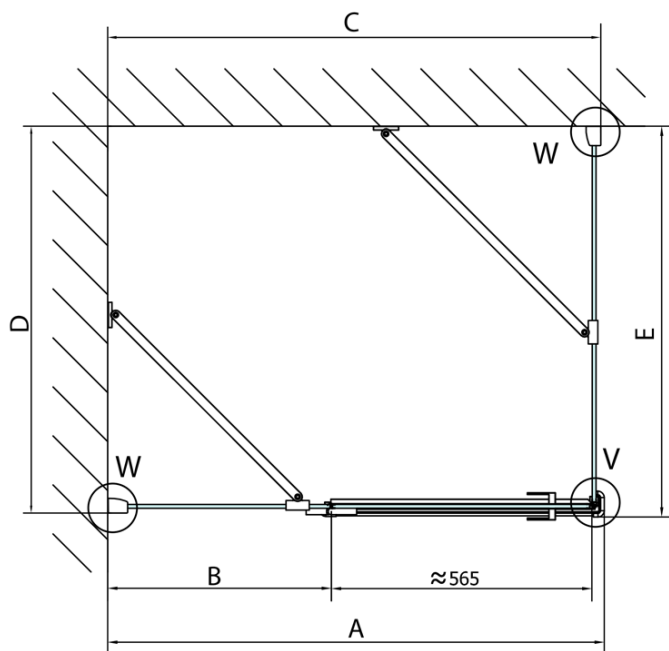

FORTIS štvorcová sprchová zástena 1000x1000 mm, L varianta

Objednací kód: FL1010LFL3510

Základné informácie

Značka: Polysan

Séria: FORTIS

Rozmery

Šírka: 1000 mm

Výška: 2000 mm

Hĺbka: 1000 mm

Vlastnosti

Farba profilu: Chróm - Leštený hliník

Tvar: Štvorcové zásteny

Typ otvárania: Otváracie jednokrídlové

Smer otvárania: Lavé

Šírka vstupu: 565 mm

Typ výplne: Číre sklo

Dveře	A (mm)	B (mm)	C (mm)
FL1080	785-801	≈ 200	779-795
FL1090	885-901	≈ 300	879-895
FL1010	985-1001	≈ 400	979-995
FL1011	1085-1101	≈ 500	1079-1095
FL1012	1185-1201	≈ 600	1179-1195
FL1113	1285-1301	≈ 700	1279-1295
FL1114	1385-1401	≈ 800	1379-1395
FL1115	1485-1501	≈ 900	1479-1495

Construction readiness for floor mounting
dimensions x, y = Dimension to the inside of the glass

Dveře	X (mm)	B (mm)
FL1080	768	≈ 200
FL1090	868	≈ 300
FL1010	968	≈ 400
FL1011	1068	≈ 500
FL1012	1168	≈ 600
FL1113	1268	≈ 700
FL1114	1368	≈ 800
FL1115	1468	≈ 900