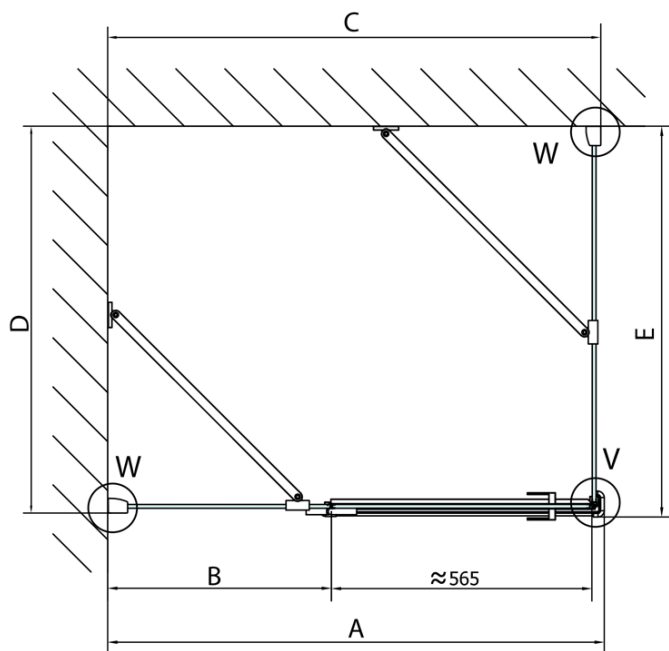

**FORTIS štvorcová sprchová zástena 1000x1000 mm,
L varianta**

Dveře	A (mm)	B (mm)	C (mm)
FL1080	785-801	≈ 200	779-795
FL1090	885-901	≈ 300	879-895
FL1010	985-1001	≈ 400	979-995
FL1011	1085-1101	≈ 500	1079-1095
FL1012	1185-1201	≈ 600	1179-1195
FL1113	1285-1301	≈ 700	1279-1295
FL1114	1385-1401	≈ 800	1379-1395
FL1115	1485-1501	≈ 900	1479-1495

Boční stěna	E	D
FL3580	785-801	779-795
FL3590	885-901	879-895
FL3510	985-1001	979-995