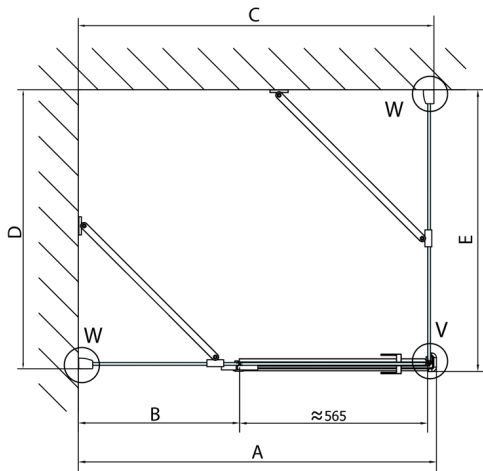

### Rozmery

Šírka: 1000 mm  
 Výška: 2000 mm  
 Hĺbka: 1000 mm

## Technický list

Dveře	A (mm)	B (mm)	C (mm)
FL1080	785-801	≈ 200	779-795
FL1090	885-901	≈ 300	879-895
FL1010	985-1001	≈ 400	979-995
FL1011	1085-1101	≈ 500	1079-1095
FL1012	1185-1201	≈ 600	1179-1195
FL1113	1285-1301	≈ 700	1279-1295
FL1114	1385-1401	≈ 800	1379-1395
FL1115	1485-1501	≈ 900	1479-1495

Boční stěna	E	D
FL3580	785-801	779-795
FL3590	885-901	879-895
FL3510	985-1001	979-995

Stavební připravenost pro montáž na dlažbu  
 kóty x,y = Rozměr k vnitřní straně skla

Construction readiness for floor mounting  
 dimensions x, y = Dimension to the inside of the glass

Dveře	X (mm)	B (mm)
FL1080	768	≈ 200
FL1090	868	≈ 300
FL1010	968	≈ 400
FL1011	1068	≈ 500
FL1012	1168	≈ 600
FL1113	1268	≈ 700
FL1114	1368	≈ 800
FL1115	1468	≈ 900

Boční stěna	Y
FL3580	768
FL3590	868
FL3510	968
FL3511	1068
FL3512	1168