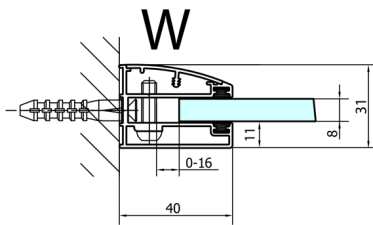

### Rozmery

Šírka: 1000 mm  
 Výška: 2000 mm  
 Hĺbka: 1000 mm

## Technický list

Dveře	A (mm)	B (mm)	C (mm)
FL1080	785-801	≈ 200	779-795
FL1090	885-901	≈ 300	879-895
FL1010	985-1001	≈ 400	979-995
FL1011	1085-1101	≈ 500	1079-1095
FL1012	1185-1201	≈ 600	1179-1195
FL1113	1285-1301	≈ 700	1279-1295
FL1114	1385-1401	≈ 800	1379-1395
FL1115	1485-1501	≈ 900	1479-1495

Boční stěna	E	D
FL3580	785-801	779-795
FL3590	885-901	879-895
FL3510	985-1001	979-995

Stavební připravenost pro montáž na dlažbu  
 kóty x,y = Rozměr k vnitřní straně skla

Construction readiness for floor mounting  
 dimensions x, y = Dimension to the inside of the glass