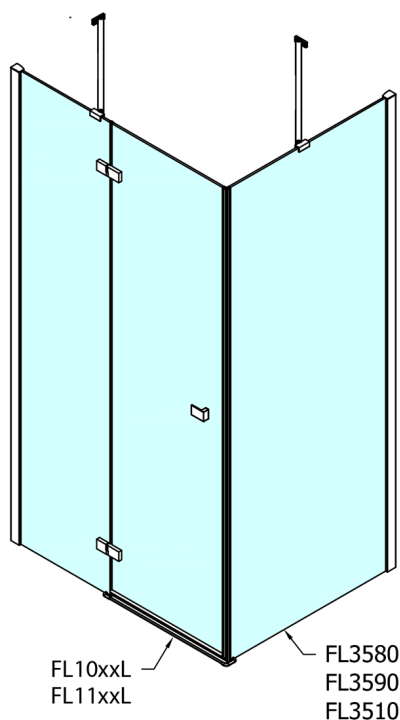

## FORTIS štvorcová sprchová zástena 1000x1000 mm, L varianta

Objednací kód: FL1010LFL3510

### Rozmery

Šírka: 1000 mm  
 Výška: 2000 mm  
 Hĺbka: 1000 mm

## Technický list

Dveře	A (mm)	B (mm)	C (mm)
FL1080	785-801	≈ 200	779-795
FL1090	885-901	≈ 300	879-895
FL1010	985-1001	≈ 400	979-995
FL1011	1085-1101	≈ 500	1079-1095
FL1012	1185-1201	≈ 600	1179-1195
FL1113	1285-1301	≈ 700	1279-1295
FL1114	1385-1401	≈ 800	1379-1395
FL1115	1485-1501	≈ 900	1479-1495

Dveře	X (mm)	B (mm)
FL1080	768	≈ 200
FL1090	868	≈ 300
FL1010	968	≈ 400
FL1011	1068	≈ 500
FL1012	1168	≈ 600
FL1113	1268	≈ 700
FL1114	1368	≈ 800
FL1115	1468	≈ 900

Boční stěna	Y
FL3580	768
FL3590	868
FL3510	968
FL3511	1068
FL3512	1168