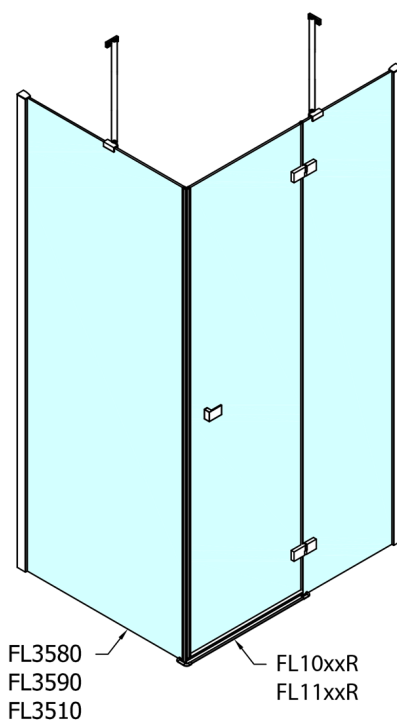

## FORTIS štvorcová sprchová zástena 1000x1000 mm, L varianta

Objednací kód: FL1010LFL3510

### Rozmery

Šírka: 1000 mm  
 Výška: 2000 mm  
 Hĺbka: 1000 mm

## Technický list

Dveře	A (mm)	B (mm)	C (mm)
FL1080	785-801	≈ 200	779-795
FL1090	885-901	≈ 300	879-895
FL1010	985-1001	≈ 400	979-995
FL1011	1085-1101	≈ 500	1079-1095
FL1012	1185-1201	≈ 600	1179-1195
FL1113	1285-1301	≈ 700	1279-1295
FL1114	1385-1401	≈ 800	1379-1395
FL1115	1485-1501	≈ 900	1479-1495

Dveře	X (mm)	B (mm)
FL1080	768	≈ 200
FL1090	868	≈ 300
FL1010	968	≈ 400
FL1011	1068	≈ 500
FL1012	1168	≈ 600
FL1113	1268	≈ 700
FL1114	1368	≈ 800
FL1115	1468	≈ 900

Boční stěna	Y
FL3580	768
FL3590	868
FL3510	968
FL3511	1068
FL3512	1168