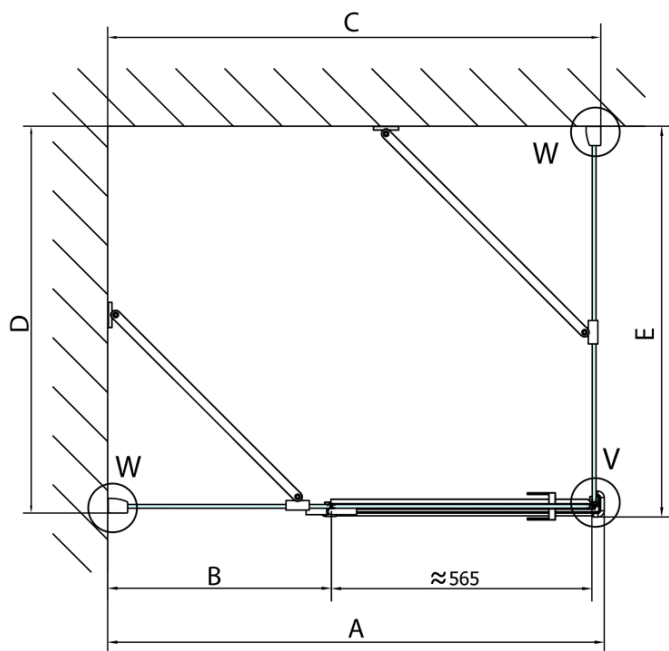

## Rozmery

Šírka: 900 mm

Výška: 2000 mm

Hĺbka: 900 mm

## Vlastnosti

Farba profilu: Chróm - Leštený hliník

Tvar: Štvorcové zásteny

Typ otvárania: Otváracie jednokrídlové

Smer otvárania: Pravé

Šírka vstupu: 565 mm

Typ výplne: Číre sklo

Úprava skla: Antidrop

Hrúbka skla: 8 mm

Vlastnosti: Bezrámové prevedenie

Hmotnosť / ks: 81.0 kg

Balenie: 2 ks

Záruka: 2 roky

Technický list

**FORTIS štvorcová sprchová zástena 900x900 mm, R  
varianta**

Dveře	A (mm)	B (mm)	C (mm)
FL1080	785-801	≈ 200	779-795
FL1090	885-901	≈ 300	879-895
FL1010	985-1001	≈ 400	979-995
FL1011	1085-1101	≈ 500	1079-1095
FL1012	1185-1201	≈ 600	1179-1195
FL1113	1285-1301	≈ 700	1279-1295
FL1114	1385-1401	≈ 800	1379-1395
FL1115	1485-1501	≈ 900	1479-1495

Boční stěna	E	D
FL3580	785-801	779-795
FL3590	885-901	879-895
FL3510	985-1001	979-995

**FORTIS štvorcová sprchová zástena 900x900 mm, R  
varianta**

Stavební připravenost pro montáž na dlažbu  
kóty  $x, y$  = Rozměr k vnitřní straně skla