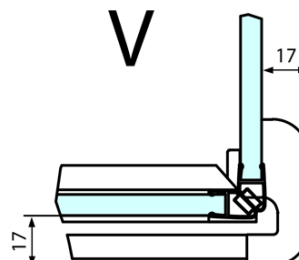

## Rozmery

Šírka: 900 mm

Výška: 2000 mm

Hĺbka: 900 mm

## Vlastnosti

Farba profilu: Chróm - Leštený hliník

Tvar: Štvorcové zásteny

Typ otvárania: Otváracie jednokrídlové

Smer otvárania: Pravé

Šírka vstupu: 565 mm

Typ výplne: Číre sklo

Úprava skla: Antidrop

Hrúbka skla: 8 mm

Vlastnosti: Bezrámové prevedenie

Hmotnosť / ks: 81.0 kg

Balenie: 2 ks

Záruka: 2 roky

Technický list

**FORTIS štvorcová sprchová zástena 900x900 mm, R  
varianta**

Dveře	A (mm)	B (mm)	C (mm)
FL1080	785-801	≈ 200	779-795
FL1090	885-901	≈ 300	879-895
FL1010	985-1001	≈ 400	979-995
FL1011	1085-1101	≈ 500	1079-1095
FL1012	1185-1201	≈ 600	1179-1195
FL1113	1285-1301	≈ 700	1279-1295
FL1114	1385-1401	≈ 800	1379-1395
FL1115	1485-1501	≈ 900	1479-1495

Boční stěna	E	D
FL3580	785-801	779-795
FL3590	885-901	879-895
FL3510	985-1001	979-995

**FORTIS štvorcová sprchová zástena 900x900 mm, R  
varianta**

Stavební připravenost pro montáž na dlažbu  
kóty  $x, y$  = Rozměr k vnitřní straně skla