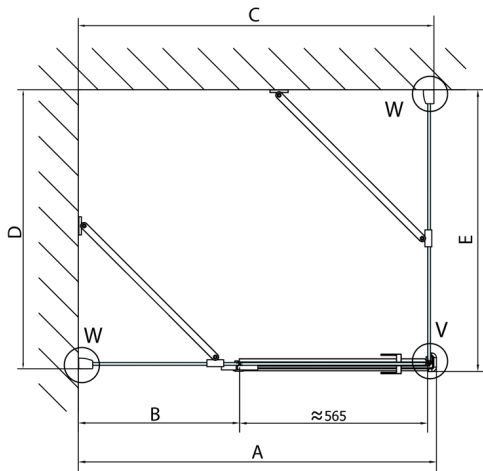

### Rozmery

Šírka: 900 mm  
 Výška: 2000 mm  
 Hĺbka: 900 mm

## Technický list

Dveře	A (mm)	B (mm)	C (mm)
FL1080	785-801	≈ 200	779-795
FL1090	885-901	≈ 300	879-895
FL1010	985-1001	≈ 400	979-995
FL1011	1085-1101	≈ 500	1079-1095
FL1012	1185-1201	≈ 600	1179-1195
FL1113	1285-1301	≈ 700	1279-1295
FL1114	1385-1401	≈ 800	1379-1395
FL1115	1485-1501	≈ 900	1479-1495

Boční stěna	E	D
FL3580	785-801	779-795
FL3590	885-901	879-895
FL3510	985-1001	979-995

Stavební připravenost pro montáž na dlažbu  
 kóty x,y = Rozměr k vnitřní straně skla

Construction readiness for floor mounting  
 dimensions x, y = Dimension to the inside of the glass

Dveře	X (mm)	B (mm)
FL1080	768	≈ 200
FL1090	868	≈ 300
FL1010	968	≈ 400
FL1011	1068	≈ 500
FL1012	1168	≈ 600
FL1113	1268	≈ 700
FL1114	1368	≈ 800
FL1115	1468	≈ 900

Boční stěna	Y
FL3580	768
FL3590	868
FL3510	968
FL3511	1068
FL3512	1168