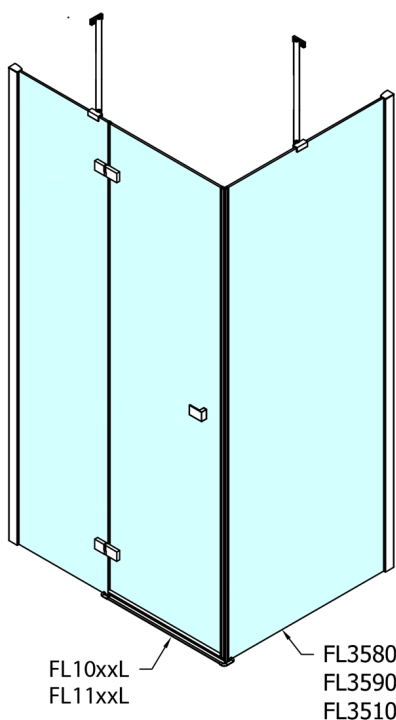

## FORTIS štvorcová sprchová zástena 900x900 mm, R varianta

Objednací kód: FL1090RFL3590

### Rozmery

Šírka: 900 mm  
 Výška: 2000 mm  
 Hĺbka: 900 mm

## Technický list

Dveře	A (mm)	B (mm)	C (mm)
FL1080	785-801	≈ 200	779-795
FL1090	885-901	≈ 300	879-895
FL1010	985-1001	≈ 400	979-995
FL1011	1085-1101	≈ 500	1079-1095
FL1012	1185-1201	≈ 600	1179-1195
FL1113	1285-1301	≈ 700	1279-1295
FL1114	1385-1401	≈ 800	1379-1395
FL1115	1485-1501	≈ 900	1479-1495

Dveře	X (mm)	B (mm)
FL1080	768	≈ 200
FL1090	868	≈ 300
FL1010	968	≈ 400
FL1011	1068	≈ 500
FL1012	1168	≈ 600
FL1113	1268	≈ 700
FL1114	1368	≈ 800
FL1115	1468	≈ 900

Boční stěna	Y
FL3580	768
FL3590	868
FL3510	968
FL3511	1068
FL3512	1168