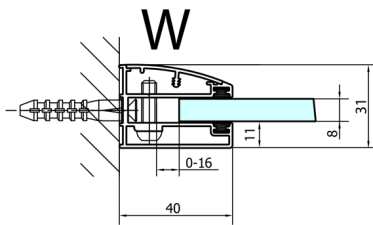

## FORTIS štvorcová sprchová zástena 900x900 mm, R varianta

Objednací kód: FL1090RFL3590

### Rozmery

Šírka: 900 mm  
 Výška: 2000 mm  
 Hĺbka: 900 mm

## Technický list

Dveře	A (mm)	B (mm)	C (mm)
FL1080	785-801	≈ 200	779-795
FL1090	885-901	≈ 300	879-895
FL1010	985-1001	≈ 400	979-995
FL1011	1085-1101	≈ 500	1079-1095
FL1012	1185-1201	≈ 600	1179-1195
FL1113	1285-1301	≈ 700	1279-1295
FL1114	1385-1401	≈ 800	1379-1395
FL1115	1485-1501	≈ 900	1479-1495

Boční stěna	E	D
FL3580	785-801	779-795
FL3590	885-901	879-895
FL3510	985-1001	979-995

Stavební připravenost pro montáž na dlažbu  
 kóty x,y = Rozměr k vnitřní straně skla

Construction readiness for floor mounting  
 dimensions x, y = Dimension to the inside of the glass