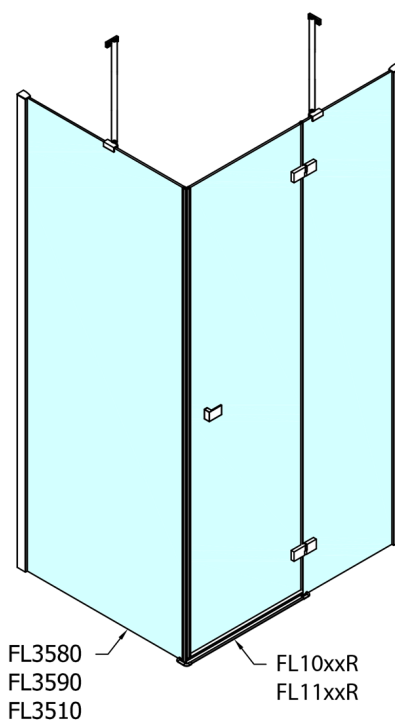

## FORTIS štvorcová sprchová zástena 900x900 mm, R varianta

Objednací kód: FL1090RFL3590

### Rozmery

Šírka: 900 mm  
 Výška: 2000 mm  
 Hĺbka: 900 mm

## Technický list

Dveře	A (mm)	B (mm)	C (mm)
FL1080	785-801	≈ 200	779-795
FL1090	885-901	≈ 300	879-895
FL1010	985-1001	≈ 400	979-995
FL1011	1085-1101	≈ 500	1079-1095
FL1012	1185-1201	≈ 600	1179-1195
FL1113	1285-1301	≈ 700	1279-1295
FL1114	1385-1401	≈ 800	1379-1395
FL1115	1485-1501	≈ 900	1479-1495

Dveře	X (mm)	B (mm)
FL1080	768	≈ 200
FL1090	868	≈ 300
FL1010	968	≈ 400
FL1011	1068	≈ 500
FL1012	1168	≈ 600
FL1113	1268	≈ 700
FL1114	1368	≈ 800
FL1115	1468	≈ 900

Boční stěna	Y
FL3580	768
FL3590	868
FL3510	968
FL3511	1068
FL3512	1168