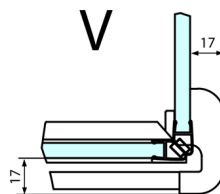

FORTIS štvorcová sprchová zástena 900x900 mm, L varianta

Objednací kód: FL1090LFL3590

Rozmery

Šírka: 900 mm
Výška: 2000 mm
Hĺbka: 900 mm

Vlastnosti

Záruka: 2 roky

Technický list

FL10xxL
FL11xxL

FL3580
FL3590
FL3510

FL3580
FL3590
FL3510

FL10xxR
FL11xxR

FORTIS štvorcová sprchová zástena 900x900 mm, L varianta

Dveře	A (mm)	B (mm)	C (mm)
FL1080	785-801	≈ 200	779-795
FL1090	885-901	≈ 300	879-895
FL1010	985-1001	≈ 400	979-995
FL1011	1085-1101	≈ 500	1079-1095
FL1012	1185-1201	≈ 600	1179-1195
FL1113	1285-1301	≈ 700	1279-1295
FL1114	1385-1401	≈ 800	1379-1395
FL1115	1485-1501	≈ 900	1479-1495

Boční stěna	E	D
FL3580	785-801	779-795
FL3590	885-901	879-895
FL3510	985-1001	979-995

FORTIS štvorcová sprchová zástena 900x900 mm, L varianta

Stavební připravenost pro montáž na dlažbu
kóty x,y = Rozměr k vnitřní straně skla

Construction readiness for floor mounting
dimensions x, y = Dimension to the inside of the glass

Dveře	X (mm)	B (mm)
FL1080	768	≈ 200
FL1090	868	≈ 300
FL1010	968	≈ 400
FL1011	1068	≈ 500
FL1012	1168	≈ 600
FL1113	1268	≈ 700
FL1114	1368	≈ 800
FL1115	1468	≈ 900