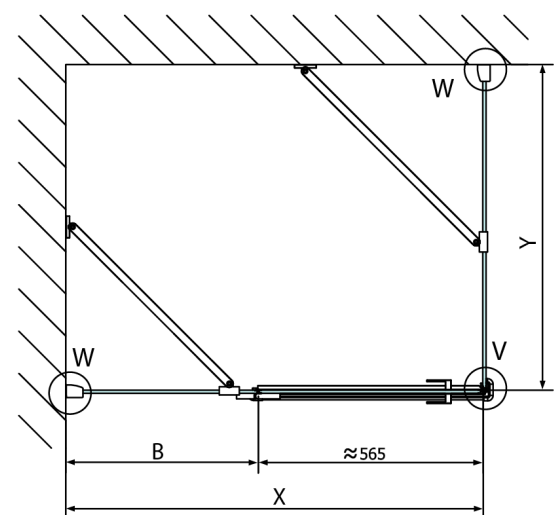

FORTIS štvorcová sprchová zástena 900x900 mm, L varianta

Objednací kód: FL1090LFL3590

Rozmery

Šírka: 900 mm
Výška: 2000 mm
Hĺbka: 900 mm

Vlastnosti

Záruka: 2 roky

Technický list

FL10xxL
FL11xxL

FL3580
FL3590
FL3510

FL3580
FL3590
FL3510

FL10xxR
FL11xxR

FORTIS štvorcová sprchová zástena 900x900 mm, L varianta

Dveře	A (mm)	B (mm)	C (mm)
FL1080	785-801	≈ 200	779-795
FL1090	885-901	≈ 300	879-895
FL1010	985-1001	≈ 400	979-995
FL1011	1085-1101	≈ 500	1079-1095
FL1012	1185-1201	≈ 600	1179-1195
FL1113	1285-1301	≈ 700	1279-1295
FL1114	1385-1401	≈ 800	1379-1395
FL1115	1485-1501	≈ 900	1479-1495

Boční stěna	E	D
FL3580	785-801	779-795
FL3590	885-901	879-895
FL3510	985-1001	979-995

FORTIS štvorcová sprchová zástena 900x900 mm, L varianta

Stavební připravenost pro montáž na dlažbu
kóty x,y = Rozměr k vnitřní straně skla

Construction readiness for floor mounting
dimensions x, y = Dimension to the inside of the glass

Dveře	X (mm)	B (mm)
FL1080	768	≈ 200
FL1090	868	≈ 300
FL1010	968	≈ 400
FL1011	1068	≈ 500
FL1012	1168	≈ 600
FL1113	1268	≈ 700
FL1114	1368	≈ 800
FL1115	1468	≈ 900