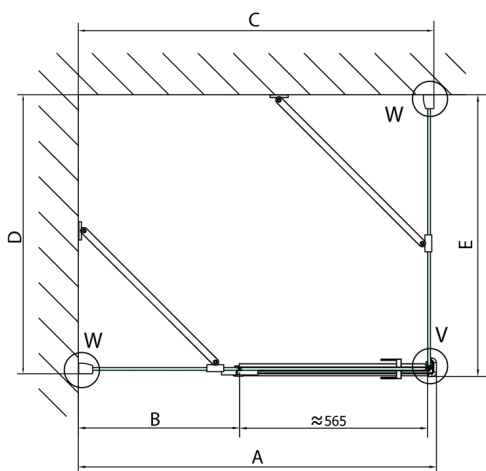

FORTIS štvorcová sprchová zástena 900x900 mm, L varianta

Objednací kód: FL1090LFL3590

Rozmery

Šírka: 900 mm
Výška: 2000 mm
Hĺbka: 900 mm

Vlastnosti

Záruka: 2 roky

Technický list

FL10xxL
FL11xxL

FL3580
FL3590
FL3510

FL3580
FL3590
FL3510

FL10xxR
FL11xxR

FORTIS štvorcová sprchová zástena 900x900 mm, L varianta

Dveře	A (mm)	B (mm)	C (mm)
FL1080	785-801	≈ 200	779-795
FL1090	885-901	≈ 300	879-895
FL1010	985-1001	≈ 400	979-995
FL1011	1085-1101	≈ 500	1079-1095
FL1012	1185-1201	≈ 600	1179-1195
FL1113	1285-1301	≈ 700	1279-1295
FL1114	1385-1401	≈ 800	1379-1395
FL1115	1485-1501	≈ 900	1479-1495

Boční stěna	E	D
FL3580	785-801	779-795
FL3590	885-901	879-895
FL3510	985-1001	979-995

FORTIS štvorcová sprchová zástena 900x900 mm, L varianta

Stavební připravenost pro montáž na dlažbu
kóty x,y = Rozměr k vnitřní straně skla

Construction readiness for floor mounting
dimensions x, y = Dimension to the inside of the glass

Dveře	X (mm)	B (mm)
FL1080	768	≈ 200
FL1090	868	≈ 300
FL1010	968	≈ 400
FL1011	1068	≈ 500
FL1012	1168	≈ 600
FL1113	1268	≈ 700
FL1114	1368	≈ 800
FL1115	1468	≈ 900