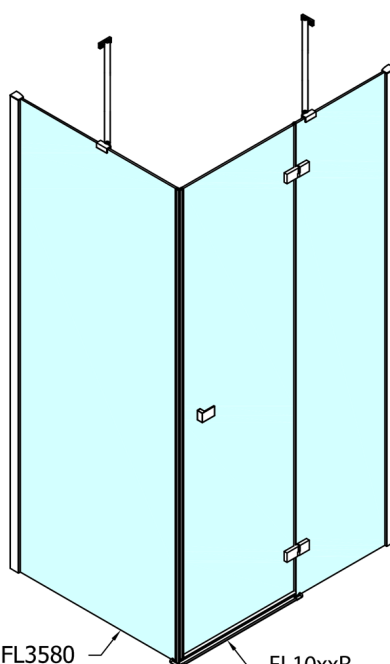

FORTIS štvorcová sprchová zástena 900x900 mm, L varianta

Objednací kód: FL1090LFL3590

Rozmery

Šírka: 900 mm
Výška: 2000 mm
Hĺbka: 900 mm

Vlastnosti

Záruka: 2 roky

Technický list

FL10xxL
FL11xxL

FL3580
FL3590
FL3510

FL3580
FL3590
FL3510

FL10xxR
FL11xxR

FORTIS štvorcová sprchová zástena 900x900 mm, L varianta

Dveře	A (mm)	B (mm)	C (mm)
FL1080	785-801	≈ 200	779-795
FL1090	885-901	≈ 300	879-895
FL1010	985-1001	≈ 400	979-995
FL1011	1085-1101	≈ 500	1079-1095
FL1012	1185-1201	≈ 600	1179-1195
FL1113	1285-1301	≈ 700	1279-1295
FL1114	1385-1401	≈ 800	1379-1395
FL1115	1485-1501	≈ 900	1479-1495

Boční stěna	E	D
FL3580	785-801	779-795
FL3590	885-901	879-895
FL3510	985-1001	979-995

FORTIS štvorcová sprchová zástena 900x900 mm, L varianta

Stavební připravenost pro montáž na dlažbu
kóty x,y = Rozměr k vnitřní straně skla

Construction readiness for floor mounting
dimensions x, y = Dimension to the inside of the glass

Dveře	X (mm)	B (mm)
FL1080	768	≈ 200
FL1090	868	≈ 300
FL1010	968	≈ 400
FL1011	1068	≈ 500
FL1012	1168	≈ 600
FL1113	1268	≈ 700
FL1114	1368	≈ 800
FL1115	1468	≈ 900