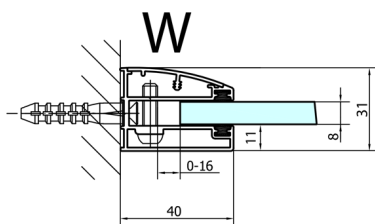

FORTIS štvorcová sprchová zástena 900x900 mm, L varianta

Objednací kód: FL1090LFL3590

Rozmery

Šírka: 900 mm
Výška: 2000 mm
Hĺbka: 900 mm

Vlastnosti

Záruka: 2 roky

Technický list

FL10xxL
FL11xxL

FL3580
FL3590
FL3510

FL3580
FL3590
FL3510

FL10xxR
FL11xxR

FORTIS štvorcová sprchová zástena 900x900 mm, L varianta

Dveře	A (mm)	B (mm)	C (mm)
FL1080	785-801	≈ 200	779-795
FL1090	885-901	≈ 300	879-895
FL1010	985-1001	≈ 400	979-995
FL1011	1085-1101	≈ 500	1079-1095
FL1012	1185-1201	≈ 600	1179-1195
FL1113	1285-1301	≈ 700	1279-1295
FL1114	1385-1401	≈ 800	1379-1395
FL1115	1485-1501	≈ 900	1479-1495

Boční stěna	E	D
FL3580	785-801	779-795
FL3590	885-901	879-895
FL3510	985-1001	979-995

FORTIS štvorcová sprchová zástena 900x900 mm, L varianta

Stavební připravenost pro montáž na dlažbu
kóty x,y = Rozměr k vnitřní straně skla

Construction readiness for floor mounting
dimensions x, y = Dimension to the inside of the glass

Dveře	X (mm)	B (mm)
FL1080	768	≈ 200
FL1090	868	≈ 300
FL1010	968	≈ 400
FL1011	1068	≈ 500
FL1012	1168	≈ 600
FL1113	1268	≈ 700
FL1114	1368	≈ 800
FL1115	1468	≈ 900