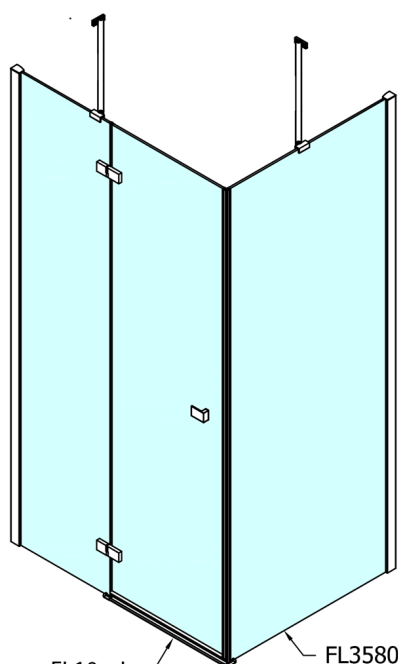

FORTIS štvorcová sprchová zástena 900x900 mm, L varianta

Objednací kód: FL1090LFL3590

Rozmery

Šírka: 900 mm
Výška: 2000 mm
Hĺbka: 900 mm

Vlastnosti

Záruka: 2 roky

Technický list

FL10xxL
FL11xxL

FL3580
FL3590
FL3510

FL3580
FL3590
FL3510

FL10xxR
FL11xxR

FORTIS štvorcová sprchová zástena 900x900 mm, L varianta

Dveře	A (mm)	B (mm)	C (mm)
FL1080	785-801	≈ 200	779-795
FL1090	885-901	≈ 300	879-895
FL1010	985-1001	≈ 400	979-995
FL1011	1085-1101	≈ 500	1079-1095
FL1012	1185-1201	≈ 600	1179-1195
FL1113	1285-1301	≈ 700	1279-1295
FL1114	1385-1401	≈ 800	1379-1395
FL1115	1485-1501	≈ 900	1479-1495

Boční stěna	E	D
FL3580	785-801	779-795
FL3590	885-901	879-895
FL3510	985-1001	979-995

FORTIS štvorcová sprchová zástena 900x900 mm, L varianta

Stavební připravenost pro montáž na dlažbu
kóty x,y = Rozměr k vnitřní straně skla

Construction readiness for floor mounting
dimensions x, y = Dimension to the inside of the glass

Dveře	X (mm)	B (mm)
FL1080	768	≈ 200
FL1090	868	≈ 300
FL1010	968	≈ 400
FL1011	1068	≈ 500
FL1012	1168	≈ 600
FL1113	1268	≈ 700
FL1114	1368	≈ 800
FL1115	1468	≈ 900