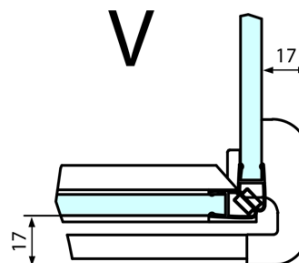

Hĺbka: 800 mm

Vlastnosti

Farba profilu: Chróm - Leštený hliník

Tvar: Štvorcové zásteny

Typ otvárania: Otváracie jednokrídlové

Smer otvárania: Pravé

Šírka vstupu: 565 mm

Typ výplne: Číre sklo

Úprava skla: Antidrop

Hrúbka skla: 8 mm

Vlastnosti: Bezrámové prevedenie

Hmotnosť / ks: 77.0 kg

Balenie: 2 ks

Záruka: 2 roky

Technický list

**FORTIS štvorcová sprchová zástena 800x800 mm, R
varianta**

Dveře	A (mm)	B (mm)	C (mm)
FL1080	785-801	≈ 200	779-795
FL1090	885-901	≈ 300	879-895
FL1010	985-1001	≈ 400	979-995
FL1011	1085-1101	≈ 500	1079-1095
FL1012	1185-1201	≈ 600	1179-1195
FL1113	1285-1301	≈ 700	1279-1295
FL1114	1385-1401	≈ 800	1379-1395
FL1115	1485-1501	≈ 900	1479-1495

Boční stěna	E	D
FL3580	785-801	779-795
FL3590	885-901	879-895
FL3510	985-1001	979-995

**FORTIS štvorcová sprchová zástena 800x800 mm, R
varianta**

Stavební připravenost pro montáž na dlažbu
kóty x, y = Rozměr k vnitřní straně skla