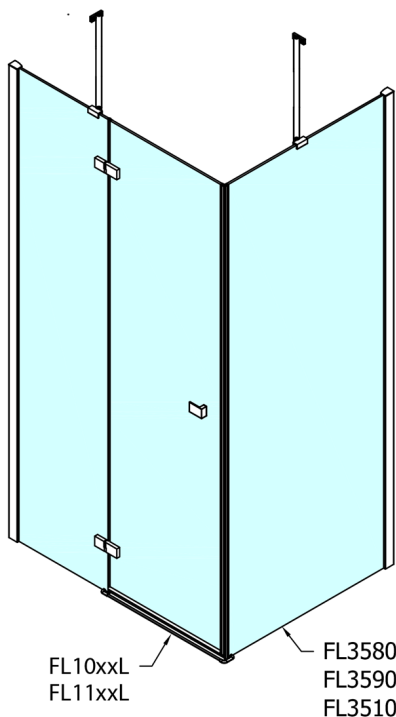

FORTIS štvorcová sprchová zástena 800x800 mm, R varianta

Objednací kód: FL1080RFL3580

Rozmery

Šírka: 800 mm
 Výška: 2000 mm
 Hĺbka: 800 mm

Vlastnosti

Záruka: 2 roky

Technický list

Dveře	A (mm)	B (mm)	C (mm)
FL1080	785-801	≈ 200	779-795
FL1090	885-901	≈ 300	879-895
FL1010	985-1001	≈ 400	979-995
FL1011	1085-1101	≈ 500	1079-1095
FL1012	1185-1201	≈ 600	1179-1195
FL1113	1285-1301	≈ 700	1279-1295
FL1114	1385-1401	≈ 800	1379-1395
FL1115	1485-1501	≈ 900	1479-1495

Boční stěna	E	D
FL3580	785-801	779-795
FL3590	885-901	879-895
FL3510	985-1001	979-995

Stavební připravenost pro montáž na dlažbu
 kóty x,y = Rozměr k vnitřní straně skla

Construction readiness for floor mounting
 dimensions x, y = Dimension to the inside of the glass

Dveře	X (mm)	B (mm)
FL1080	768	≈ 200
FL1090	868	≈ 300
FL1010	968	≈ 400
FL1011	1068	≈ 500
FL1012	1168	≈ 600
FL1113	1268	≈ 700
FL1114	1368	≈ 800
FL1115	1468	≈ 900

Boční stěna	Y
FL3580	768
FL3590	868
FL3510	968
FL3511	1068
FL3512	1168