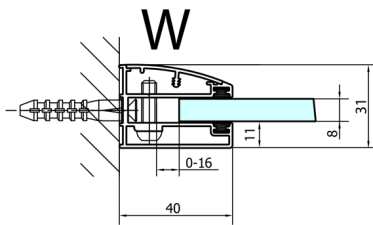

FORTIS štvorcová sprchová zástena 800x800 mm, R varianta

Objednací kód: FL1080RFL3580

Rozmery

Šírka: 800 mm
 Výška: 2000 mm
 Hĺbka: 800 mm

Vlastnosti

Záruka: 2 roky

Technický list

Dveře	A (mm)	B (mm)	C (mm)
FL1080	785-801	≈ 200	779-795
FL1090	885-901	≈ 300	879-895
FL1010	985-1001	≈ 400	979-995
FL1011	1085-1101	≈ 500	1079-1095
FL1012	1185-1201	≈ 600	1179-1195
FL1113	1285-1301	≈ 700	1279-1295
FL1114	1385-1401	≈ 800	1379-1395
FL1115	1485-1501	≈ 900	1479-1495

Boční stěna	E	D
FL3580	785-801	779-795
FL3590	885-901	879-895
FL3510	985-1001	979-995

Stavební připravenost pro montáž na dlažbu
 kóty x,y = Rozměr k vnitřní straně skla

Construction readiness for floor mounting
 dimensions x, y = Dimension to the inside of the glass

Dveře	X (mm)	B (mm)
FL1080	768	≈ 200
FL1090	868	≈ 300
FL1010	968	≈ 400
FL1011	1068	≈ 500
FL1012	1168	≈ 600
FL1113	1268	≈ 700
FL1114	1368	≈ 800
FL1115	1468	≈ 900

Boční stěna	Y
FL3580	768
FL3590	868
FL3510	968
FL3511	1068
FL3512	1168