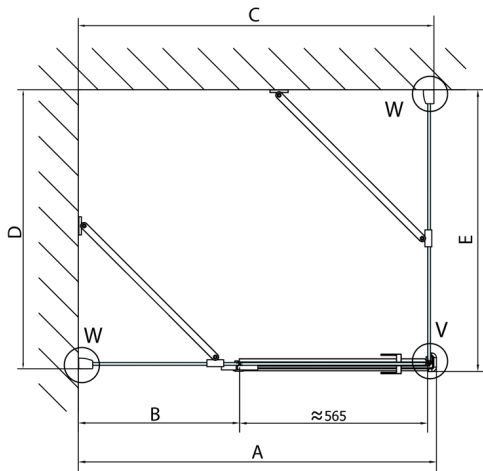

FORTIS štvorcová sprchová zástena 800x800 mm, R varianta

Objednací kód: FL1080RFL3580

Rozmery

Šírka: 800 mm
 Výška: 2000 mm
 Hĺbka: 800 mm

Vlastnosti

Záruka: 2 roky

Technický list

Dveře	A (mm)	B (mm)	C (mm)
FL1080	785-801	≈ 200	779-795
FL1090	885-901	≈ 300	879-895
FL1010	985-1001	≈ 400	979-995
FL1011	1085-1101	≈ 500	1079-1095
FL1012	1185-1201	≈ 600	1179-1195
FL1113	1285-1301	≈ 700	1279-1295
FL1114	1385-1401	≈ 800	1379-1395
FL1115	1485-1501	≈ 900	1479-1495

Boční stěna	E	D
FL3580	785-801	779-795
FL3590	885-901	879-895
FL3510	985-1001	979-995

Stavební připravenost pro montáž na dlažbu
 kóty x,y = Rozměr k vnitřní straně skla

Construction readiness for floor mounting
 dimensions x, y = Dimension to the inside of the glass

Dveře	X (mm)	B (mm)
FL1080	768	≈ 200
FL1090	868	≈ 300
FL1010	968	≈ 400
FL1011	1068	≈ 500
FL1012	1168	≈ 600
FL1113	1268	≈ 700
FL1114	1368	≈ 800
FL1115	1468	≈ 900

Boční stěna	Y
FL3580	768
FL3590	868
FL3510	968
FL3511	1068
FL3512	1168