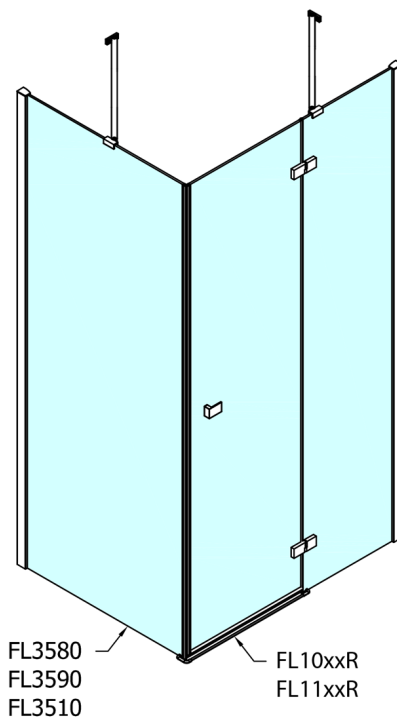

FORTIS štvorcová sprchová zástena 800x800 mm, R varianta

Objednací kód: FL1080RFL3580

Rozmery

Šírka: 800 mm
 Výška: 2000 mm
 Hĺbka: 800 mm

Vlastnosti

Záruka: 2 roky

Technický list

Dveře	A (mm)	B (mm)	C (mm)
FL1080	785-801	≈ 200	779-795
FL1090	885-901	≈ 300	879-895
FL1010	985-1001	≈ 400	979-995
FL1011	1085-1101	≈ 500	1079-1095
FL1012	1185-1201	≈ 600	1179-1195
FL1113	1285-1301	≈ 700	1279-1295
FL1114	1385-1401	≈ 800	1379-1395
FL1115	1485-1501	≈ 900	1479-1495

Boční stěna	E	D
FL3580	785-801	779-795
FL3590	885-901	879-895
FL3510	985-1001	979-995

Stavební připravenost pro montáž na dlažbu
 kóty x,y = Rozměr k vnitřní straně skla

Construction readiness for floor mounting
 dimensions x, y = Dimension to the inside of the glass

Dveře	X (mm)	B (mm)
FL1080	768	≈ 200
FL1090	868	≈ 300
FL1010	968	≈ 400
FL1011	1068	≈ 500
FL1012	1168	≈ 600
FL1113	1268	≈ 700
FL1114	1368	≈ 800
FL1115	1468	≈ 900

Boční stěna	Y
FL3580	768
FL3590	868
FL3510	968
FL3511	1068
FL3512	1168