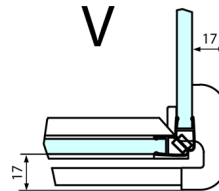

FORTIS štvorcová sprchová zástena 800x800 mm, R varianta

Objednací kód: FL1080RFL3580

Rozmery

Šírka: 800 mm
 Výška: 2000 mm
 Hĺbka: 800 mm

Vlastnosti

Záruka: 2 roky

Technický list

Dveře	A (mm)	B (mm)	C (mm)
FL1080	785-801	≈ 200	779-795
FL1090	885-901	≈ 300	879-895
FL1010	985-1001	≈ 400	979-995
FL1011	1085-1101	≈ 500	1079-1095
FL1012	1185-1201	≈ 600	1179-1195
FL1113	1285-1301	≈ 700	1279-1295
FL1114	1385-1401	≈ 800	1379-1395
FL1115	1485-1501	≈ 900	1479-1495

Boční stěna	E	D
FL3580	785-801	779-795
FL3590	885-901	879-895
FL3510	985-1001	979-995

Stavební připravenost pro montáž na dlažbu
 kóty x,y = Rozměr k vnitřní straně skla

Construction readiness for floor mounting
 dimensions x, y = Dimension to the inside of the glass

Dveře	X (mm)	B (mm)
FL1080	768	≈ 200
FL1090	868	≈ 300
FL1010	968	≈ 400
FL1011	1068	≈ 500
FL1012	1168	≈ 600
FL1113	1268	≈ 700
FL1114	1368	≈ 800
FL1115	1468	≈ 900

Boční stěna	Y
FL3580	768
FL3590	868
FL3510	968
FL3511	1068
FL3512	1168