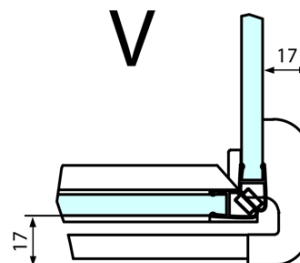

Hĺbka: 800 mm

Vlastnosti

Farba profilu: Chróm - Leštený hliník

Tvar: Štvorcové zásteny

Typ otvárania: Otváracie jednokrídlové

Smer otvárania: Lavé

Šírka vstupu: 565 mm

Typ výplne: Číre sklo

Úprava skla: Antidrop

Hrúbka skla: 8 mm

Vlastnosti: Bezrámové prevedenie

Hmotnosť / ks: 77.0 kg

Balenie: 2 ks

Záruka: 2 roky

Technický list

**FORTIS štvorcová sprchová zástena 800x800 mm, L
varianta**

Dveře	A (mm)	B (mm)	C (mm)
FL1080	785-801	≈ 200	779-795
FL1090	885-901	≈ 300	879-895
FL1010	985-1001	≈ 400	979-995
FL1011	1085-1101	≈ 500	1079-1095
FL1012	1185-1201	≈ 600	1179-1195
FL1113	1285-1301	≈ 700	1279-1295
FL1114	1385-1401	≈ 800	1379-1395
FL1115	1485-1501	≈ 900	1479-1495

Boční stěna	E	D
FL3580	785-801	779-795
FL3590	885-901	879-895
FL3510	985-1001	979-995

**FORTIS štvorcová sprchová zástena 800x800 mm, L
varianta**

Stavební připravenost pro montáž na dlažbu
kóty x, y = Rozměr k vnitřní straně skla